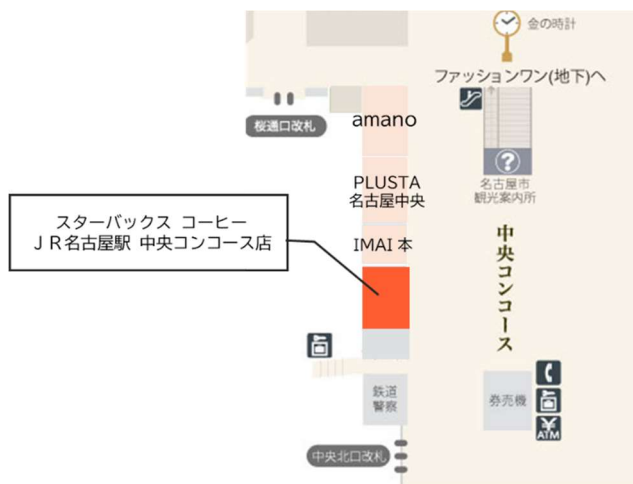

JR 名古屋駅中央コンコースリニューアル第2弾 『スターバックス コーヒー JR名古屋駅 中央コンコース店』オープン！

名古屋ステーション開発(株)では現在JR名古屋駅店舗のリニューアルを進めております。昨年12月にリニューアル第1弾としてオープンした「PLUSTA名古屋中央」「IMAI 本」に続き、この度第2弾としてJR名古屋駅中央コンコースに『スターバックス コーヒー JR名古屋駅 中央コンコース店』がオープンしますのでお知らせします。

◇リニューアル概要

出店店舗	営業時間	オープン日時
スターバックス コーヒー JR名古屋駅 中央コンコース店	7:00~22:00	3月26日(水) 10:00

JR名古屋駅中央コンコースにオープンするスターバックスは“ティー”に特化した「スターバックス ティー & カフェ」で、東海地方では初出店となります。

彩りあふれる、心あたたまるティーのひとつときを、鮮やかで香り豊かなティービバレッジに特化したスターバックス。

上質な茶葉とボタニカルな素材を選び抜いたティーブランドTEAVANA™（ティバーナ™）の多彩なティービバレッジをご用意しています。

※写真はイメージです。

《中央コンコース位置図》

《店舗イメージ》