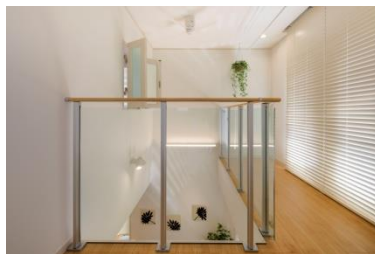

BRAVO ZNEXT体験モデルハウス

<店舗概要>

店 舗 名 : 平塚モデル店
所 在 地 : 〒254-0031 神奈川県平塚市天沼1-46
電 話 : 0120-938-038
営 業 時 間 : 9:00~18:00
ア ク セ ス : JR東海道線『平塚』駅北口 徒歩10分
U R L : <https://www.aidagroup.co.jp/branch/view/15>

<会社概要>

社 名 : 株式会社 アイダ設計
本社所在地 : 〒330-0854 埼玉県さいたま市大宮区桜木町2丁目286番地
電 話 : 048-650-0222 (代)
代 表 者 : 代表取締役社長 會田 貞光
創 立 : 昭和56年1月6日
資 本 金 : 2億1,632万円
従 業 員 数 : 1,032人 (平成30年3月末時点)
事 業 内 容 : 不動産業・建設業・建築設計・土地造成・プレカット加工・損害保険代理業 他