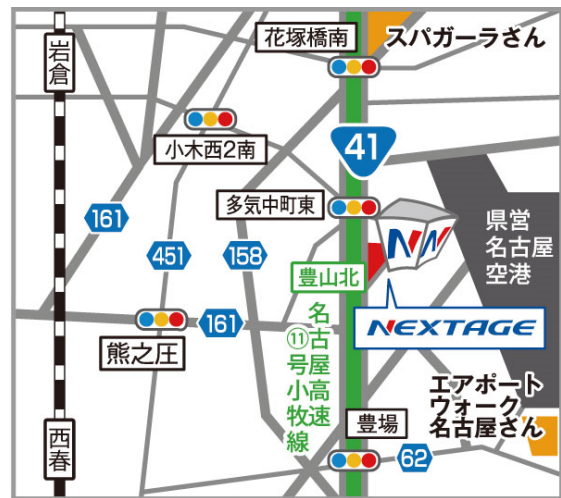

全国54店舗のネットワーク
現在稼働7,000台から販売
ネクステージ41号小牧店
新車・未使用車・中古車販売 / 車検 / 整備 / 飯金
8/29 あさ10:00
± オープン!!

GRAND OPEN

国道41号線沿い 名古屋高速「豊山北」出入口近くに誕生!
8/29±30日 オープン記念フェア開催!!

ふれあい動物園 29,30 10:00-18:00
野菜詰め放題! 29,30 10:00-18:00
8月最後で最高の!
夏祭り
ネクステージは
おもてなしの日
スーパーボールすくい 29,30 10:00-18:00
人気キャラクターショー
飲食コーナー フライドポテト 焼きそば
オイル交換が500円/台
お来場大抽選会
オープン記念特選車も勢ぞろい!!
8/29(土) 10時オープン
営業時間 10:00-19:00
定休日 毎週水曜日
〒485-0005 愛知県小牧市多気東町46-3
☎0568-71-4907
詳しくはWEBへ www.nextage.jp

隣接するクルマを、繋げる価格で。
ネクステージ
41号小牧店

<本件に関するお問い合わせ先>
ネクステージ PR 事務局 担当：山口
TEL: 052-228-8974 FAX: 052-973-4982
Mail: yamaguchi@nextage.jp