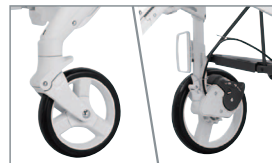

- 安心ハイシート(53cm)
- 3段階リクライニング
- 5点式シートベルト
- ショッピングバスケット付(耐荷重量3kg)
- フットマフ、レインカバー付
- ドリンクホルダー付

フットマフ付

レインカバー付

■ 両対面式

シートの着脱によって、対面と背面が簡単に切り替えられます。

■ スムーズな操作性

車輪の回転・操舵性が継続する大型ベアリングタイヤを全輪に採用。さらに全輪サスペンション構造で快適な押し心地・乗り心地を提供します。

■ 折りたたみもらくらく

手元キャスターロック機能で折りたたみがスムーズに。ワンアクションレバーで簡単に折りたたみできます。

■ 暑い夏も快適

幌にはファスナー開閉できるメッシュ窓つき。座面に爽やかな風を取り込むことが出来ます。
※CAFFEのみ幌の仕様が異なります。
(メッシュ窓が無く、幌の前縁にサンバイザーが付きませ)

Inglesina

<http://www.casarich.co.jp>

CASARICH