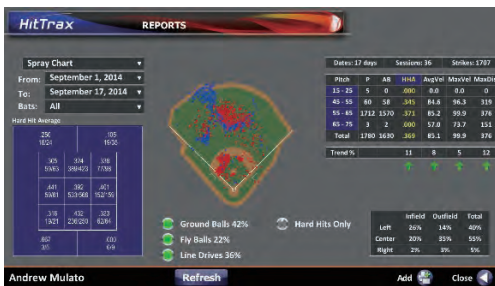

## ≪Hit Traxとは?≫

特許技術を駆使した、唯一のデータ収集・記録&シミュレーションシステムです。

- ・選手のパフォーマンスをカメラで撮影し、指数測定&記録を行います。  
⇒**選手のスキルを把握、パフォーマンスレベルアップに貢献します!**
- ・ホームランダービーや状況に応じた実践形式の体験シミュレーションも搭載!

## ≪Hit Traxの強み≫

- あらゆるレベルのプレイヤーに対応します!(プロ・アマチュア・キッズ)
- カメラを使用するため、測定するボールスピードは最も正確&瞬時に反映!
- アプリやPCでトレーニング記録を確認・把握・比較が可能!

そのほか打者・投手・キャッチングの分野で、プレイヤーの強み/弱みを抽出し、数値で分析します  
⇒**数値で測定することで、不得意部分を克服・得意部分の更なる飛躍に貢献します!**

## 《Hit Traxの活用方法例》

トレーニング終了後、正確な情報を瞬時に記録

スマホアプリ・PC画面でトレーニング結果を  
プレイヤー・チーム関係者が確認

過去との比較をし、パフォーマンスレベルを  
上げるための指導を行う

選手のスキルアップ