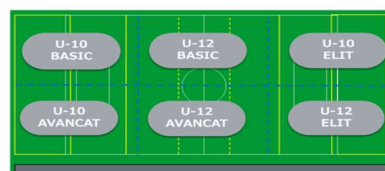

「FC バルセロナサッカースクール熊本サテライト校詳細」

【熊本サテライト校 スクール会場】

「嘉島町総合運動公園 多目的競技場」(かしままち)

〒861-3102 熊本県上益城郡嘉島町大字下六嘉 1559-2

人工芝サッカーコート、ナイター設備完備、駐車場完備、更衣室完備、観覧席等

【運営】

株式会社 Amazing Sports Lab Japan 内 FC バルセロナサッカースクール熊本サテライト校事務局

住所: 〒816-0802 福岡県春日市春日原北町 3 丁目 24 マルシンビル 3 階

TEL: 092-558-7708 FAX: 092-558-7709

【熊本サテライト校運営協力】

ブレイズ熊本サッカークラブ

〒862-0921 熊本市東区新外3丁目 1-102 サキヤマハイアットビル 202 号

TEL: 096-369-2200

【トレーニングカテゴリースケジュール】

《ミニバルサ／バルサ育成 クラス時間割》

	時間帯 (日曜日)	コース	クラス	レベル	学年
熊本 サテライト校	17:00-18:00	ミニバルサ	KIDS(年長)	入門-初級	年長-2年生
	17:00-18:15	バルサ育成	BASIC (バジック)	中級	2-3年生
			AVANÇAT (アバンサット)	上級	2-3年生
			ELIT (エリート)	最上級	2年生
	18:30-19:45	バルサ育成	BASIC (バジック)	中級	4-6年生
			AVANÇAT (アバンサット)	上級	4-6年生
			ELIT (エリート)	最上級	3-6年生
		バルサ育成GK	-	-	4-6年生

熊本サテライト校 コート割 1巡目/17:00~18:15

熊本サテライト校 コート割 2巡目/18:30~19:45

【指導カテゴリー】

バルサ育成: 小学2年生～小学6年生、バルサ育成 GK クラス: 4年生～6年生

ミニバルサ: 年長～小学2年生 * 男女参加可能、