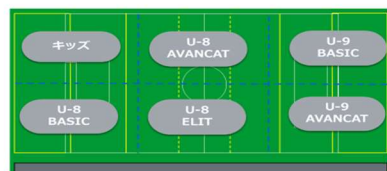

「FC バルセロナサッカースクール熊本サテライト校詳細」

【熊本サテライト校 スクール会場】

「嘉島町総合運動公園 多目的競技場」(かしままち)

〒861-3102 熊本県上益城郡嘉島町大字下六嘉 1559-2

人工芝サッカーコート、ナイター設備完備、駐車場完備、更衣室完備、観覧席等

【運営】

株式会社 Amazing Sports Lab Japan 内 FC バルセロナサッカースクール熊本サテライト校事務局

住所: 〒816-0802 福岡県春日市春日原北町 3 丁目 24 マルシンビル 3 階

TEL: 092-558-7708 FAX: 092-558-7709

【熊本サテライト校運営協力】

ブレイズ熊本サッカークラブ

〒862-0921 熊本市東区新外3丁目 1-102 サキヤマハイアットビル 202 号

TEL: 096-369-2200

【トレーニングカテゴリースケジュール】

《ミニバルサ／バルサ育成 クラス時間割》

	時間帯 (日曜日)	コース	クラス	レベル	学年
熊本 サテライト校	17:00-18:00	ミニバルサ	KIDS(年長)	入門-初級	年長-2年生
	17:00-18:15	バルサ育成	BASIC (バジック)	中級	2-3年生
			AVANÇAT (アバンサット)	上級	2-3年生
			ELIT (エリート)	最上級	2年生
	18:30-19:45	バルサ育成	BASIC (バジック)	中級	4-6年生
			AVANÇAT (アバンサット)	上級	4-6年生
			ELIT (エリート)	最上級	3-6年生
		バルサ育成GK	-	-	4-6年生

熊本サテライト校 コート割 1巡目/17:00~18:15

熊本サテライト校 コート割 2巡目/18:30~19:45

【指導カテゴリー】

バルサ育成: 小学2年生～小学6年生、バルサ育成 GK クラス: 4年生～6年生

ミニバルサ: 年長～小学2年生 * 男女参加可能、