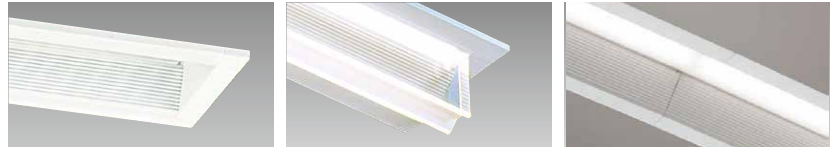

System-Ray Pro システムレイ プロ

▶ P.122~

照明器具の存在を誇張せず、シャープな光のラインだけを空間に存在させるシステムレイ プロ。バツフルベースとアンビエントについて、ディフューザー形状の見直しなど構造検討を行いました。不快なグレアを排しながら均斉度の高い照明を実現しています。価格もリーズナブルに見直しました。