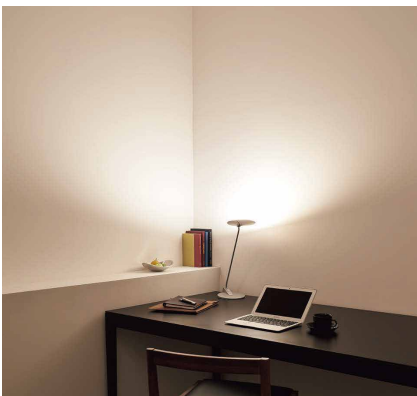

エクステリアスポットライト

Compact Spot コンパクトスポット

コンパクトなシリンダー形の灯具で、周囲に溶け込むスパイク状のシルエットとなる。グレアレスな光を放ち、植栽の景観を見事に浮かび上がらせる。

Zライト

Miro Z-G3000

円盤状の灯具で薄さを強調したデザイン。上面は柔らかいアンビエント光を空間全体に拡散し、下面は直径18mmの開口からパーソナルな光を放つ。

タスク&アンビエント — ひとつの空間にいくつもの表情を