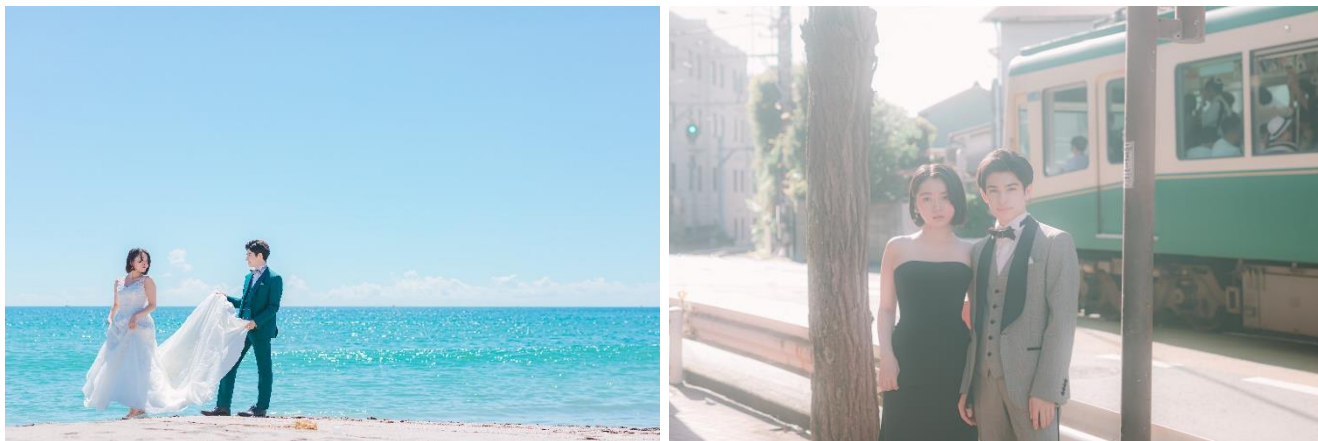

湘南・鎌倉・逗子葉山を車で巡りながらウェディング撮影！
「湘南周遊ロケーションフォトプラン」2024年10月25日（金）発売
～海や寺院、街並み等のロケーションで小旅行気分を味わいながらフォト撮影～

<「湘南周遊ロケーションフォトプラン」撮影イメージ>

ワタベウェディング株式会社【本社：京都府京都市、代表取締役 社長執行役員：宮瀬 昌行】は、湘南・鎌倉・逗子葉山エリアを車で巡りながら、フォトウェディングの撮影ができる「湘南周遊ロケーションフォトプラン」を、2024年10月25日（金）よりワタベウェディング 横浜ベイフォトスタジオ限定で販売開始します。

ワタベウェディングでは、高まるフォトウェディングの需要に伴い、スタジオ内の様々な撮影背景や撮影小物を使用し、バリエーション豊かな写真を残していただけるスタジオフォトプランや、国内の四季折々の美しい景色に囲まれた撮影や海外の人気スポットで撮影ができるロケーションフォトプランなど、多様化するニーズに対応したフォトサービスを展開しています。

この度販売開始する「湘南周遊ロケーションフォトプラン」は、神奈川の人気3エリアである、湘南・鎌倉・逗子葉山を車で巡りながら、海や寺院、街並みなど様々なロケーションエリアで撮影を行います。ビーチやサンセットでロマンチックな撮影ができる湘南海岸公園や七里ヶ浜、季節ごとの色彩に包まれて和風の撮影ができる妙本寺や海蔵寺、レトロ調のスナップが楽しめる腰越エリア等のおすすめスポットの他、お客様ご希望の撮影スポットでも撮影のご相談が可能です。撮影中や移動中には、湘南ならではの海の風や香りを感じることができ、小旅行気分を味わいながらお楽しみいただけます。