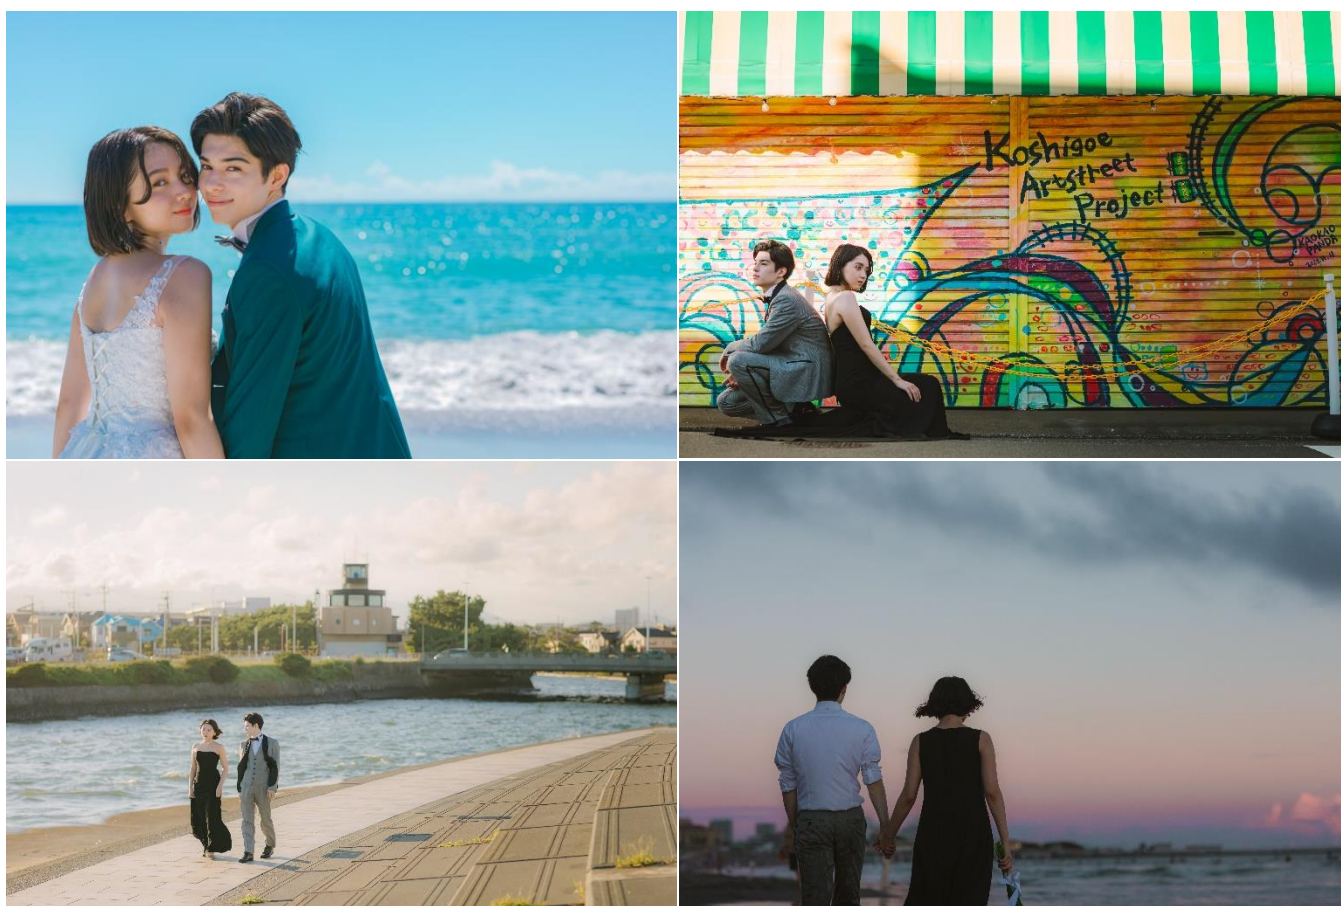

【湘南周遊ロケーションフォトプラン概要】

■販売開始：2024年10月25日（金）～

■対象フォトスタジオ：ワタベウェディング 横浜ベイフォトスタジオ

■価格：275,000円～（税込）

<含まれるもの>和洋装（新婦2着・新郎2着）、衣裳小物一式、新婦ヘアセット・メイク、新郎新婦着付け、交通費（各ロケ会場まで）、撮影データ400カット以上、結婚証明書
※土日祝の撮影は追加¥20,000（税込¥22,000）となります。

■ロケーション例：海蔵寺、瑞泉寺、妙本寺、由比ヶ浜、七里ヶ浜、腰越エリア、湘南海岸公園
※その他ご希望の場所でも撮影は可能ですので、ご相談いただけます。

■「湘南周遊ロケーションフォトプラン」サイト URL：

<https://www.watabe-wedding.co.jp/photo/shonan_photoplan/>

■「湘南周遊ロケーションフォトプラン」イメージムービー：

<https://youtu.be/JcZAQEqICRo?si=6Jnl2Ak4zfVD8kqf>

※プラン詳細はWEBサイトをご確認ください。

<「湘南周遊ロケーションフォトプラン」撮影イメージ>