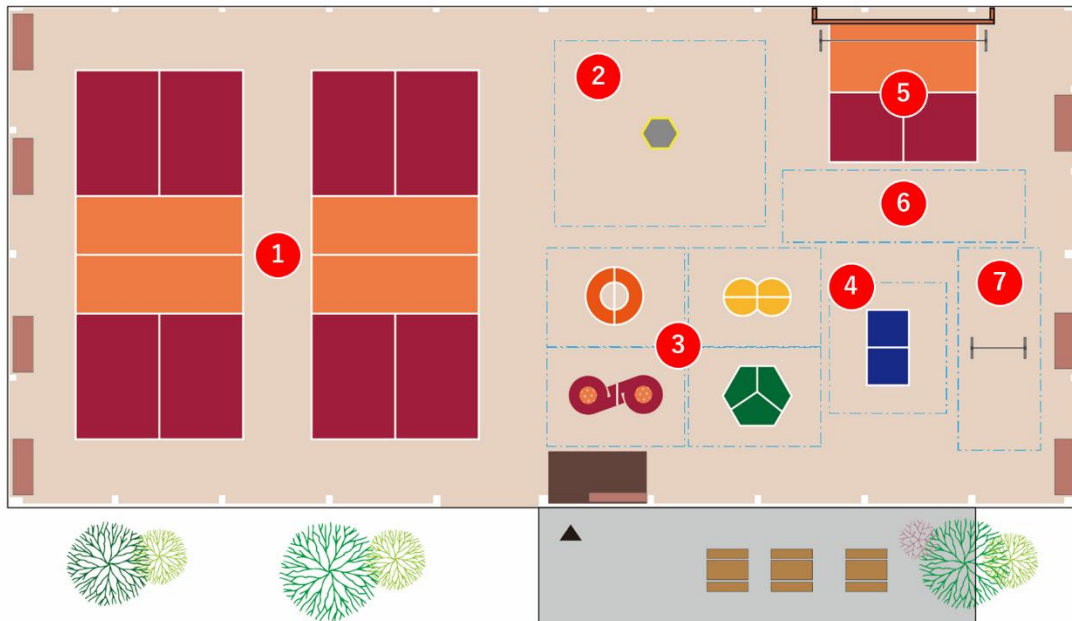

世界初！全天候対応の複合型ラケットスポーツ専門施設

① ピックルボール

テニスや卓球の感覚で、低反発球を打ち合う北米発祥スポーツ。シニア世代からZ世代まで競技人口が急増し、世界的なブームとなっている。

② パドルスマッシュ

テニスや卓球に似たシンプルでルールで、ネット状のかごに向かってスマッシュを打ち、壁の反射を駆使して戦うパデル系競技。欧州や中南米で人気が高まり、都市型スポーツとして注目度が上昇中。

③ ユニークテーブルテニス

凹凸や曲面を持つ特製テーブルで行う卓球。予測不能なバウンドが生むゲーム性が話題となり、欧米のイベントやバー併設施設で導入が進んでいる。

④ 卓球

小型テーブル上で軽量球を高速ラリーする五輪正式競技。世界で2億人超が愛好し、スピードと戦略性を兼ね備えた普及度トップクラスのラケットスポーツ。

⑤ ターゲットブース

ラケットでボールを的に打ち込み、得点を競うチャレンジ型アクティビティ。

⑥ フレスコボール

ブラジルのビーチ生まれ。相手と協力しラリー時間を競う協調型ラケットスポーツ。欧州や日本でも大会が増え、“ゆるスポ”の代表として浸透中。

⑦ ジャズミントン

大穴の開いたネットの間を通してシャトルを打ち合う、アメリカ発のニュースポーツ