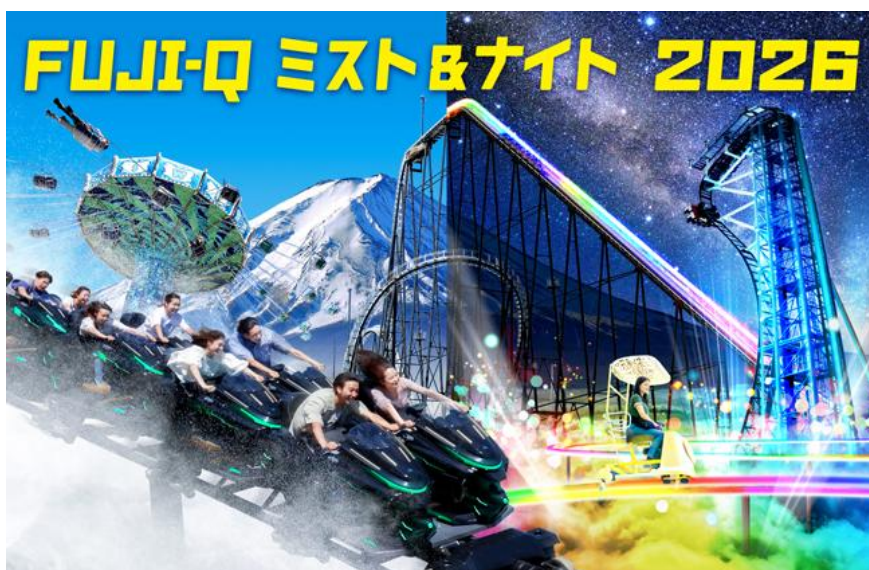

2026年6月30日

富士急行株式会社  
株式会社富士急ハイランド

朝から夜まで涼しく絶叫！

## 「FUJI-Q ミスト&amp;ナイト 2026」開催

昼は爽快ミスト、夜はミスト×イルミの幻想空間に

株式会社富士急ハイランド（山梨県富士吉田市）は、暑い夏でも涼しさを感じながら絶叫アトラクションをお楽しみいただける夏季企画として、2026年7月18日（土）より「FUJI-Q ミスト&ナイト 2026」を開催いたします。

数々の絶叫アトラクションを有する富士急ハイランドでは、今夏、パーク全体で“涼”を感じられる演出を展開いたします。30周年を迎える「FUJIYAMA」をはじめ、「高飛車」や「ZOKKON」など人気アトラクションのコース上やキューラインにミストを噴霧し、スリルで肝を冷やすだけでなく、水しぶきの中を駆け抜ける夏ならではの爽快感をお届けします。

また、夕方からはミストにイルミネーション演出を組み合わせ、日中とは異なる幻想的な雰囲気演出します。ミストに照射されるレーザーライトや、コース上に設置したラインLEDがアトラクションを照らし出し、昼は爽快に、夜は幻想的に、時間帯によって異なる富士急ハイランドの楽しみ方をご体験いただけます。

さらに、2026年7月17日（金）に開業30周年を迎える「FUJIYAMA」では、30周年特別バージョンとして「FUJIYA 魔」へと変貌いたします。「FUJIYAMA」の名称に“魔”の要素を掛け合わせた本演出では、巻き上げ中に広がる美しいイルミネーションと、79mの高さから一気に落下する圧倒的なスリルとのコントラストにより、まるで魔界へ引き込まれるかのような恐怖体験をお楽しみいただけます。