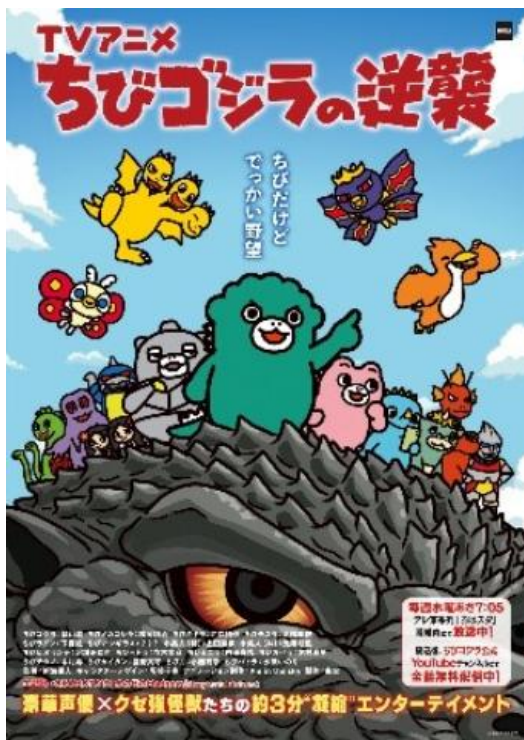

TVアニメ『ちびゴジラの逆襲』とは

ちびゴジラとクセが強めなちび怪獣たちの想定外の日々はまだまだ止まらない！ ショートアニメの常識を覆す豪華すぎる声優陣で送る、ノンストップで規格外の約3分！ はたしてちびゴジラは父であるゴジラのような「最強」の大怪獣になれるのか——！？

毎週水曜朝 7:05 テレ東系列「おはスタ」番組内にて放送中！ 放送後、ちびゴジラ公式 YouTube チャンネルにて無料配信中

『ちびゴジラ公式 YouTube チャンネル』

<https://www.youtube.com/@chibigodzi_official>

【CAST】 ちびゴジラ：福山潤
ちびメカゴジラ：松岡禎丞
ちびギドラ：江口拓也
ちびモスラ：高橋李依
ちびラドン：下野紘
ちびアンギラス：？？？
小美人(姉)：上田麗奈
小美人(妹)：鬼頭明里
ちびビオランテ：沢城みゆき
ちびヘドラ：立木文彦
ちびミニラ：内田真礼
ちびガバラ：木村良平
ちびチタノ：木村昴
ちびガイガン：宮野真守
ちびJJ：小西克幸
ちびバトラ：水瀬いのり

【STAFF】 監督：新海岳人

キャラクターデザイン：坂崎千春

アニメーション制作：Pie in the sky

- ■公式サイト : <https://chibigodzilla.jp/>
- ■公式 X : <https://x.com/chibigodzi>
- ■公式 Instagram : <https://www.instagram.com/chibigodzi_official>
- ■公式 TikTok : <https://www.tiktok.com/@chibigodzi>
- ■コピーライト : TM & © TOHO