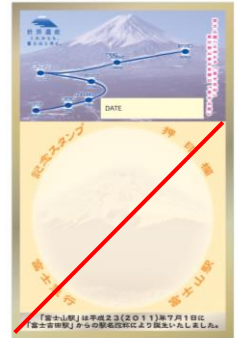

料金：乗車券（富士山→河口湖）が必要となります。（大人 220 円、小人 110 円）

※富士急行線で有効なフリーきっぷ等の乗車券をお持ちの場合は、有効となります。

③お問合せ：富士急行線富士山駅 0555-22-7133

(3) 富士山駅誕生 5 周年記念入場券

台紙を記念デザインに変更した富士山駅入場券を 500 枚限定発売いたします。
珍しい“富士山型”の硬券を使用しています。

- ①商品名：富士山駅誕生 5 周年記念入場券
- ②発売日：平成 28 年 7 月 1 日（金）5:15～
- ③発売箇所：富士急行線富士山駅
- ④販売金額：170 円
- ⑤販売枚数：500 枚限定
- ⑥お問合せ：富士急行線富士山駅 0555-22-7133