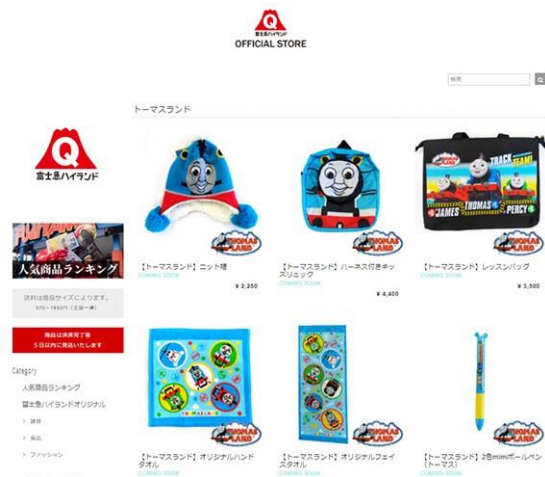

■富士急ハイランド公式 オンラインショップで「トーマスランドオリジナルグッズ」販売中!

富士急ハイランドの公式オンラインショップでは、「トーマスランドオリジナルグッズ」を販売しております。トーマスランドでしか買えない様々なグッズを事前に購入して、大好きなトーマスと一緒にトーマスランドに出掛ければ楽しさも倍増すること間違いなしです。ぜひご利用ください。

※オンラインショップ URL <https://fujiqj.official.ec/>

【ハイランドリゾート ホテル&スパ 施設概要】

1. 所在地

山梨県富士吉田市新西原5-6-1

2. 建物概要

地上12階、地下1階

3. 客室数

161室

4. 付帯施設

ふじやま温泉、リサとガスパール タウン、フジヤマミュージアム

5. アクセス

・車 新宿から中央自動車道で約80分、河口湖ICに隣接

東京から東名高速道路・御殿場IC、東富士五湖道路経由で約90分

※ご宿泊者は駐車場無料