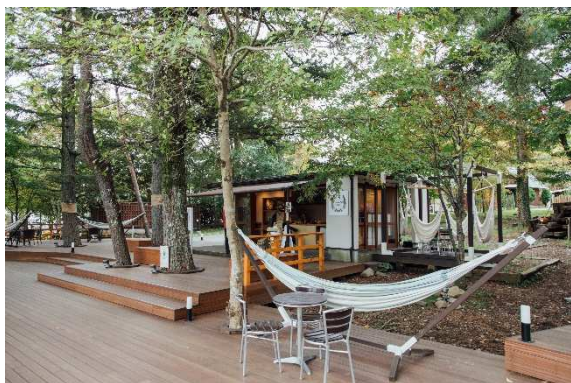

<「PICA 山中湖」概要>

富士山の麓、山中湖畔の静かな森の中に佇むグランピングリゾート施設。敷地内には「オーベルジュ」・「ハンモック」・「ドギー」等スタイルに合わせて選べるコテージのほか、富士山麓の恵みを味わえる欧風料理レストラン「FUJIYAMA KITCHEN」、山中湖の風を感じながら地ビールと厳選食材のバーベキューを堪能できる「FUJIYAMA GARDEN WORKS」、森の中でハンモックに揺られながらコーヒーやホットドッグを楽しめる「Hammock Cafe」、富士山展望ツリーハウスなど、日帰りでも利用できる施設が揃います。山中湖旭日丘バスターミナルに隣接しており、新宿や東京から直通の高速バスで2時間半とアクセスも抜群。富士山が育む豊かな自然の恵みをゆっくりとご堪能ください。

【URL】 <https://www.pica-resort.jp/yamanakako/>

<PICA リゾート>

富士急グループの株式会社ピカは、山梨・静岡・神奈川・埼玉で10施設のキャンプ場を中心に、アウトドア事業を展開しています。「人と人、人と自然のインターフェイスになる」を企業理念に、キャンプやアウトドアを通し、自然と接することで日常の暮らしを見直すことができるような場を提供しています。

- ◆事業地一覧◆ 【山梨県】PICA 富士吉田、PICA 富士西湖、PICA 山中湖、PICA Fujiyama、PICA 八ヶ岳明野
- 【静岡県】PICA 富士ぐりんぱ、PICA 表富士、PICA 初島
- 【神奈川県】PICA さがみ湖、ワイルドクッキングガーデン
- 【埼玉県】PICA 秩父