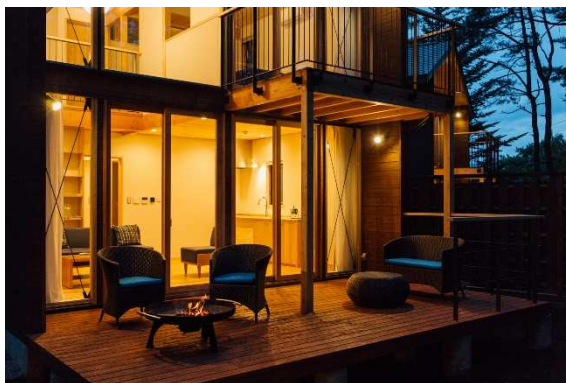

<「PICA 山中湖」概要>

富士山の麓、山中湖畔の静かな森の中に佇むグランピングリゾート施設。敷地内には「オーベルジュ」・「ハンモック」・「ドギー」等スタイルに合わせて選べるコテージのほか、富士山麓の恵みを味わえる欧風料理レストラン「FUJIYAMA KITCHEN」、山中湖の風を感じながら地ビールと厳選食材のバーベキューを堪能できる「FUJIYAMA GARDEN WORKS」、森の中でハンモックに揺られながらコーヒーやホットドッグを楽しめる「Hammock Cafe」、富士山展望ツリーハウスなど、日帰りでも利用できる施設が揃います。山中湖旭日丘バスターミナルに隣接しており、新宿や東京から直通の高速バスで2時間半とアクセスも抜群。富士山が育む豊かな自然の恵みをゆっくりとご堪能ください。

【URL】 <https://www.pica-resort.jp/yamanakako/>

<PICA リゾート>

富士急グループの株式会社ピカは、山梨・静岡・神奈川・埼玉で10施設のキャンプ場を中心に、アウトドア事業を展開しています。「人と人、人と自然のインターフェイスになる」を企業理念に、キャンプやアウトドアを通し、自然と接することで日常の暮らしを見直すことができるような場を提供しています。

- ◆事業地一覧◆ 【山梨県】PICA 富士吉田、PICA 富士西湖、PICA 山中湖、PICA Fujiyama、PICA 八ヶ岳明野
- 【静岡県】PICA 富士ぐりんぱ、PICA 表富士、PICA 初島
- 【神奈川県】PICA さがみ湖、ワイルドクッキングガーデン
- 【埼玉県】PICA 秩父