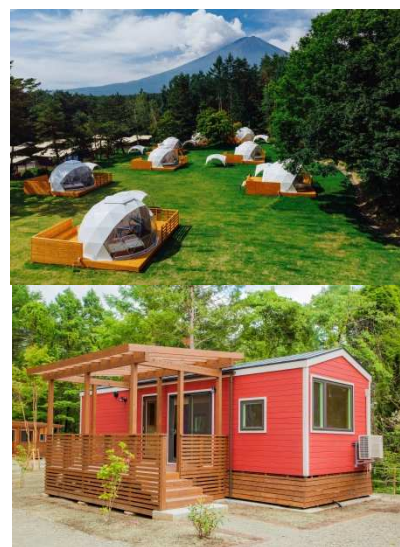

【PICA Fujiyama 施設概要】

■所在地

山梨県南都留郡富士河口湖町船津 6662-10

<https://www.pica-resort.jp/fujiyama/>

■施設概要

・アメージングドーム	定員：4名・13棟
・ラグジュアリー・コテージ	定員：4名・2棟
・トレーラーコテージ	定員：4or6名・14棟
・コテージ・スタンダード	定員：6名・10棟
・テントサイト	定員：6名・11区画
・レストラン	
・トレーラー型サウナ	

■アクセス

- ・車…中央自動車道・河口湖 IC より 10分、
  東名高速・御殿場 IC より（東富士五湖道路経由） 40分
- ・電車…富士急行線『富士山駅』からタクシー（15分・7km）

<PICA リゾート>

富士急グループの株式会社ピカは、山梨・静岡・神奈川・埼玉で10施設のキャンプ場を中心に、アウトドア事業を展開しています。「人と人、人と自然のインターフェイスになる」を企業理念に、キャンプやアウトドアを通し、自然と接することで日常の暮らしを見直すことができるような場を提供しています。

- ◆事業地一覧◆ 【山梨県】 PICA 富士吉田、PICA 富士西湖、PICA 山中湖、PICA Fujiyama、PICA 八ヶ岳明野
- 【静岡県】 PICA 富士ぐりんぱ、PICA 表富士、PICA 初島
- 【神奈川県】 PICA さがみ湖、ワイルドクッキングガーデン
- 【埼玉県】 PICA 秩父