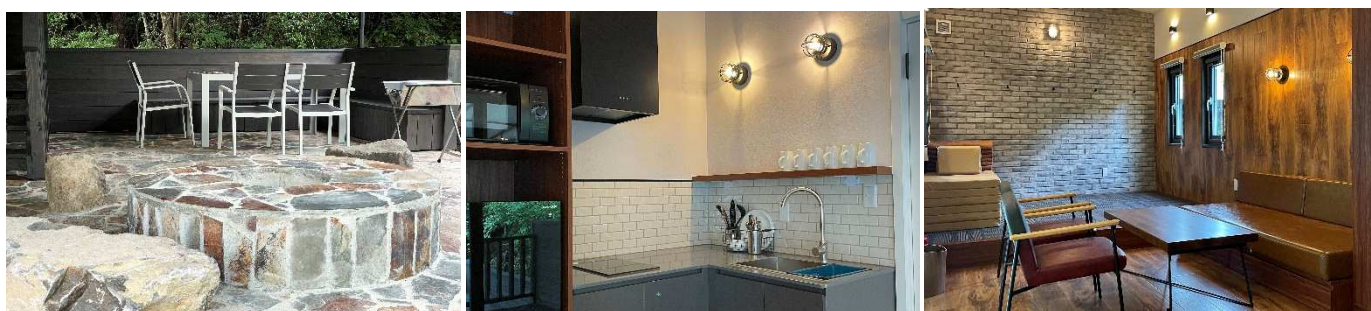

また、木のぬくもりを感じられる「Fire Base・KAMADO」は、デッキのファイヤーピットに加えて本格ピザなどが調理可能な石窯を兼ね備えた、アウトドアクッキング好きにはたまらないトレーラーコテージです。室内はロフト付の仕様で、お子さまはもちろん大人も思わず童心に帰ってしまうような遊び心溢れる空間となっております。

なお、いずれのコテージも冷暖房はもちろん、キッチンやトイレ・シャワーも完備しており、季節や天候を問わず快適にお過ごしいただけます。

アカマツに囲まれた豊かな自然の中で、キャンプはもちろん、西湖でのカヌーなどアクティビティも充実した『PICA富士西湖』でのアウトドアライフを心行くまでお楽しみください。

【『PICA富士西湖』新トレーラーコテージ 概要】

■オープン 2022年8月12日（金）

■ Fire Base・TAKIBI（ファイヤーベース・タキビ）

- 棟数 4棟
- 定員 6名
- 広さ 室内：約26平方メートル
屋外：約29平方メートル
- 室内設備 冷暖房、トイレ、バス・シャワー、キッチン(IHコンロ)、冷凍冷蔵庫、電子レンジ、食器（大皿、サラダボウル、コップ、箸、スプーン、フォーク 各人数分）調理器具（鍋、フライパン、やかん、包丁、まな板、トング、おたま）、マットレス・毛布・枕シーツ×6
- 屋外備品 屋外テーブル、屋外チェア、バーベキューグリル(サイズ：600×400(mm))、ファイヤープレイス、炭ばさみ
- URL <https://www.pica-resort.jp/saiko/stay/site/trailer-takibi.html>

■ Fire Base・KAMADO（ファイヤーベース・カマド）

- 棟数 2棟
- 定員 6名
- 広さ 室内：約29平方メートル／ロフト：約7平方メートル／屋外：約29平方メートル
- 室内設備 冷暖房、トイレ、バス・シャワー、キッチン(IHコンロ)、冷凍冷蔵庫、電子レンジ 食器（大皿、サラダボウル、コップ、箸、スプーン、フォーク 各人数分）調理器具（鍋、フライパン、やかん、包丁、まな板、トング、おたま）、耐熱グローブ、マットレス・毛布・枕シーツ×6
- 屋外備品 屋外テーブル、屋外チェア、バーベキューグリル(サイズ：600×400(mm))、ピザ窯、ピザ窯用ピザピール、灰かき棒、ファイヤープレイス、炭ばさみ
- URL <https://www.pica-resort.jp/saiko/stay/site/trailer-kamado.html>