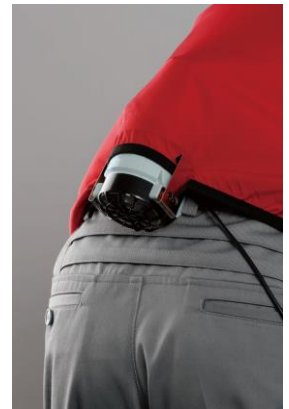

■注意点

- ※この商品は防爆、防水、防じん仕様ではありません。
- ※粉じんやガスの充満した現場など過酷な現場ではおすすめでできません。

動いても外れにくい高耐久クリップで作業服をしっかりと固定します

ミドリ安全公式通販サイト『ミドリ安全.com』では、個人購入のお客様限定でお買い求めしやすい送料無料でセット商品など多数ご用意しています。

【通販サイトURL】

- ■ミドリ安全.com <https://midori-anzen.com/>
- ■楽天市場 <https://www.rakuten.ne.jp/gold/midorianzen/>
- ■Amazon <https://www.amazon.co.jp/b?ie=UTF8&me=A37ETWJ1L678G7>
- ■Yahoo!ショッピング <https://store.shopping.yahoo.co.jp/midorianzen-com/index.html>
- ■Wowma! <https://wowma.jp/user/23824472>

※尚、プレスリリースに掲載されている内容、製品価格、仕様、サービス、お問い合わせ先、その他の情報等は発表時点の情報となります。その後予告なく変更となる場合がございますので、ご了承ください。

【読者・視聴者からのお問合せ先】
ミドリ安全.comコールセンター
URL: <https://midori-anzen.com>
TEL: 0120-310-355