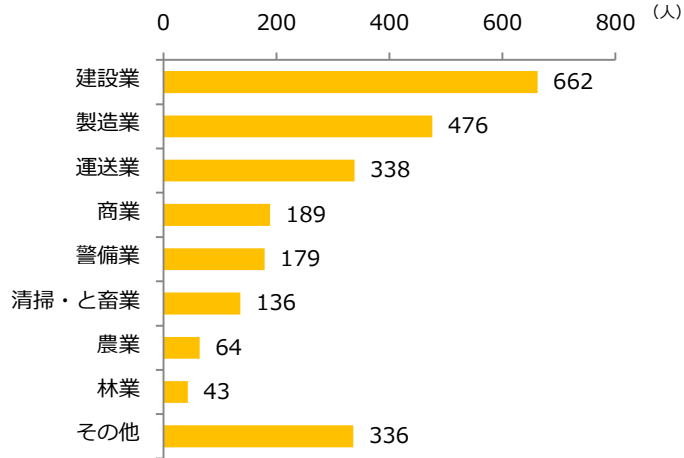

過去10年間の職場での熱中症による死傷者数は増加傾向にあり、業種別でみると建設業が最も多く、次いで製造業と続き、全体の約5割を占めています。この季節は最も注意が必要です。無理な作業は控え、水分・塩分を積極的に摂取するとともに、電動ファン付きウェアなども活用し熱中症にはくれぐれもご注意ください。

職場における熱中症による死傷者数の推移

熱中症による死傷者数の業種別の状況 (平成25～29年計)

(出典：ともに厚生労働省発表平成29年「職場における熱中症による死傷災害の発生状況」)