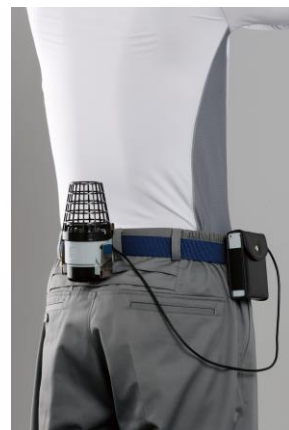

【熱中症対策】普段の作業着がそのまま電動ファン付きウェアに！ ベルト装着型送風機「ファンベルデ」新発売 わずか450gの電動ファンがどんな姿勢でもしっかり送風

安全靴や作業着等を販売する通販サイト、ミドリ安全.com（<https://midori-anzen.com/>）は、腰ベルトに装着する空調ファンセット「ファンベルデ」を、2018年6月より新発売いたしました。

商品紹介：<https://ec.midori-anzen.com/shop/g4083001213/>

40度を超す猛暑が続き、観測史上最高気温を記録する中、各種作業中における熱中症も懸念されています。こうした中、電動ファン付きウェアが人気となっていますが、専用の作業服を新たに揃えたり、電動ファンやバッテリーなどを用意する必要があります。この度、発売した「ファンベルデ」は、電動ファンを腰ベルトにつけるだけで、手持ちの作業着を電動ファン付きウェアとして利用することができる後付けファン装置です。衣服が送風口をふさがらないようスペーサーが付いており、どのような姿勢でもしっかりと作業着内に外気を送り込みます。重量わずか450gのため作業への負担も少なく、高耐久性クリップでしっかりと作業服を固定するので、どんな姿勢でも風漏れを防ぎます。コンパクト設計のため背面だけでなく、フォークリフト作業時など側面に取り付けることもできます。送付風量により最大10時間作動し、バッテリー含め1万円（税別）と、お手持ちの作業服に空調機能をリーズナブルに装備できます。

衣服が送風口を
ふさぐのを防ぎます

腰ベルトに装着して
上から作業着等を着ることで
電動ファン付きウェアに

「ファンベルデ」10,800円（税別）

セット内容

本体、専用バッテリー、スペーサー、
バッテリー専用ケース、充電用電源コード
※作業着はセット品には含まれておりません。

手持ちの作業服のベルトに装着するだけで
簡単に後付けできる軽量電動ファン

職場の熱中症には要注意！死傷者数の約5割を占める「建設業」と「製造業」