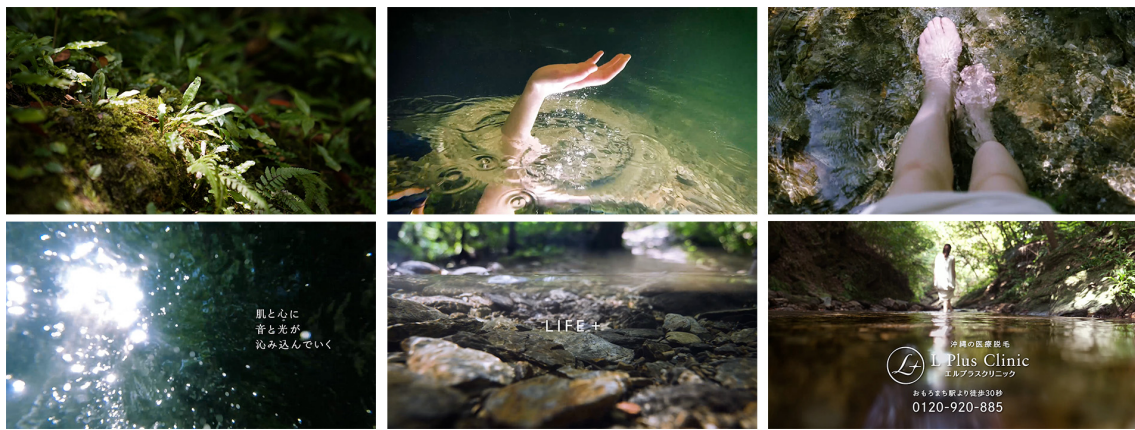

医療脱毛専門院「エルプラスクリニック」がTVCM「WATER」編の放映を開始

沖縄那覇と渋谷で2院展開中の医療脱毛専門のエルプラスクリニック初のテレビCM

医療脱毛専門院『エルプラスクリニック』（一般社団法人美ら琉会）では2022年11月1日（火）よりTVCMを放映開始しました。またTVCMの放映に合わせて、ゆいレール沖縄都市モノレールの車内ポスターも掲示いたしました。

● ■CMテーマ

本CMではエルプラスクリニックのコンセプトでもある「Quality of Life」（人生の質・生活の質）において身体的・精神的に良い「ストレスフリーなヒーリングCM」を目指しました。

CMストーリーボード

「LIFE+」 “日々の生活をプラスに” というエルプラスクリニックの想いを自然の中で水と光の風景を通して表現。曲を使用せずフィールドレコーディングによる環境音（アンビエントサウンド）のみを利用しています。

素肌から
わたしの心が
満たされていく

をメインコピーにエルプラスクリニックが目指している "こころを満たす素肌" を伝えたTVCMになっております。

● ■TVCM15秒

● ■ヒーリングスローCM（沖縄山原の自然をBGMに/虫の音・川のせせらぎ）

● ■エルプラスクリニックの目指すところ

エルプラスクリニックでは患者様の「Quality of Life」（人生の質・生活の質）を向上させることを第一に考え運営しております。

患者様のQOL向上を実現するためにサービス品質や技術力の研鑽を続けて参ります。

● ■クリニック情報

診療科目：美容皮膚科（医療脱毛専門）

診療時間：平日12:00～21:00

土日祝：10:00～19:00

エルプラスクリニック沖縄那覇院（※女性専門院）