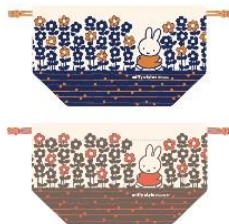

お弁当巾着 2 種
各 1,300 円(税抜)