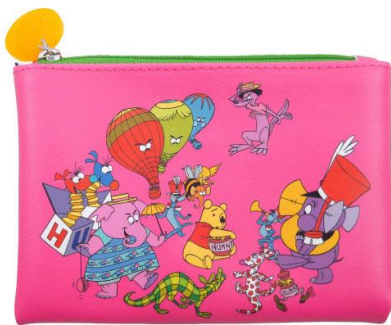

8月3日は、「はちみつの日」ということで、はちみつと言えば、『くまのプーさん』です。キディランドでは、そんなはちみつが大好きな『くまのプーさん』のオリジナル商品を発売いたします。

今回のデザインは、ズオウとヒイタチという『くまのプーさん』の悪夢に登場するキャラクターを散りばめた珍しいものになっています。

ズオウとヒイタチは、ティガーからはちみつを狙う悪い魔物、嵐の夜、はちみつを守るために警護していた『くまのプーさん』ですが、疲れて寝てしまい、悪夢にうなされます。姿、形をいろいろと変え、ずる賢く嫌がらせが得意なズオウとヒイタチですが、あくまでも『くまのプーさん』の創造の産物です。ズオウとヒイタチのカラフルなキャラクターとバリエーションが豊富な姿形が悪夢にうなされる『くまのプーさん』をより引き立てるデザインとなっています。

●オリジナルデザイン商品●

※画像はイメージです。仕様が変更になる場合がございます。予めご了承ください。

○コスメポーチ

1,200円(税抜)

サイズ:約W175 × H110 × D50mm

▲FRONT

▲LINING

▲BACK