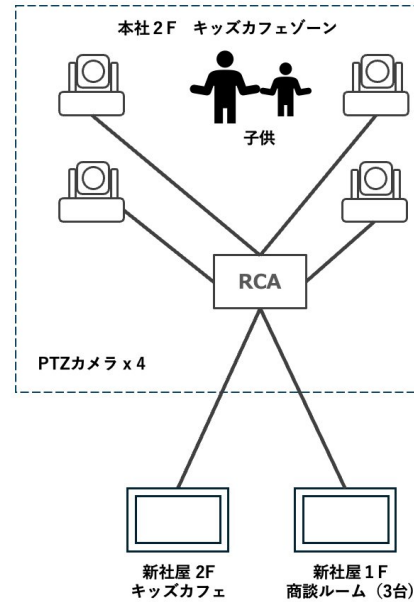

# 81GALLERY導入 WRIDGE RCA システム接続イメージ

株式会社TOMODY

ターンテーブルゾーン接続

キッズカフェゾーン接続

## ターンテーブルゾーン接続（左図）

81GALLERY本社2Fのターンテーブルゾーンに3台のPTZカメラと高音質マイクを設置。WRIDGE RCA（専用PC）が3台のカメラを統合制御し、映像をWRIDGE LIVEクラウド配信基盤を経由して各店舗や新社屋1Fのディスプレイにリアルタイム配信します。営業スタッフは遠隔から映像を見ながら商談に参加することが可能です。

## キッズカフェゾーン接続（右図）

新社屋2Fのキッズスペースに4台のPTZカメラを設置。WRIDGE RCA（専用PC）がAI人物認識による自動追尾・自動カメラ切り替えを行い、子どもたちの動きに合わせた高画質映像を新社屋2Fキッズカフェと新社屋1F商談ルーム（3台）の大型モニターに同時配信します。保護者の方は商談中やカフェでの休憩中でもお子さまの様子をリアルタイムにご覧いただけます。

WRIDGE RCA（Remote Camera Application）は、TOMODYが開発・提供するLive配信オンラインスイッチングサービス『WRIDGE LIVE』のオプション機能です。PTZカメラを遠隔からコントロールし、複数カメラ映像のスイッチング切り替えを実現します。