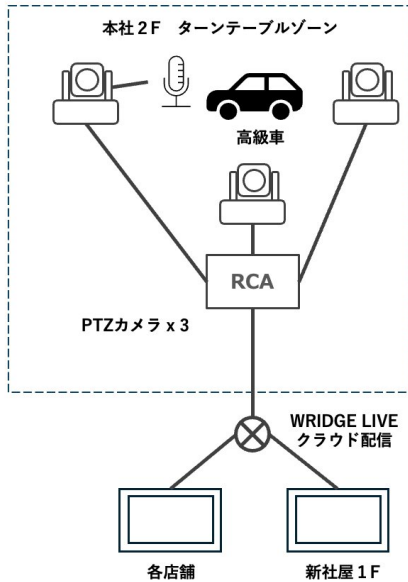

# 81GALLERY導入 WRIDGE RCA システム接続イメージ

株式会社TOMODY

ターンテーブルゾーン接続

キッズカフェゾーン接続

## ターンテーブルゾーン接続（左図）

81GALLERY本社2Fのターンテーブルゾーンに3台のPTZカメラと高音質マイクを設置。WRIDGE RCA（専用PC）が3台のカメラを統合制御し、映像をWRIDGE LIVEクラウド配信基盤を経由して各店舗や新社屋1Fのディスプレイにリアルタイム配信します。営業スタッフは遠隔から映像を見ながら商談に参加することが可能です。

## キッズカフェゾーン接続（右図）

新社屋2Fのキッズスペースに4台のPTZカメラを設置。WRIDGE RCA（専用PC）がAI人物認識による自動追尾・自動カメラ切り替えを行い、子どもたちの動きに合わせた高画質映像を新社屋2Fキッズカフェと新社屋1F商談ルーム（3台）の大型モニターに同時配信します。保護者の方は商談中やカフェでの休憩中でもお子さまの様子をリアルタイムにご覧いただけます。

WRIDGE RCA（Remote Camera Application）は、TOMODYが開発・提供するLive配信オンラインスイッチングサービス『WRIDGE LIVE』のオプション機能です。PTZカメラを遠隔からコントロールし、複数カメラ映像のスイッチング切り替えを実現します。