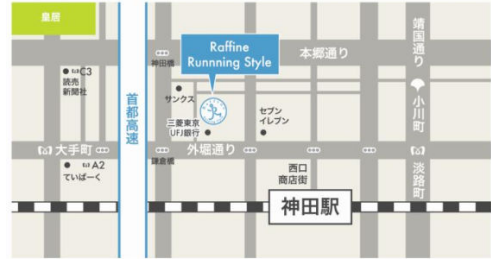

## ■「ラフィネ ランニングスタイル」の特長

- ①ワンコイン(一律500円)で気軽に利用することが可能
- ②シャワー施設・更衣ロッカー数は皇居周辺エリアでは最大・最多数のものを完備
- ③専属のランニングアドバイザー木村ヤスト氏による、ランニング講座を連日実施
- ④無料の基礎化粧品を備えた、女性専用のパウダールームも充実しており、女性ランナーも利用しやすい
- ⑤施設内にラウンジがあり、そのスペースにてイベント開催が可能
- ⑥マラソナショナルチームのトレーナーを務めた経験のある「戸祭豊氏」監修による、同施設内ケアスペースにてマッサージを行い、ランナーをケア
- ⑦「朝ラン」を推奨

皇居周辺の夜は、ランニングをする人で混雑しがちですが、「ラフィネ ランニングスタイル」では、出社前などの朝にランニングをする「朝ラン」を推奨するため、朝6時30分より営業開始いたします。

## 「ラフィネ ランニングスタイル」施設概要

- 住所：東京都千代田区内神田1-8-1三井ビル1F
- アクセス：JR神田駅徒歩5分／各線大手町駅徒歩4分～7分／都営地下鉄小川町駅徒歩7分
- 営業時間：平日 6:30～23:00／土日祝 6:30～19:00／定休日 不定休(1回)
- お問い合わせ：03-6273-7221 <http://www.affine-rs.com/>
- 利用料：一律500円
- 施設面積：215.0㎡
- シャワー数：男子8基、女子8基  
※シャワー数男女計16基は皇居周辺施設で最多です。
- ロッカー数：男子102台、女子108台  
※更衣ロッカー数男女210台は皇居周辺施設で最多です。  
※更衣ロッカーは全て大型を用意(幅30cm×高さ1m)
- 脱衣所：ロッカー間(対面)1m50cm以上確保したゆったり空間