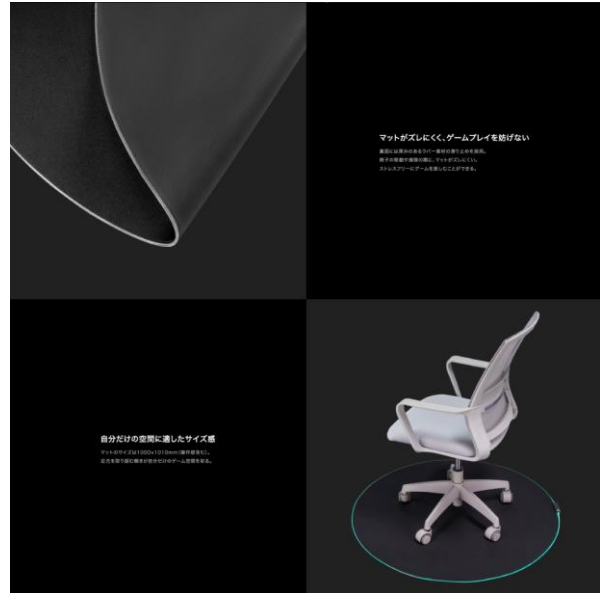

News Release

新製品情報

LED が足元を彩り、床への負担を軽減するチェアマット
『RGB チェアマット』を発売

<概要> この度、サンコー株式会社（所在地：東京都千代田区、代表取締役：山光博康）では『RGB チェアマット』を「PYZONE」ブランドとして2月16日に発売いたしました。

サンコー公式オンラインストア、直営店、取扱店、EC サイトなどで販売します。
「PYZONE」（パイズワン）は「自分の領域を、自分の世界を、創る・もっと楽しむ」（PLAY YOUR ZONE）をコンセプトにサンコーが展開するブランドです。

本製品は LED を内蔵したチェア用マットです。

サイズは円形で幅 100×奥行 101×高さ 0.4cm、約 2kg。USB より給電。電源ボタンを入れると外周に内蔵された LED が点灯します。電源ボタンで LED の点灯モード切り替えが可能。単色 9 色+点灯パターン 4 種類搭載。メモリー機能付きで電源を切る前の点灯モードを記録し再開時に同じモードで点灯します。厚さ 4mm のマットで床への負担やノイズを軽減。裏面には滑り止め加工済み。

ゲーム中の気分を上げたい。普通のチェアマットだと物足りない、そんな方におすすめの『RGB チェアマット』です。

<製品特長>

- LED 内蔵のチェアマット
- 外周に LED を内蔵
- 9 色+4 種類の LED 点灯パターン
- 床へ負担やノイズを防ぐ
- 滑り止め加工済み

<仕様>

- ・サイズ／幅 1000×奥行 1010×高さ 4 (mm)
- ・重量／約 2kg
- ・電源／USB 5V2.0A 以上
- ・モード／単色 9 色＋各種モード 4 種類
- ・ケーブル長／約 1.7m
- ・材質／マルチスパンデックスファブリック、加硫ゴム
- ・セット内容／本体、USB TypeBtoA ケーブル、日本語取扱説明書
- ・発売日／2024/2/16
- ・保証期間／購入日より 6 ヶ月
- ・パッケージサイズ／幅 100×奥行き 100×高さ 1020 (mm)
- ・パッケージ込み重量／約 2.3kg
- ・型番/JAN／CHCAEDHBK/4580060598274