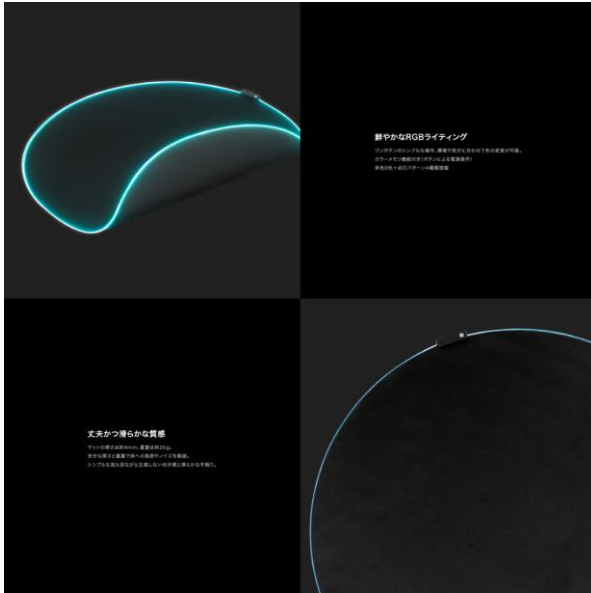

News Release

新製品情報

LED が足元を彩り、床への負担を軽減するチェアマット
『RGB チェアマット』を発売

<概要> この度、サンコー株式会社（所在地：東京都千代田区、代表取締役：山光博康）では『RGB チェアマット』を「PYZONE」ブランドとして2月16日に発売いたしました。

サンコー公式オンラインストア、直営店、取扱店、EC サイトなどで販売します。
「PYZONE」（パイズワン）は「自分の領域を、自分の世界を、創る・もっと楽しむ」（PLAY YOUR ZONE）をコンセプトにサンコーが展開するブランドです。

本製品は LED を内蔵したチェア用マットです。

サイズは円形で幅 100×奥行 101×高さ 0.4cm、約 2kg。USB より給電。電源ボタンを入れると外周に内蔵された LED が点灯します。電源ボタンで LED の点灯モード切り替えが可能。単色 9 色+点灯パターン 4 種類搭載。メモリー機能付きで電源を切る前の点灯モードを記録し再開時に同じモードで点灯します。厚さ 4mm のマットで床への負担やノイズを軽減。裏面には滑り止め加工済み。

ゲーム中の気分を上げたい。普通のチェアマットだと物足りない、そんな方におすすめの『RGB チェアマット』です。

<製品特長>

- LED 内蔵のチェアマット
- 外周に LED を内蔵
- 9 色+4 種類の LED 点灯パターン
- 床へ負担やノイズを防ぐ
- 滑り止め加工済み

<仕様>

- ・サイズ／幅 1000×奥行 1010×高さ 4 (mm)
- ・重量／約 2kg
- ・電源／USB 5V2.0A 以上
- ・モード／単色 9 色＋各種モード 4 種類
- ・ケーブル長／約 1.7m
- ・材質／マルチスパンデックスファブリック、加硫ゴム
- ・セット内容／本体、USB TypeBtoA ケーブル、日本語取扱説明書
- ・発売日／2024/2/16
- ・保証期間／購入日より 6 ヶ月
- ・パッケージサイズ／幅 100×奥行き 100×高さ 1020 (mm)
- ・パッケージ込み重量／約 2.3kg
- ・型番/JAN／CHCAEDHBK/4580060598274