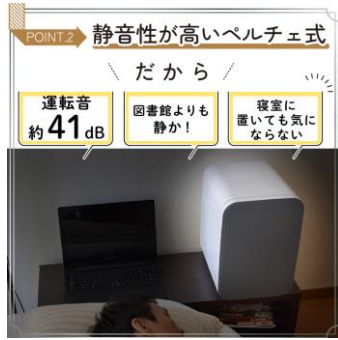

1. <仕様>・サイズ/幅 275×高さ 418×奥行 347(mm)
2. ・重量/約 5.6kg
   - ・付属品/本体 (仕切り板、ドアポケット)、電源ケーブル (180cm)、シガーケーブル (180cm)、日本語説明書
   - ・電源/AC100V 50/60Hz/DC12V
   - ・消費電力/AC100V (60Hz)冷 90W 温 70W (50Hz)冷 87W 温 68W
     DC12V: 冷 67W 温 54W
   - ・庫内温度/保冷目安温度: 約 7~13℃ (周囲温度 25℃)
     保温目安温度: 約 60~65℃ (周囲温度 25℃)
     使用温度範囲 5~38℃
   - ・冷却方法/ペルチェ素子電子冷却方式 ・運転音/約 41dB
   - ・庫内サイズ/幅 215×高さ 335×奥行 220(mm) ・材質/アルミ/PP/強化ガラス
   - ・パッケージサイズ/幅 320×高さ 455×奥行 395(mm)
   - ・パッケージ込み重量/約 6.3kg
   - ・発売日/2024/8/30 ・保証期間/購入日より 12ヶ月
   - ・型番/TKTE24SWH ・JAN/4580060600021