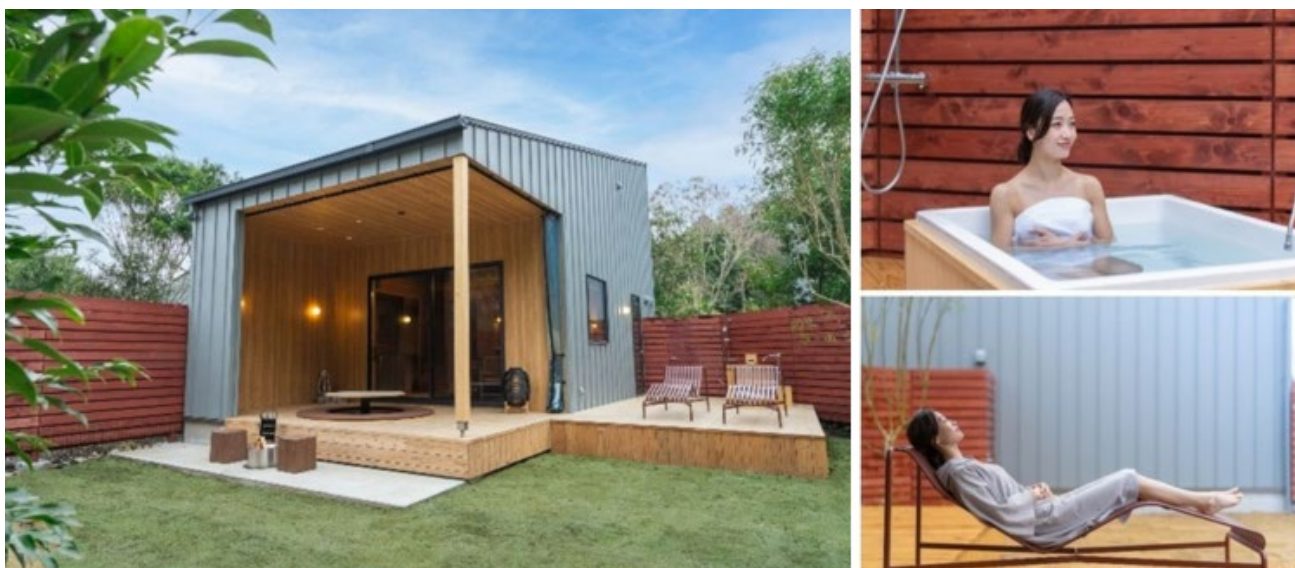

## メトスが提案する「究極のプライベートサウナ」

別邸は、1邸あたり約150㎡の贅沢な空間です。メトスは、宿泊客が誰にも邪魔されず、心ゆくまで満喫できるよう、細部までこだわり抜いたサウナ環境をプロデュースいたしました。

## 本格フィンランド式サウナとセルフロウリュ

独立したヴィラにはメトスが誇るメイドインジャパンのプライベートサウナを完備しています。木の温もりに包まれたサウナ室はセルフロウリュが可能で、ロウリュ用のアロマオイル（rento）もご用意しています。心地よい蒸気と香りが全身を包み込み、自分好みのサウナを体験いただけます。

## チラー完備の水風呂と開放的な外気浴

サウナ後のクールダウンとして、屋外にはチラー（冷却機）付きの水風呂を全室に完備。伊豆山の自然をダイレクトに感じるテラスには至福の外気浴空間が広がります。

## 本館で提供するサービスもオールインクルーシブで利用可能

本館の露天風呂付き温泉大浴場では、もともと長く愛好されてきたメトスのサウナを施設のリブランドに合わせて改修いたしました。

宿泊者は本館の施設やサービスも利用可能です。ヴィラならではのプライベート感とホテルの優雅さ、その両方をご堪能いただける施設となっております。