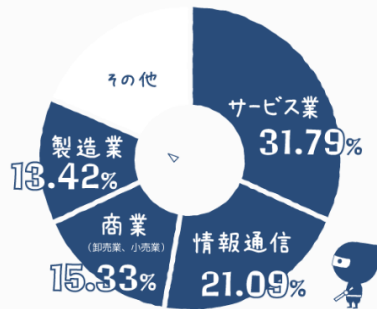

【参考資料】 thanks to your news!! PR T10,000MES!!!

ページ URL : <http://prtimes.jp/10000/>

PRT10,000!!!MES

Thanks to your news!

◆ 2015
ご利用企業様
10,000社突破!

業界・業種グラフ

利用企業の地域割合

2007年7月と2015年7月の配信本数比較

サイトPV数
5,170,000

◆ 2015年7月過去最高!

デバイス別閲覧数比較

PC スマホ
35:65

最もアクセスされたリリースのPV数

113,075

腐女子のためのイラストSNS「pictBLand」がサービス開始。