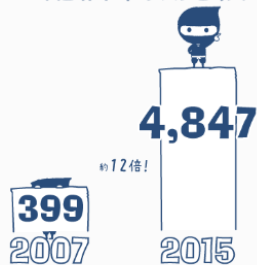

サイトPV数
5,170,000

◆ 2015年7月過去最高!

デバイス別閲覧数比較

PC スマホ
35:65

最もアクセスされたリリースのPV数

113,075

腐女子のためのイラストSNS「pictBLand」がサービス開始。