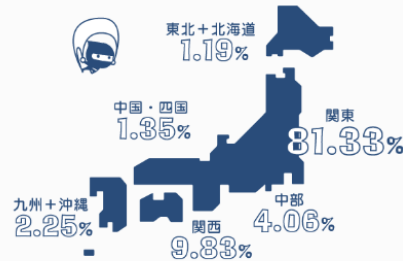

【参考資料】 thanks to your news!! PR T10,000MES!!!

ページ URL : <http://prtimes.jp/10000/>

PRT10,000!!!MES

Thanks to your news!

◆ 2015
ご利用企業様
10,000社突破!

業界・業種グラフ

利用企業の地域割合

2007年7月と2015年7月の配信本数比較

サイトPV数
5,170,000

◆ 2015年7月過去最高!

デバイス別閲覧数比較

PC スマホ
35:65

最もアクセスされたリリースのPV数

113,075

腐女子のためのイラストSNS「pictBLand」がサービス開始。