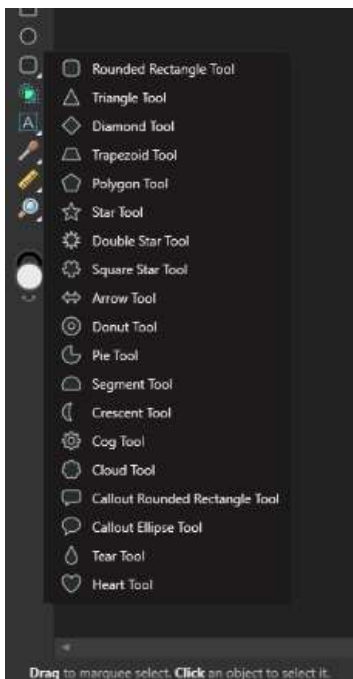

Affinity Version 2 は、Windows、macOS、iPad で使用でき、コンセプトアート、印刷物、ロゴ、アイコン、UI デザイン、モックアップを制作する、多くのプロのイラストレーター、ウェブデザイナー、ゲームデベロッパー、クリエイターに選ばれています。

■Affinity とは

Affinity は、英国発祥の低価格で買い切りタイプのクリエイティブソフトウェアです。写真編集、イラストレーション、ページレイアウト加工の3つの製品を販売しており、世界で多くのユーザーが使用しています。日本国内でも、デザイナー、カメラマン、アーティスト、WEB デザイナーなど、プロユースから、一般ユーザーまで幅広くご使用いただいています。

■「Cat Tool」出現手順

イラスト画面を立ち上げます。ツールバーを開くといくつかの Auto Shape が表示されます。

通常開かれる Auto Shape

「Cat Tool」Alt/Option キーを押しながら、ツールバーを開く

「Cat Tool」が出現！

「Cat Tool」をクリックすると、猫のイラストが出現します。