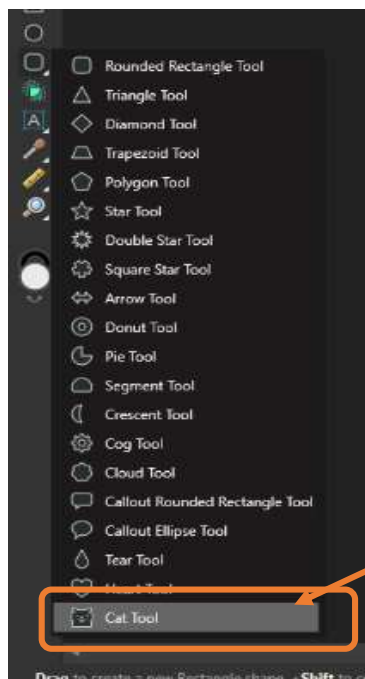

■「Cat Tool」出現手順

イラスト画面を立ち上げます。ツールバーを開くといくつかの Auto Shape が表示されます。

通常開かれる Auto Shape

「Cat Tool」Alt/Option キーを押しながら、ツールバーを開く

「Cat Tool」が出現！

「Cat Tool」をクリックすると、猫のイラストが出現します。