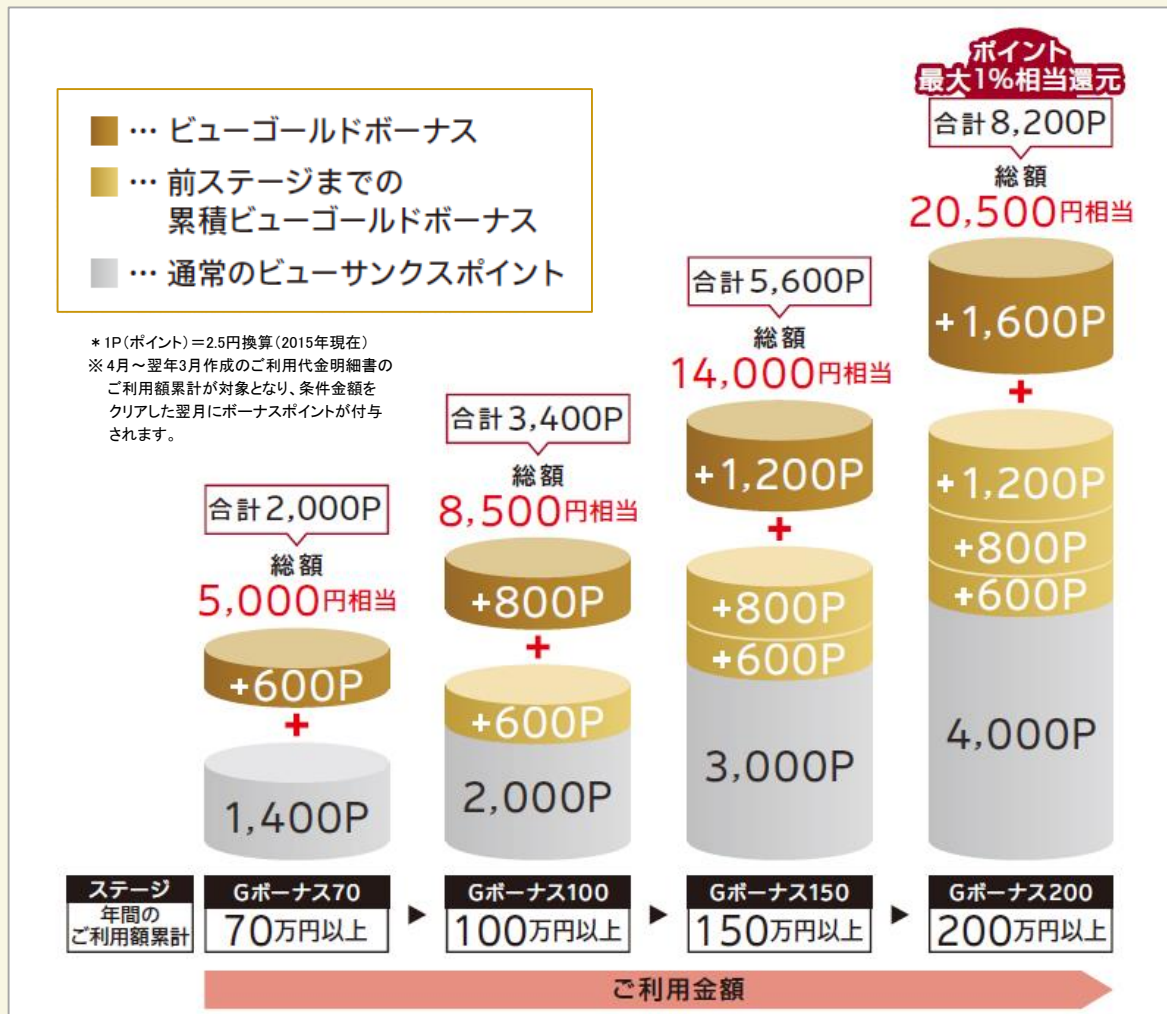

## ビューゴールドボーナス

ビューゴールドプラスカードだけのボーナスポイント制度で貯める楽しみをプラス。

通常貯まるビューサンスポイントにプラスして、年間のご利用額累計に応じてボーナスポイントがもらえる、「ビューゴールドプラスカード」ならではのオトクなポイントサービスです。

※VIEWプラスの対象商品および一部の商品等についてはご利用額の対象外となります。

詳しくはホームページ ([www.jreast.co.jp/card/first/viewgoldplus/](http://www.jreast.co.jp/card/first/viewgoldplus/))をご確認ください。ホームページは4月23日よりOPENします。

※ビューサンスポイントは、通常のご利用に対して、ご利用金額1,000円につき2P(ポイント)貯まります。

貯めたビューサンスポイントを、お好きな商品と交換しよう！ ～ビューサンスプレゼント～