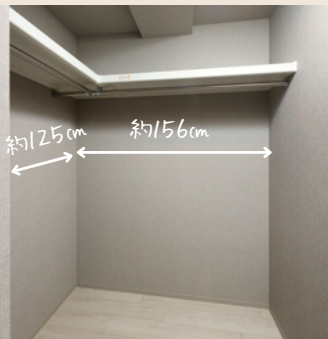

### C・Eタイプ 収納たっぷりプラン

1DKタイプの中で1番大きい  
ウォークインクローゼット！  
洋服だけでなく、  
スーツケースやゴルフバッグ  
など、大きな荷物もらくらく  
収納できます。

### Bタイプ 洋室ゆったりプラン

引き戸で仕切ることが  
できる洋室には、  
ベッドの他に+αの物を  
置いておくことができ、  
リビング空間を広々と使う  
ことができます。

**Layout** ◎広々ウォークインクローゼット  
◎リネン台やキッチン横カウンターで収納たっぷり

**Layout** ◎広いお風呂でリラックス  
◎ウォークインクローゼットやリネン台で収納たっぷり

**Layout** ◎ベッド+αの物が置ける洋室  
◎ウォークインクローゼットやリネン台で収納たっぷり