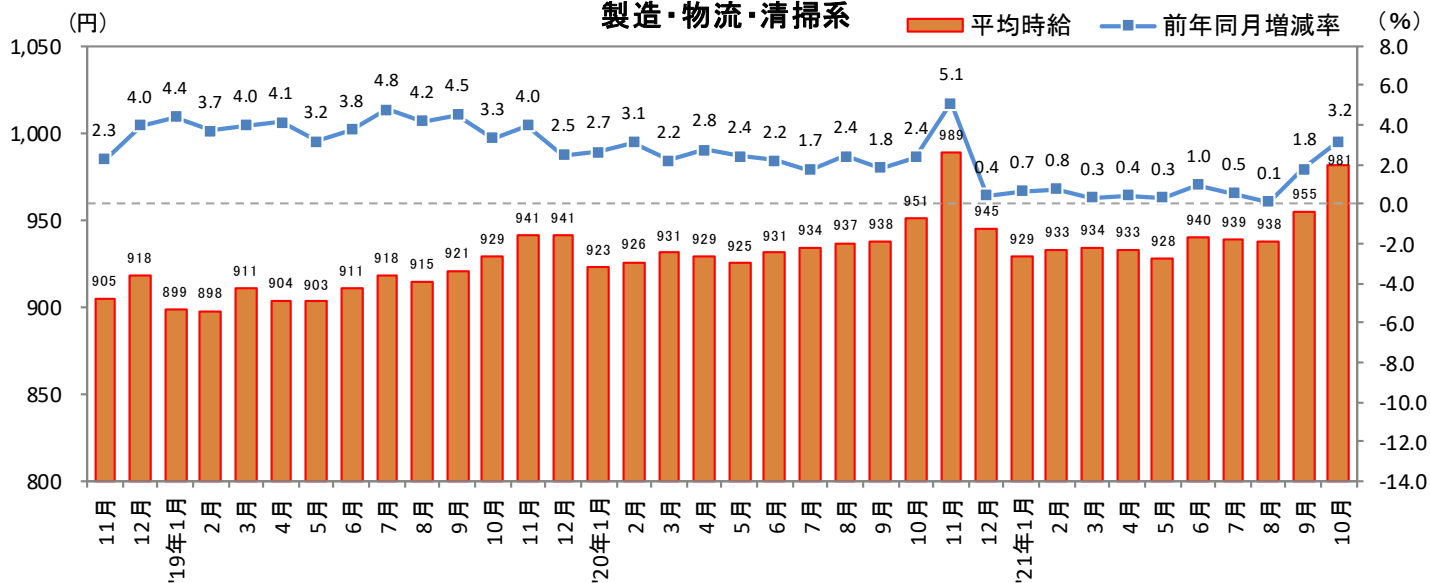

2021年 11月 15日

3. 北海道 職種別 平均時給推移

販売・サービス系

フード系

製造・物流・清掃系