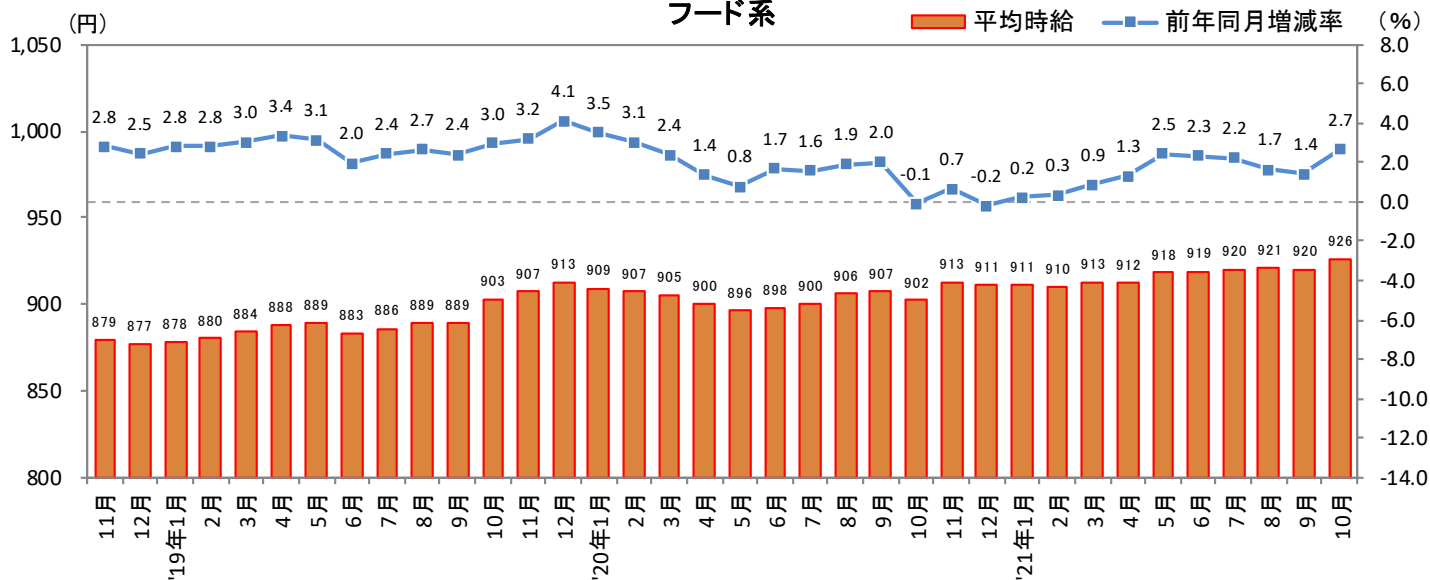

2021年 11月 15日

3. 北海道 職種別 平均時給推移

販売・サービス系

フード系

製造・物流・清掃系