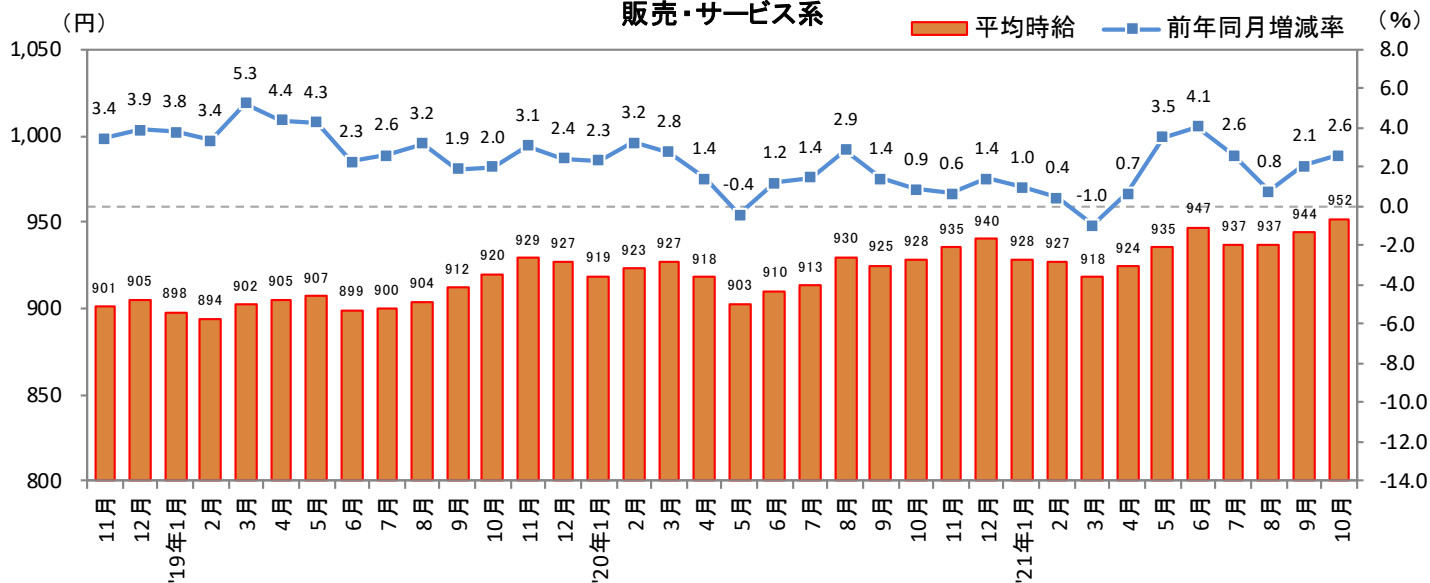

2021年 11月 15日

3. 北海道 職種別 平均時給推移

販売・サービス系