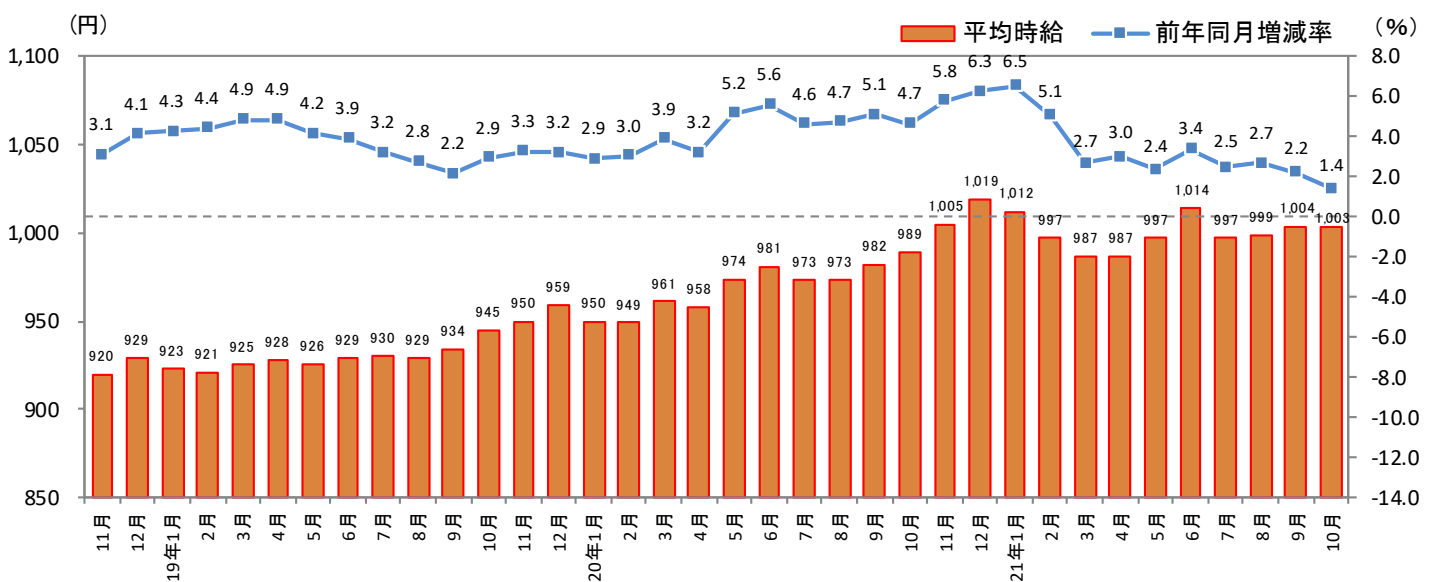

2021年 11月 15日

[北海道版]

－2021年10月度 アルバイト・パート募集時平均時給調査－ 北海道の10月度平均時給は前年同月より14円増加の1,003円

株式会社リクルート（本社：東京都千代田区、代表取締役社長：北村 吉弘）の調査研究機関『ジョブズリサーチセンター（JBRC）』（<https://jbrc.recruit.co.jp/>）が、2021年10月度の「北海道版 アルバイト・パート募集時平均時給調査」をまとめましたので、ご報告致します。

本調査は、当社が企画運営する求人メディア『TOWNWORK』『fromAnavi』に掲載された求人情報より、「アルバイト・パート」募集の求人情報を抽出し、募集時平均時給を集計しております。

※各数値については四捨五入しているため、増減額および率が表記内の数値を集計した結果と一致しない場合があります。

■ 北海道の平均時給は1,003円（前年同月989円、前月1,004円）

10月度平均時給は前年同月より14円増加の1,003円（増減率+1.4%）、前月比は1円減少（同-0.1%）となった。職種別では「製造・物流・清掃系」（前年同月比増減額+30円、増減率+3.2%）、「フード系」（同+24円、+2.7%）、「販売・サービス系」（同+24円、+2.6%）など5職種で前年同月比プラス。前月比は「事務系」（前月比増減額-5円、増減率-0.4%）など2職種でマイナスとなった。

1. 北海道 平均時給推移

本件に関する
お問い合わせ先

<https://www.recruit.co.jp/support/form/>