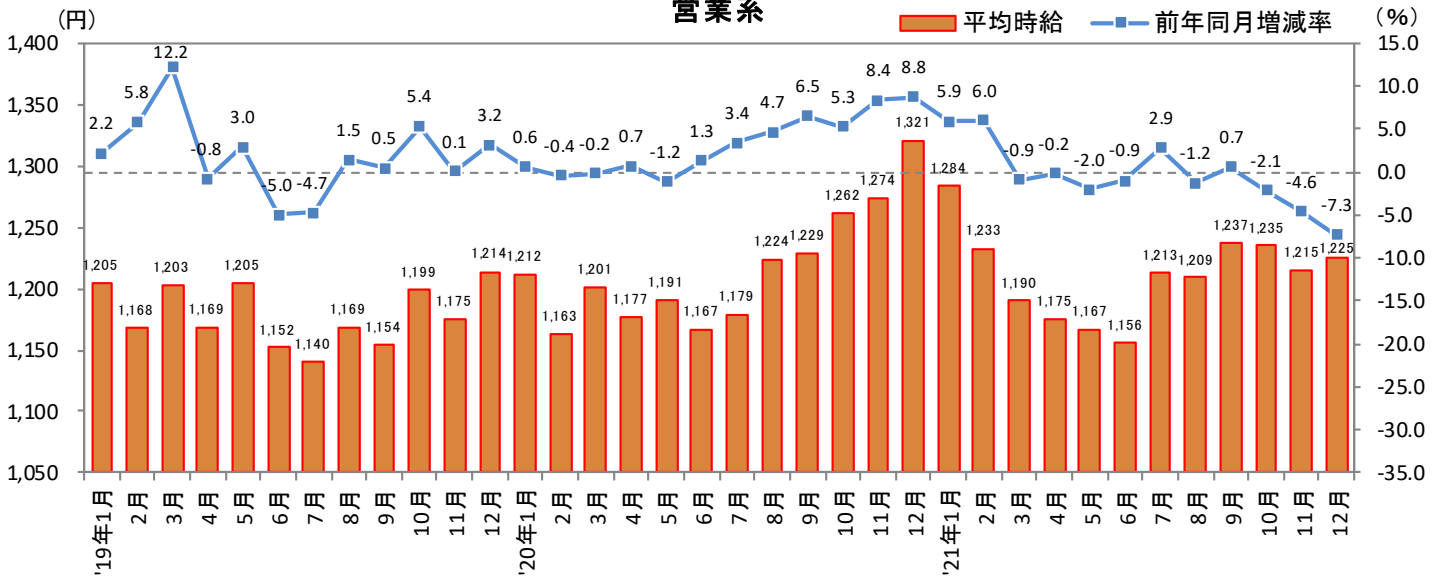

2022年1月17日

3. 北海道 職種別 平均時給推移

販売・サービス系

フード系

製造・物流・清掃系

3. 北海道 職種別 平均時給推移 (続き)

事務系

営業系