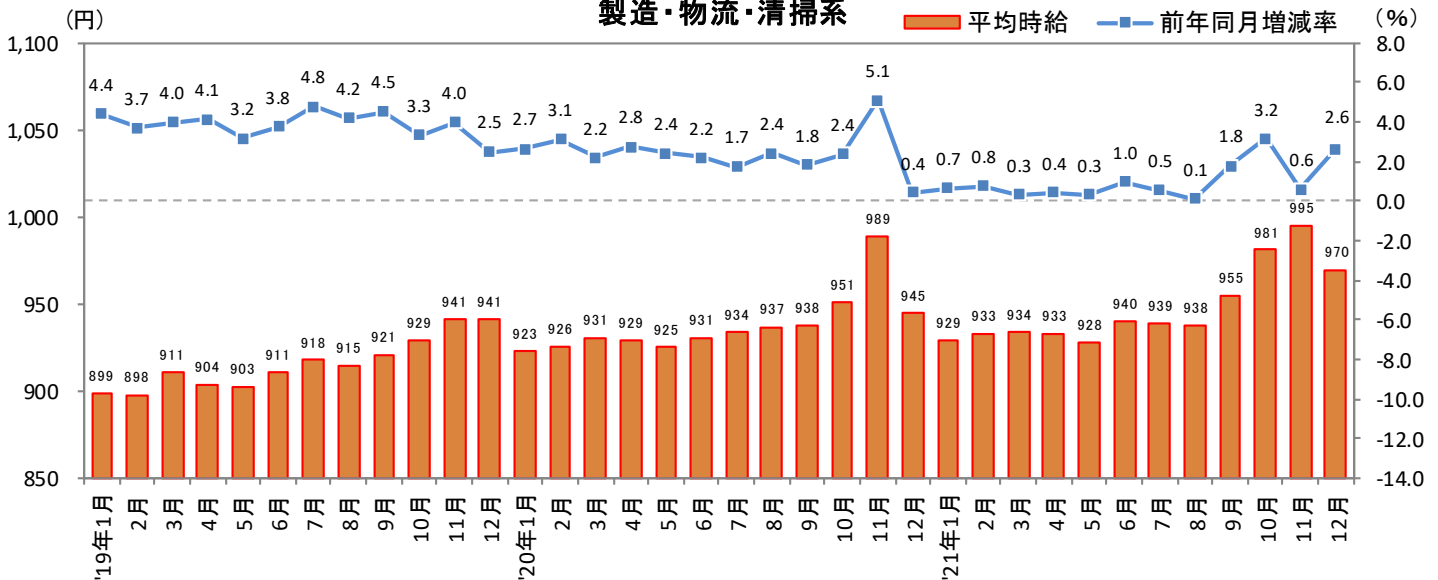

2022年1月17日

3. 北海道 職種別 平均時給推移

販売・サービス系

フード系

製造・物流・清掃系

3. 北海道 職種別 平均時給推移 (続き)

事務系

営業系