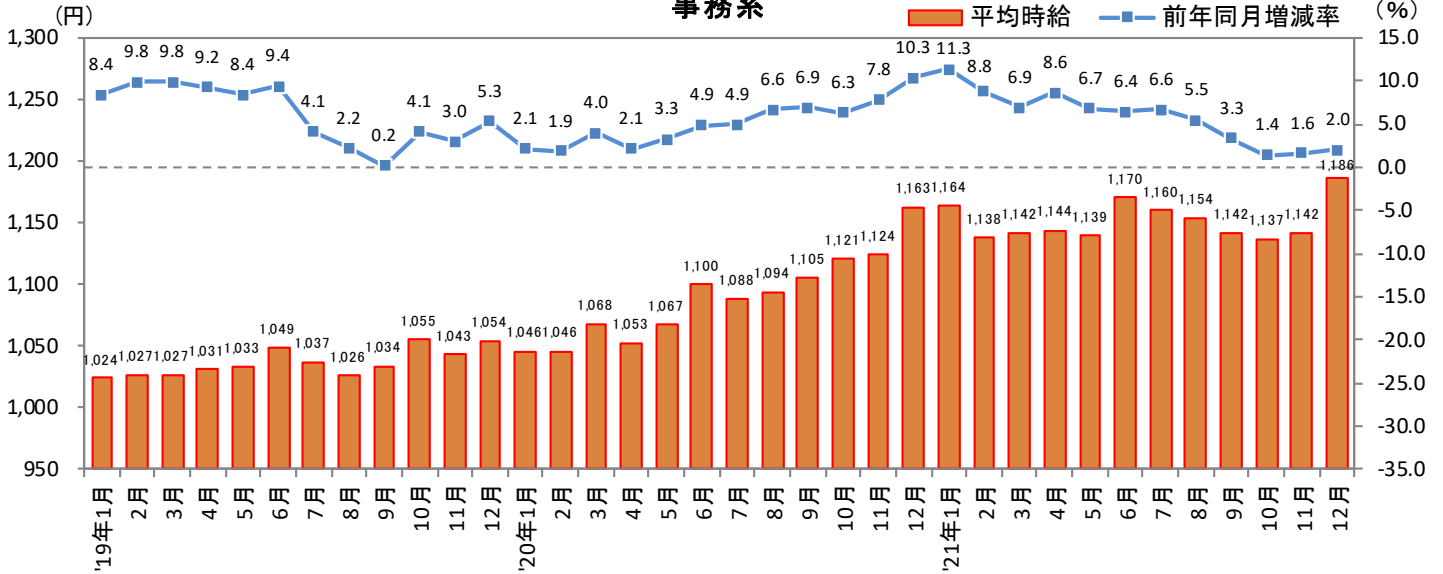

2022年1月17日

3. 北海道 職種別 平均時給推移

販売・サービス系

フード系

製造・物流・清掃系

3. 北海道 職種別 平均時給推移 (続き)

事務系

営業系