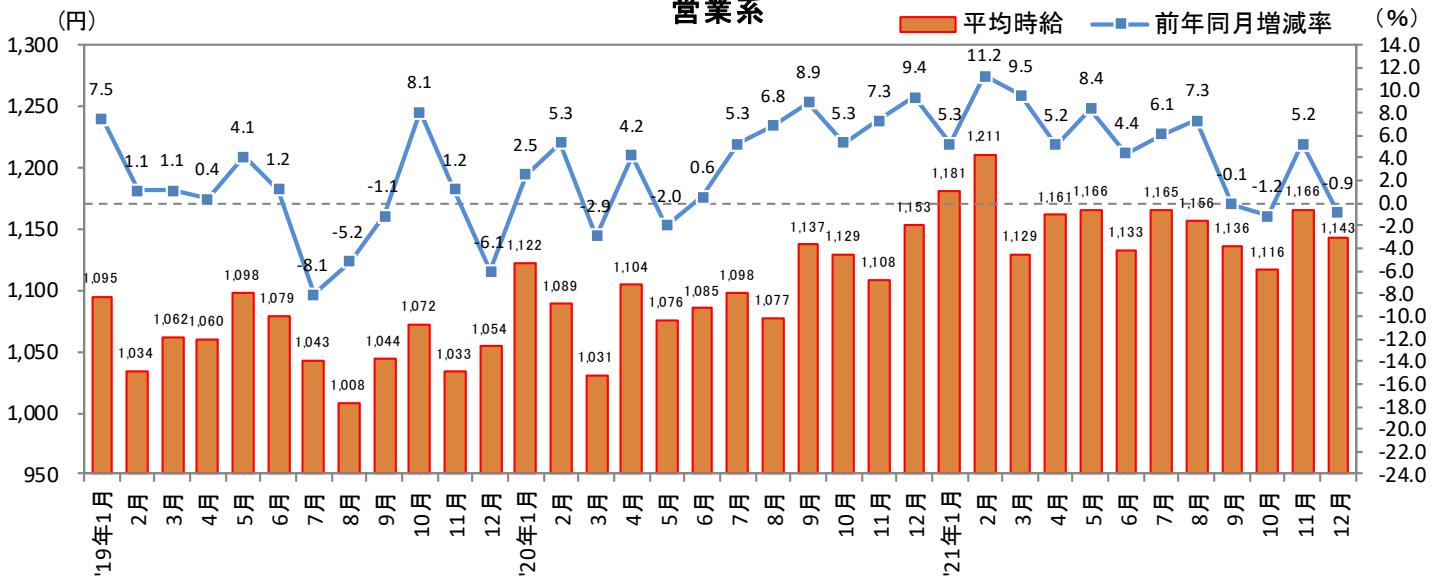

2022年1月17日

3. 福岡県 職種別 平均時給推移 (続き)

事務系

営業系

専門職系