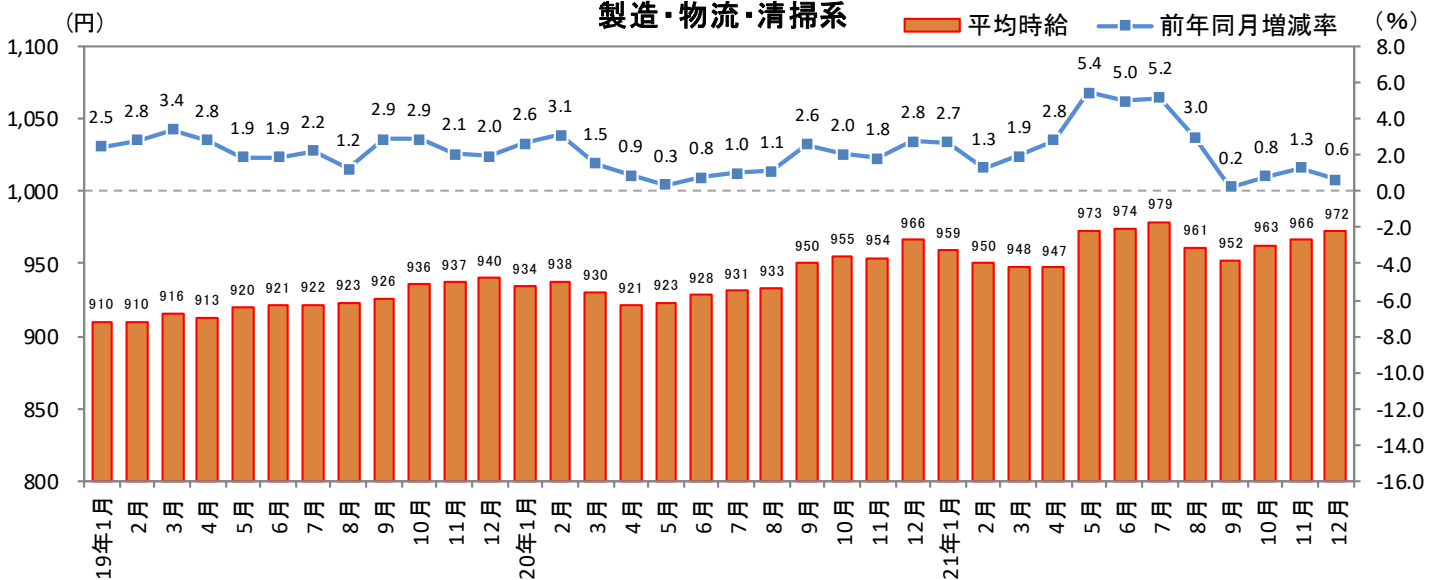

2022年1月17日

3. 福岡県 職種別 平均時給推移

販売・サービス系

フード系

製造・物流・清掃系

2022年1月17日

3. 福岡県 職種別 平均時給推移 (続き)

事務系