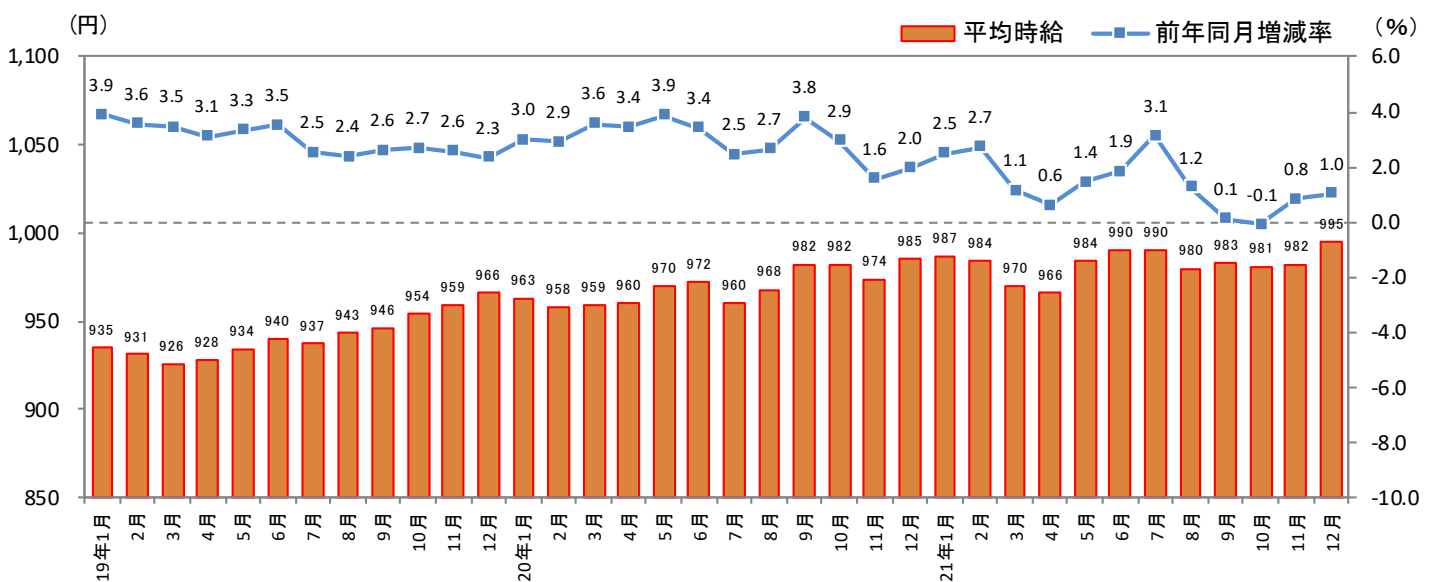

2022年1月17日

[福岡県版]

－2021年12月度 アルバイト・パート募集時平均時給調査－ 福岡県の12月度平均時給は前年同月より10円増加の995円

株式会社リクルート（本社：東京都千代田区、代表取締役社長：北村 吉弘）の調査研究機関『ジョブズリサーチセンター（JBRC）』（<https://jbrc.recruit.co.jp/>）が、2021年12月度の「福岡県版 アルバイト・パート募集時平均時給調査」をまとめましたので、ご報告致します。

本調査は、当社が企画運営する求人メディア『TOWNWORK』『fromAnavi』に掲載された求人情報より、「アルバイト・パート」募集の求人情報を抽出し、募集時平均時給を集計しております。

※各数値については四捨五入しているため、増減額および率が表記内の数値を集計した結果と一致しない場合があります。

■ 福岡県の平均時給は995円（前年同月985円、前月982円）

12月度平均時給は前年同月より10円増加の995円（増減率+1.0%）、前月比は13円増加（同+1.3%）となった。職種別では「販売・サービス系」（前年同月比増減額+23円、増減率+2.4%）、「フード系」（同+18円、+2.0%）など4職種で前年同月比プラス。前月比は「販売・サービス系」（前月比増減額+26円、増減率+2.7%）、「事務系」（同+12円、+1.1%）など3職種でプラスとなった。

1. 福岡県 平均時給推移

本件に関する
お問い合わせ先

<https://www.recruit.co.jp/support/form/>