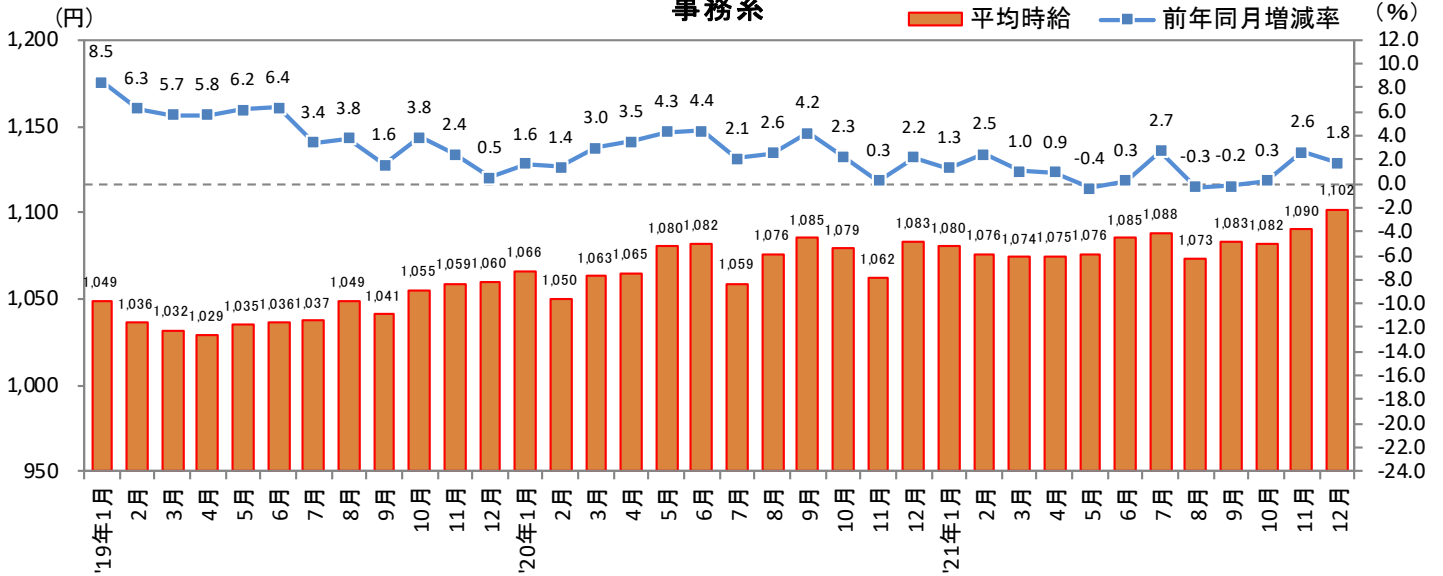

2022年1月17日

3. 福岡県 職種別 平均時給推移

販売・サービス系

フード系

製造・物流・清掃系

2022年1月17日

3. 福岡県 職種別 平均時給推移 (続き)

事務系