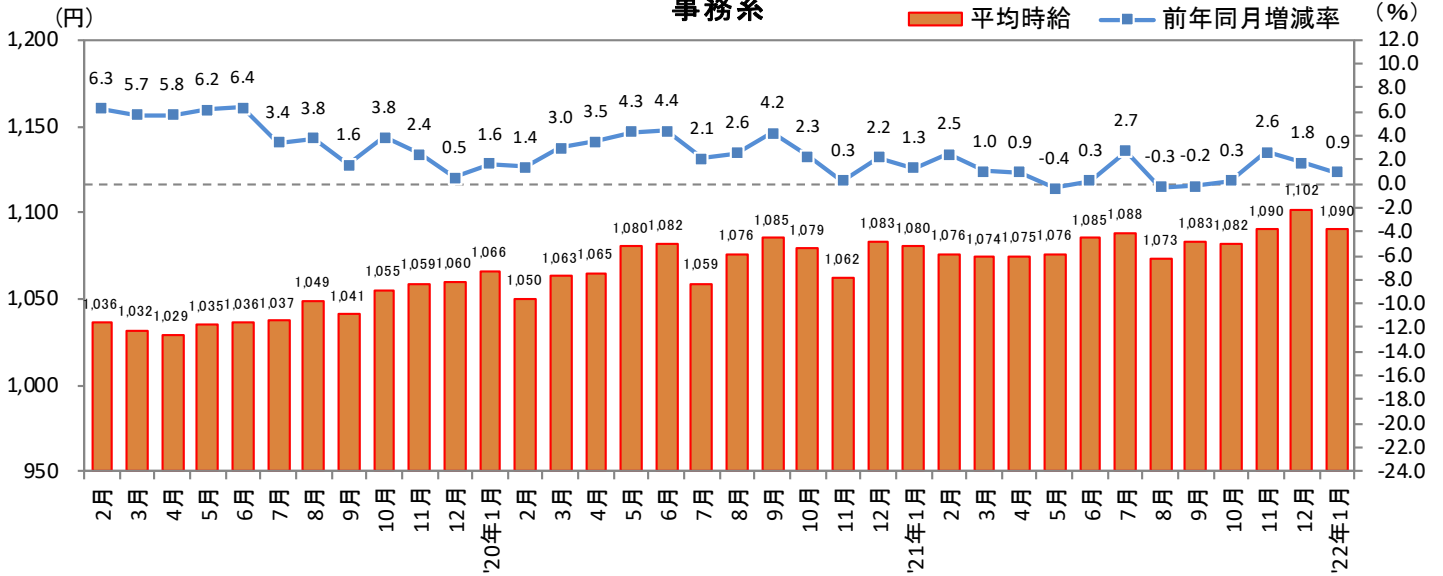

2022年2月15日

3. 福岡県 職種別 平均時給推移

販売・サービス系

フード系

製造・物流・清掃系

2022年2月15日

3. 福岡県 職種別 平均時給推移 (続き)

事務系