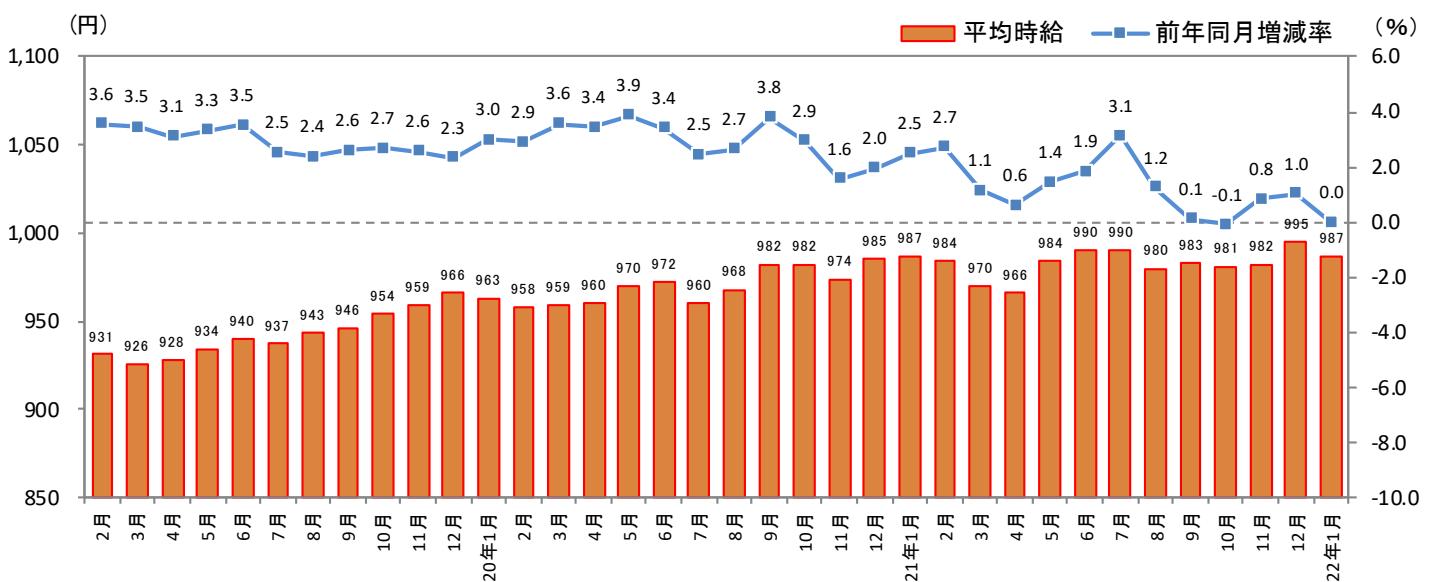

[福岡県版]
－2022年1月度 アルバイト・パート募集時平均時給調査－
福岡県の1月度平均時給は前年同月より増減なしの987円

株式会社リクルート（本社：東京都千代田区、代表取締役社長：北村 吉弘）の調査研究機関『ジョブズリサーチセンター（JBRC）』（<https://jbrc.recruit.co.jp/>）が、2022年1月度の「福岡県版 アルバイト・パート募集時平均時給調査」をまとめましたので、ご報告致します。

本調査は、当社が企画運営する求人メディア『TOWNWORK』『fromAnavi』に掲載された求人情報より、「アルバイト・パート」募集の求人情報を抽出し、募集時平均時給を集計しております。

※各数値については四捨五入しているため、増減額および率が表記内の数値を集計した結果と一致しない場合があります。

■ 福岡県の平均時給は987円（前年同月987円、前月995円）

1月度平均時給は前年同月より増減なしの987円、前月比は8円減少（増減率-0.8%）となった。職種別では「フード系」（前年同月比増減額+23円、増減率+2.5%）、「事務系」（同+10円、+0.9%）など5職種で前年同月比プラス。前月比は「販売・サービス系」（前月比増減額-19円、増減率-1.9%）、「事務系」（同-12円、-1.1%）など3職種でマイナスとなった。

1. 福岡県 平均時給推移

本件に関する
お問い合わせ先

<https://www.recruit.co.jp/support/form/>