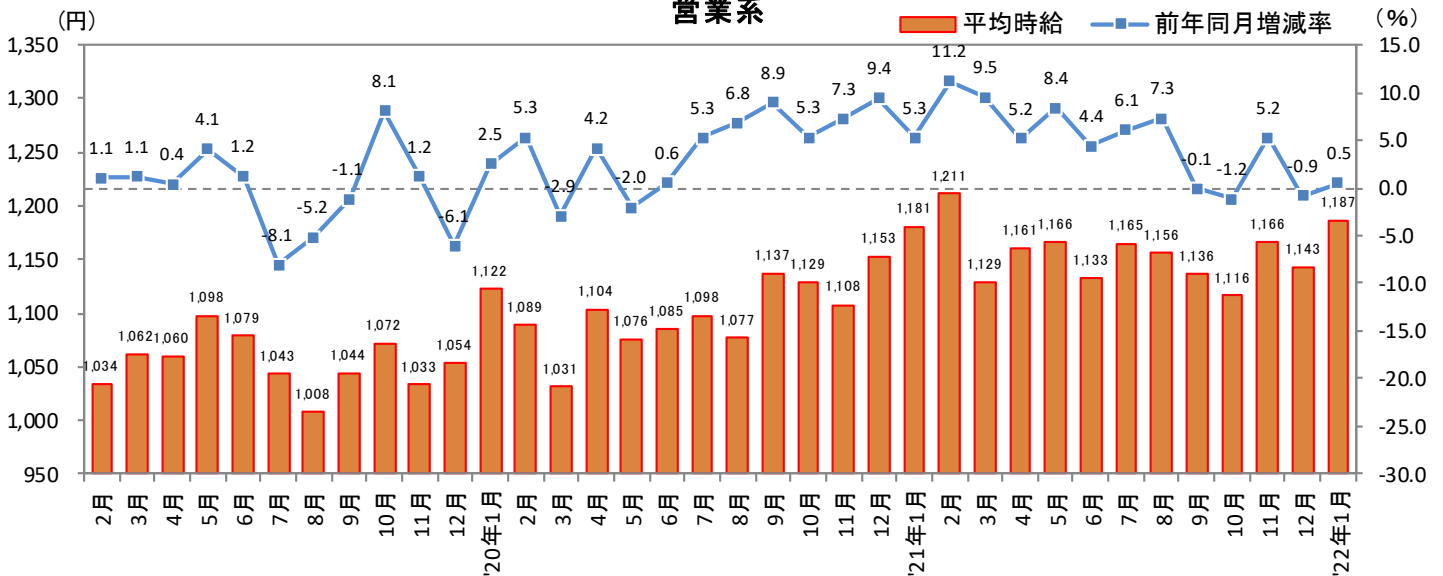

2022年2月15日

3. 福岡県 職種別 平均時給推移 (続き)

事務系

営業系

専門職系