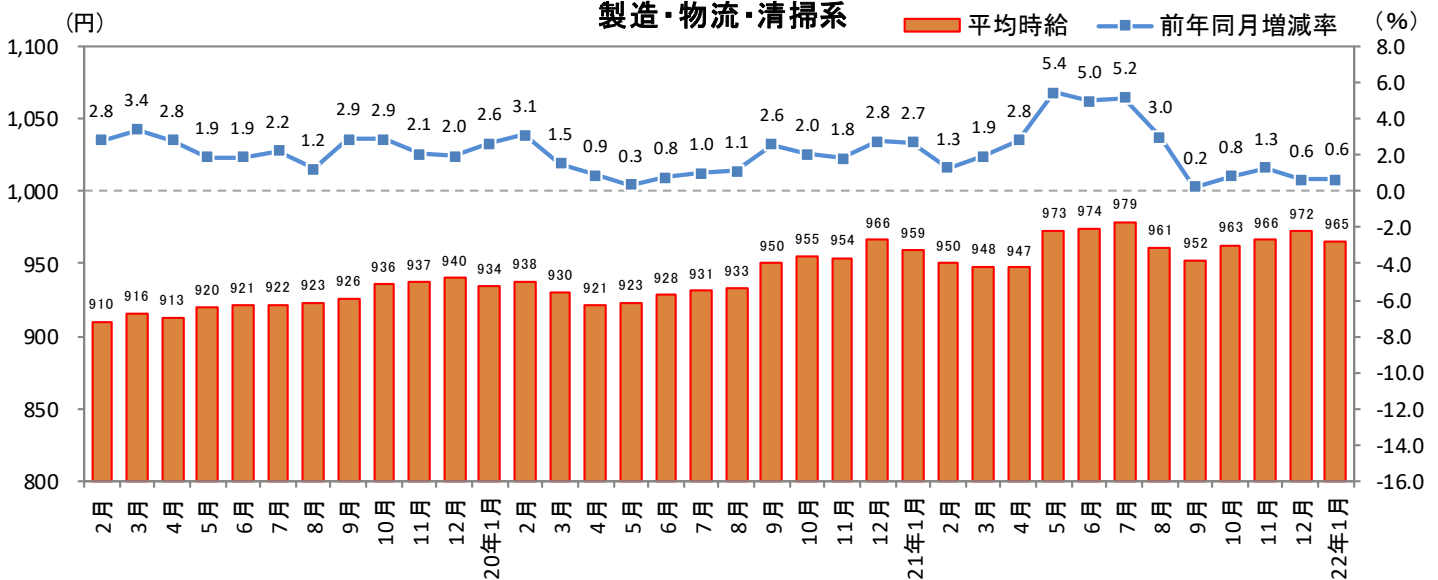

2022年2月15日

3. 福岡県 職種別 平均時給推移

販売・サービス系

フード系

製造・物流・清掃系

2022年2月15日

3. 福岡県 職種別 平均時給推移 (続き)

事務系