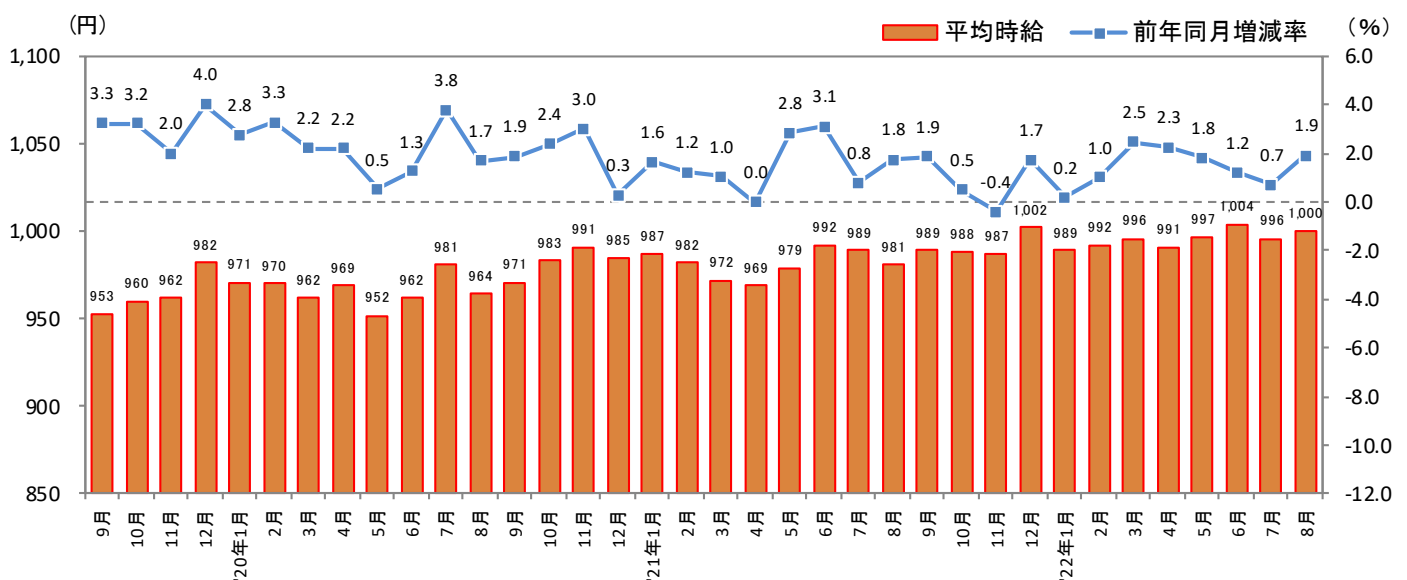

2022年9月14日

[福岡県版]

— 2022年8月度 アルバイト・パート募集時平均時給調査 — 福岡県の8月度平均時給は前年同月より19円増加の1,000円

株式会社リクルート（本社：東京都千代田区、代表取締役社長：北村 吉弘）の調査研究機関『ジョブズリサーチセンター（JBRC）』（<https://jbrc.recruit.co.jp/>）が、2022年8月度の「福岡県版 アルバイト・パート募集時平均時給調査」をまとめましたので、ご報告致します。

本調査は、当社が企画運営する求人メディア『TOWNWORK』『fromAnavi』に掲載された求人情報より、「アルバイト・パート」募集の求人情報を抽出し、募集時平均時給を集計しております。

※各数値については四捨五入しているため、増減額および率が表記内の数値を集計した結果と一致しない場合があります。

■ 福岡県の平均時給は1,000円（前年同月981円、前月996円）

8月度平均時給は前年同月より19円増加の1,000円（増減率+1.9%）、前月比は4円増加（同+0.4%）となった。職種別では「フード系」（前年同月比増減額+32円、増減率+3.5%）、「事務系」（同+26円、+2.4%）など全職種で前年同月比プラス。前月比は「専門職系」（前月比増減額+36円、増減率+3.3%）、「フード系」（同+2円、+0.2%）など4職種でプラスとなった。

1. 福岡県 平均時給推移

本件に関する
お問い合わせ先

<https://www.recruit.co.jp/support/form/>