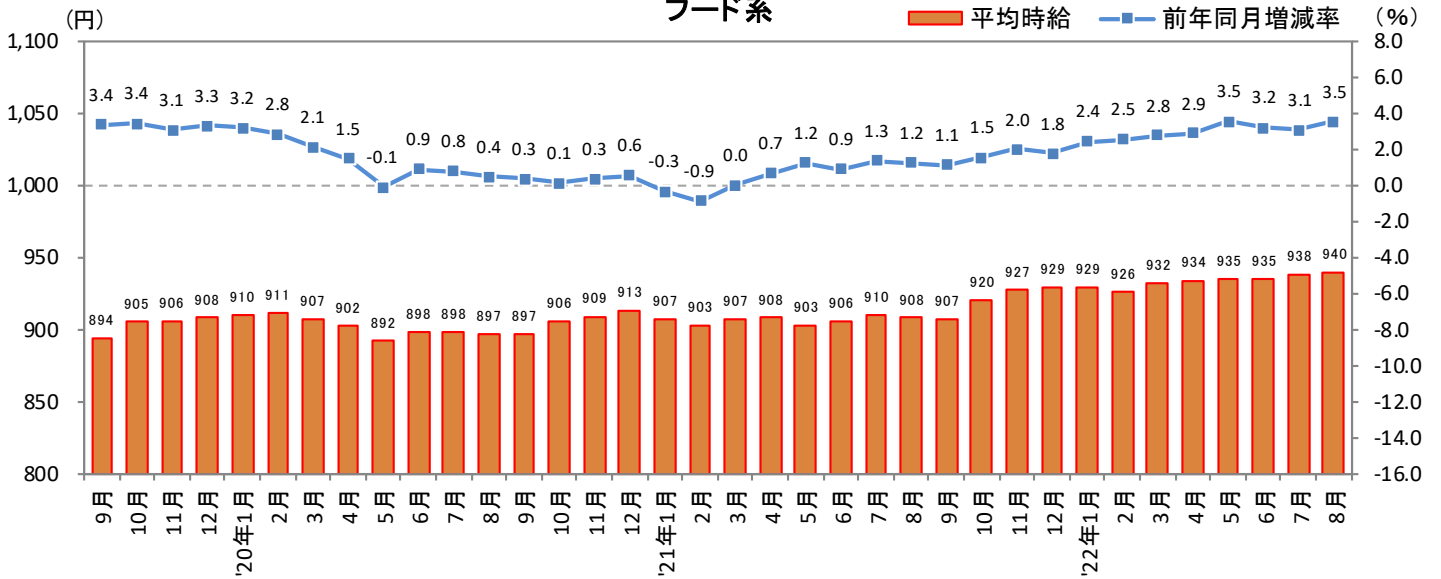

2022年9月14日

3. 福岡県 職種別 平均時給推移

販売・サービス系

フード系

製造・物流・清掃系