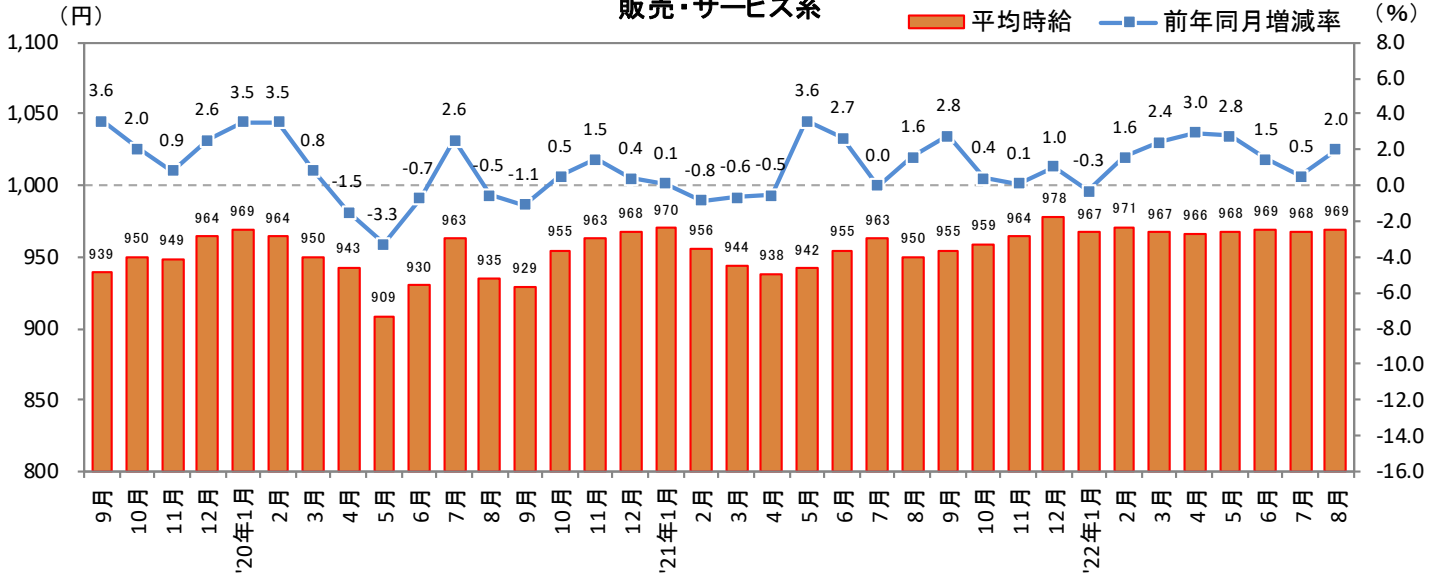

2022年9月14日

3. 福岡県 職種別 平均時給推移

販売・サービス系