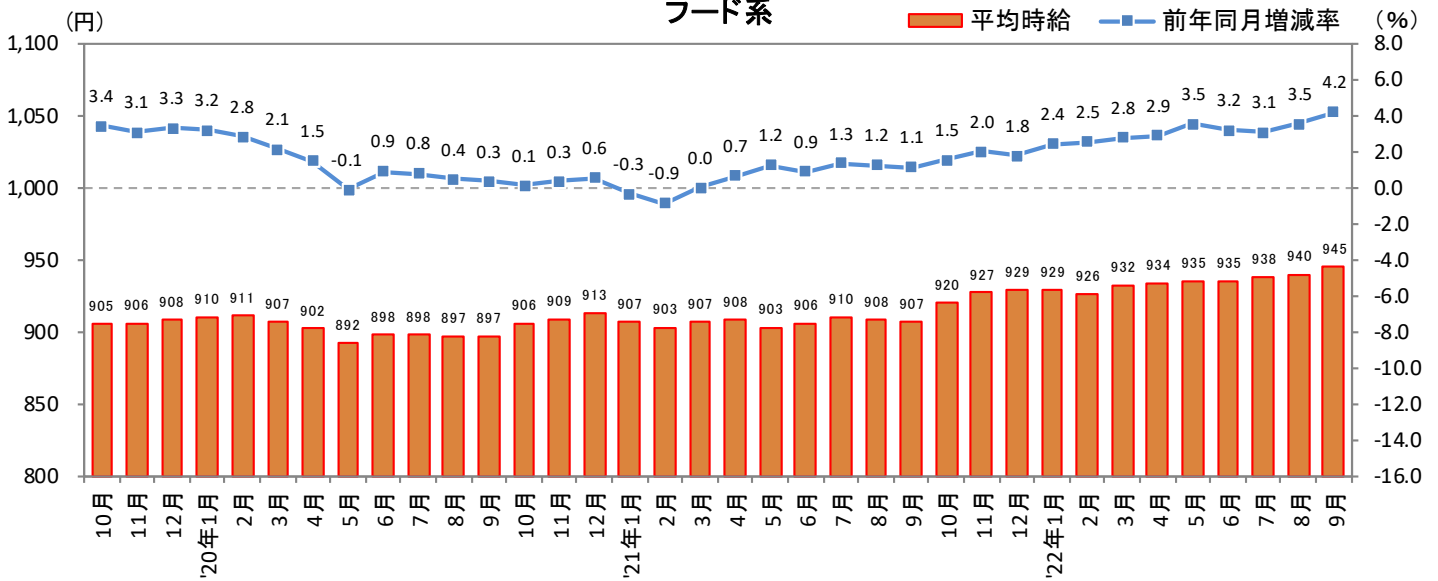

2022年10月17日

3. 福岡県 職種別 平均時給推移

フード系