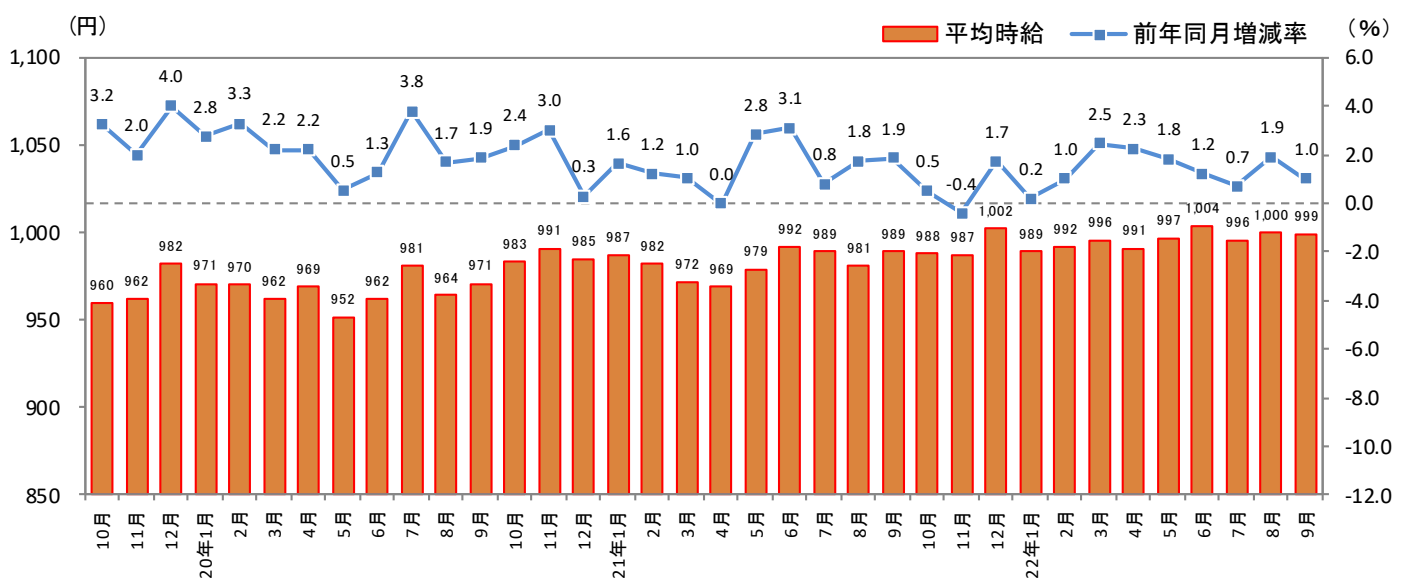

2022年10月17日

[福岡県版]

— 2022年9月度 アルバイト・パート募集時平均時給調査 — 福岡県の9月度平均時給は前年同月より10円増加の999円

株式会社リクルート（本社：東京都千代田区、代表取締役社長：北村 吉弘）の調査研究機関『ジョブズリサーチセンター（JBRC）』（<https://jbrc.recruit.co.jp/>）が、2022年9月度の「福岡県版 アルバイト・パート募集時平均時給調査」をまとめましたので、ご報告致します。

本調査は、当社が企画運営する求人メディア『TOWNWORK』『fromAnavi』に掲載された求人情報より、「アルバイト・パート」募集の求人情報を抽出し、募集時平均時給を集計しております。

※各数値については四捨五入しているため、増減額および率が表記内の数値を集計した結果と一致しない場合があります。

■ 福岡県の平均時給は999円（前年同月989円、前月1,000円）

9月度平均時給は前年同月より10円増加の999円（増減率+1.0%）、前月比は1円減少（同-0.1%）となった。職種別では「フード系」（前年同月比増減額+38円、増減率+4.2%）、「販売・サービス系」（同+17円、+1.8%）など5職種で前年同月比プラス。前月比は「専門職系」（前月比増減額-23円、増減率-2.0%）、「事務系」（同-9円、-0.8%）など4職種でマイナスとなった。

1. 福岡県 平均時給推移

本件に関する
お問い合わせ先

<https://www.recruit.co.jp/support/form/>