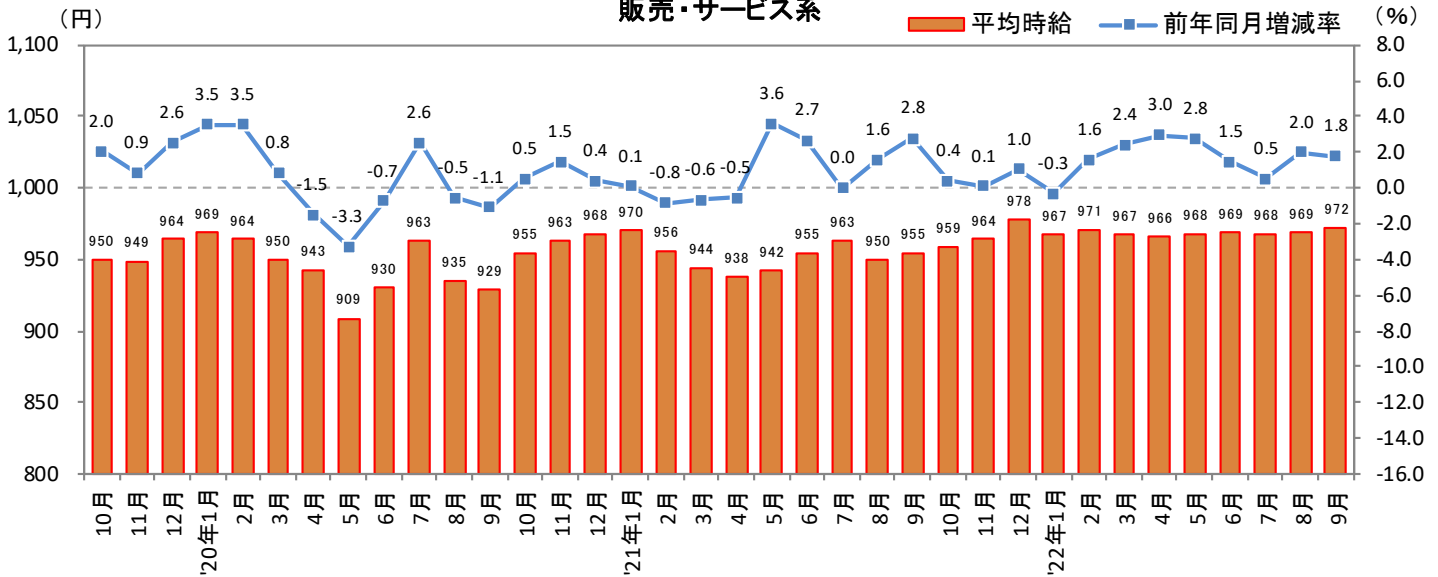

2022年10月17日

3. 福岡県 職種別 平均時給推移

販売・サービス系