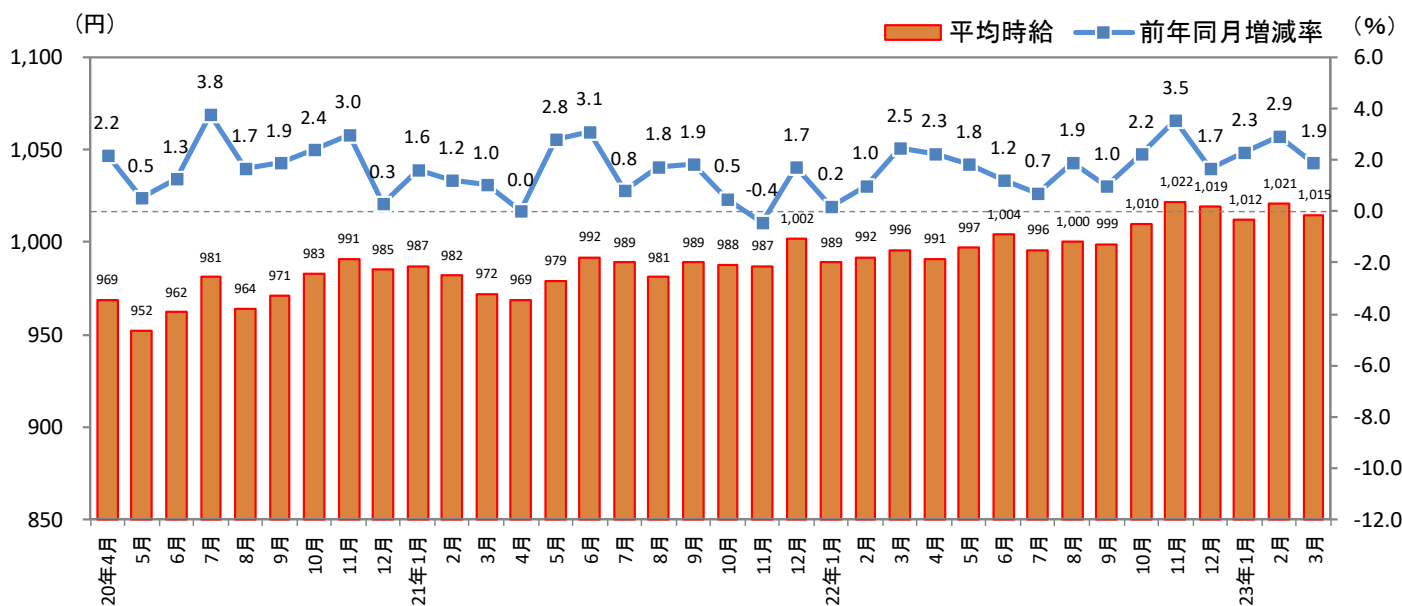

2023年4月14日

[福岡県版]

— 2023年3月度 アルバイト・パート募集時平均時給調査 — 福岡県の3月度平均時給は前年同月より19円増加の1,015円

株式会社リクルート（本社：東京都千代田区、代表取締役社長：北村 吉弘）の調査研究機関『ジョブズリサーチセンター（JBRC）』（<https://jbrc.recruit.co.jp/>）が、2023年3月度の「福岡県版 アルバイト・パート募集時平均時給調査」をまとめましたので、ご報告致します。

本調査は、当社が企画運営する求人メディア『TOWNWORK』『fromAnavi』に掲載された求人情報より、「アルバイト・パート」募集の求人情報を抽出し、募集時平均時給を集計しています。

※各数値については四捨五入しているため、増減額および率が表記内の数値を集計した結果と一致しない場合があります。

■ 福岡県の平均時給は1,015円（前年同月996円、前月1,021円）

3月度平均時給は前年同月より19円増加（増減率+1.9%）、前月より6円減少（同-0.6%）となった。職種別に見ると、前年同月比は「フード系」（増減額+41円、増減率+4.4%）、「販売・サービス系」（同+27円、+2.8%）など4職種でプラス。前月比は「専門職系」（増減額-17円、増減率-1.5%）、「製造・物流・清掃系」（同-2円、-0.2%）など4職種でマイナスとなった。

1. 福岡県 平均時給推移

本件に関する
お問い合わせ先

<https://www.recruit.co.jp/support/form/>