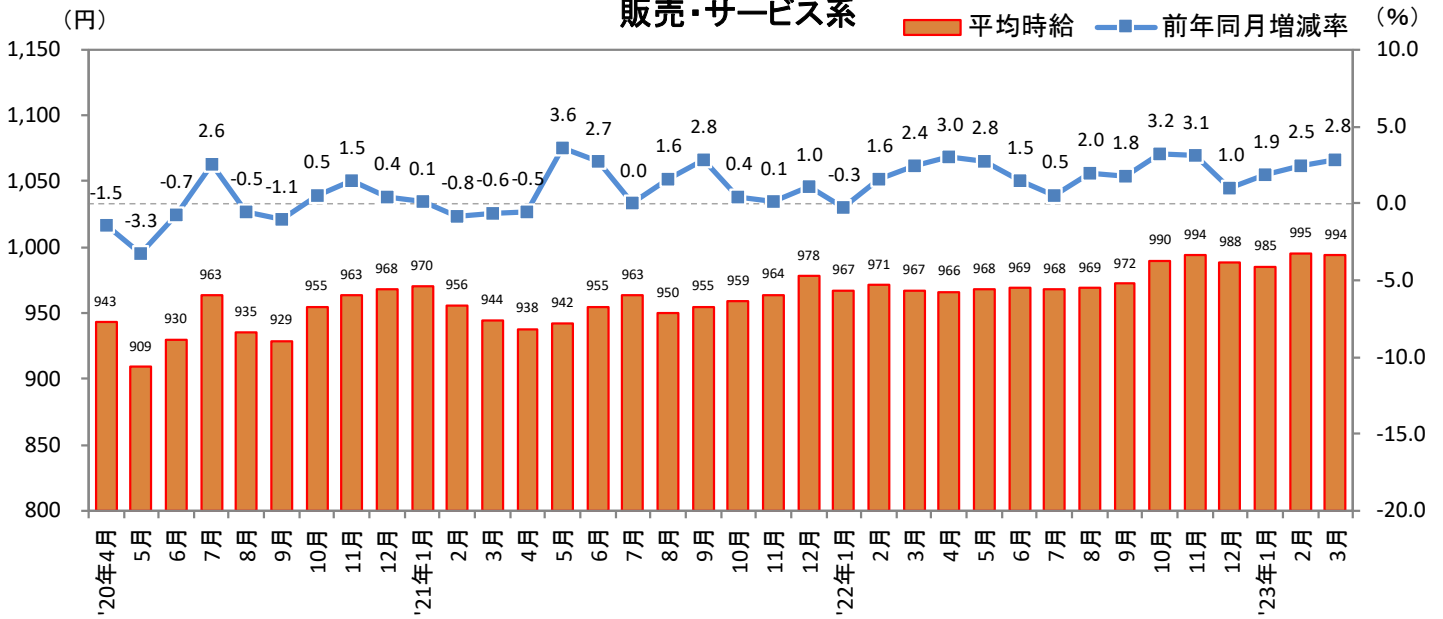

3. 福岡県 職種別 平均時給推移

販売・サービス系