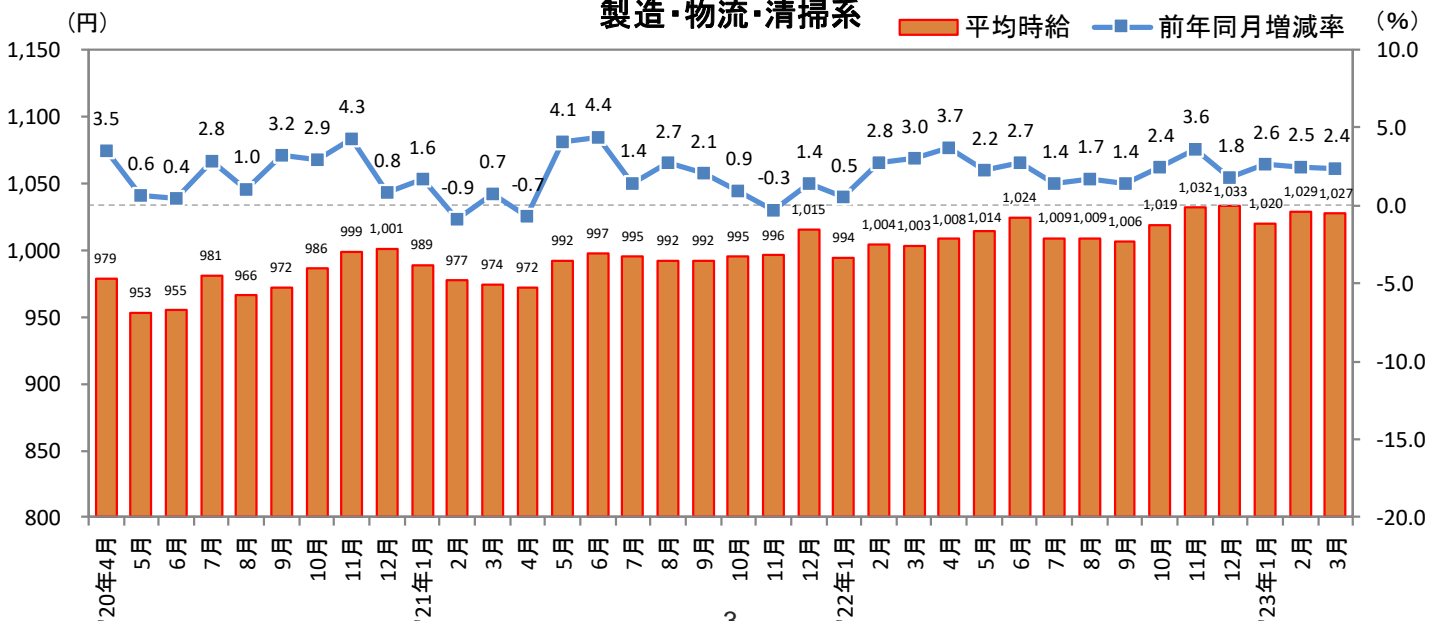

3. 福岡県 職種別 平均時給推移

販売・サービス系

フード系

製造・物流・清掃系

3. 福岡県 職種別 平均時給推移 (続き)

事務系

営業系

専門職系