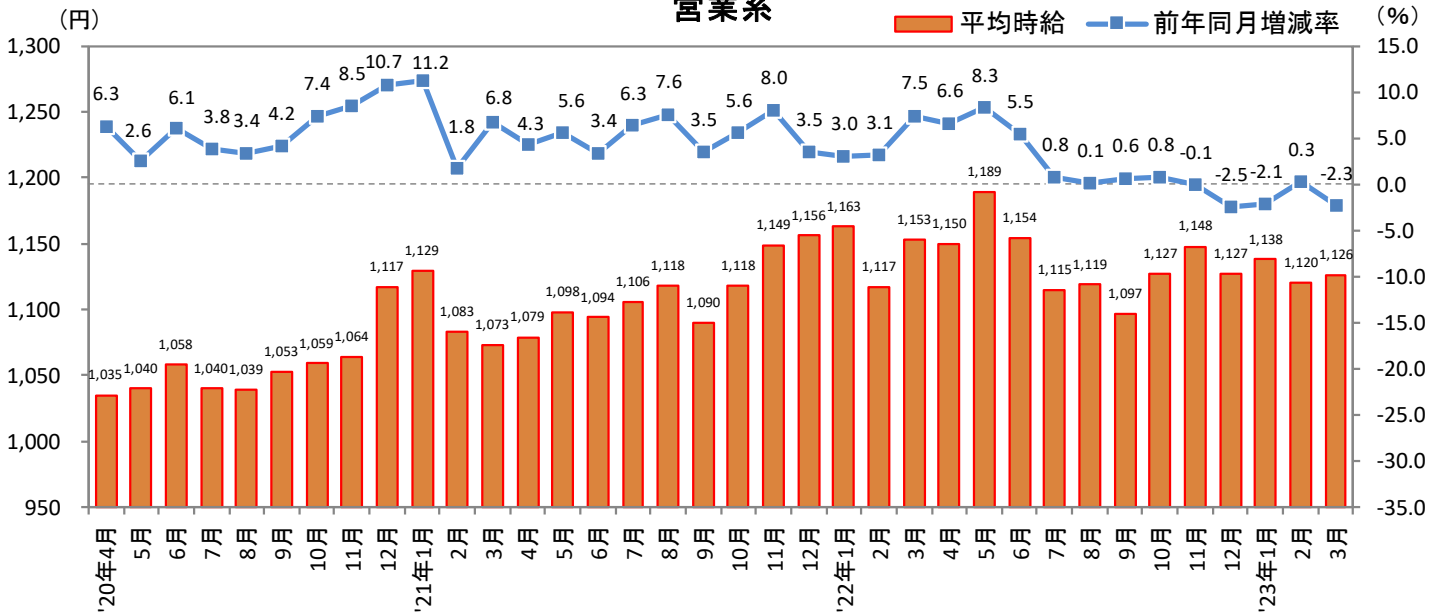

3. 福岡県 職種別 平均時給推移

販売・サービス系

フード系

製造・物流・清掃系

3. 福岡県 職種別 平均時給推移 (続き)

事務系

営業系

専門職系