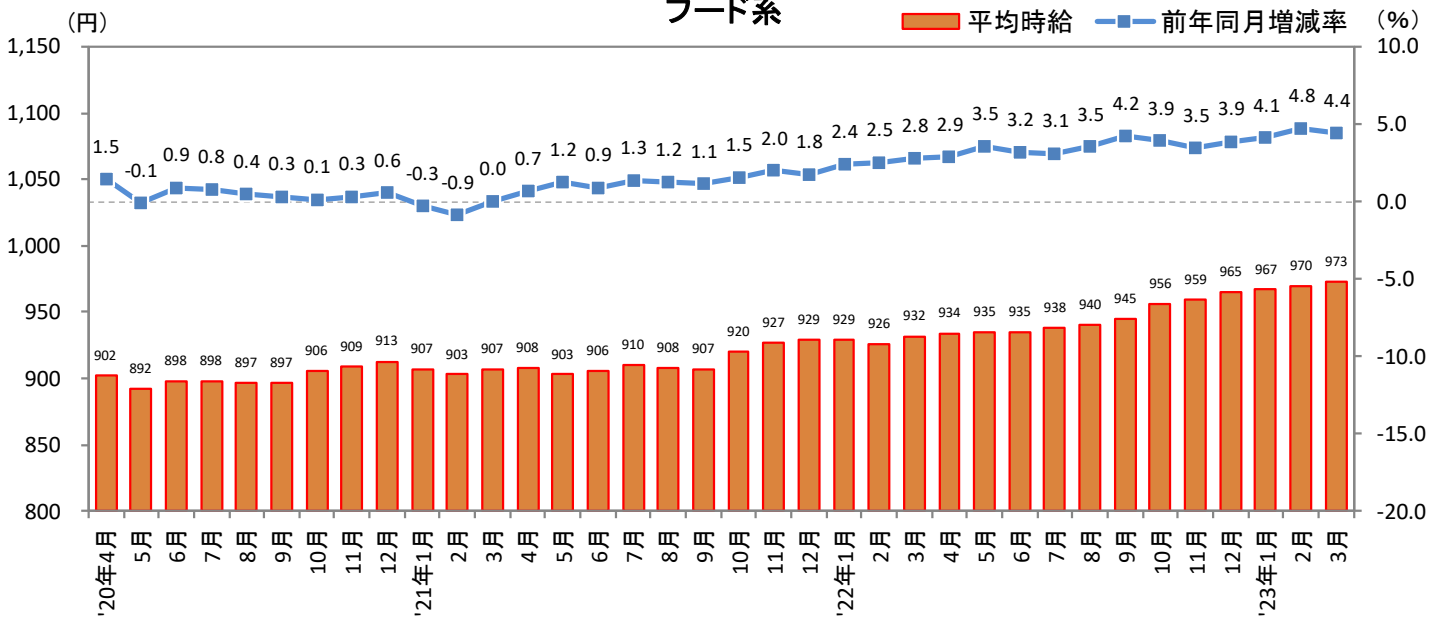

3. 福岡県 職種別 平均時給推移

販売・サービス系

フード系

製造・物流・清掃系