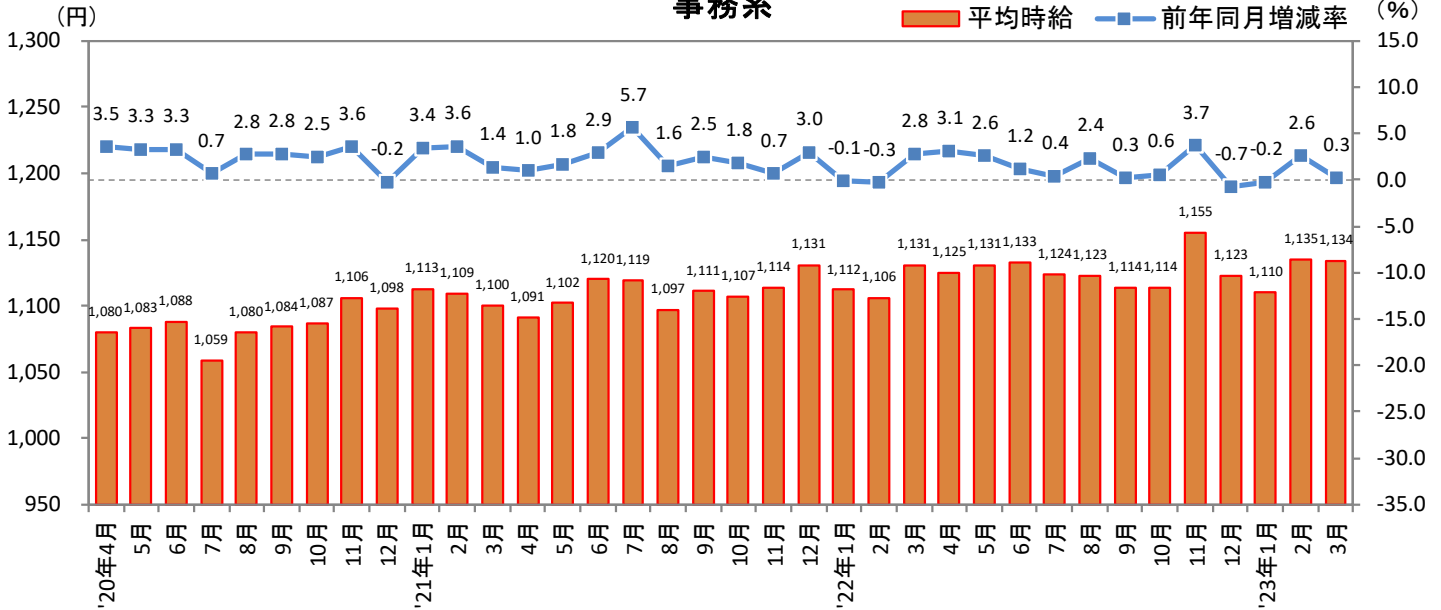

3. 福岡県 職種別 平均時給推移

販売・サービス系

フード系

製造・物流・清掃系

3. 福岡県 職種別 平均時給推移 (続き)

事務系

営業系

専門職系