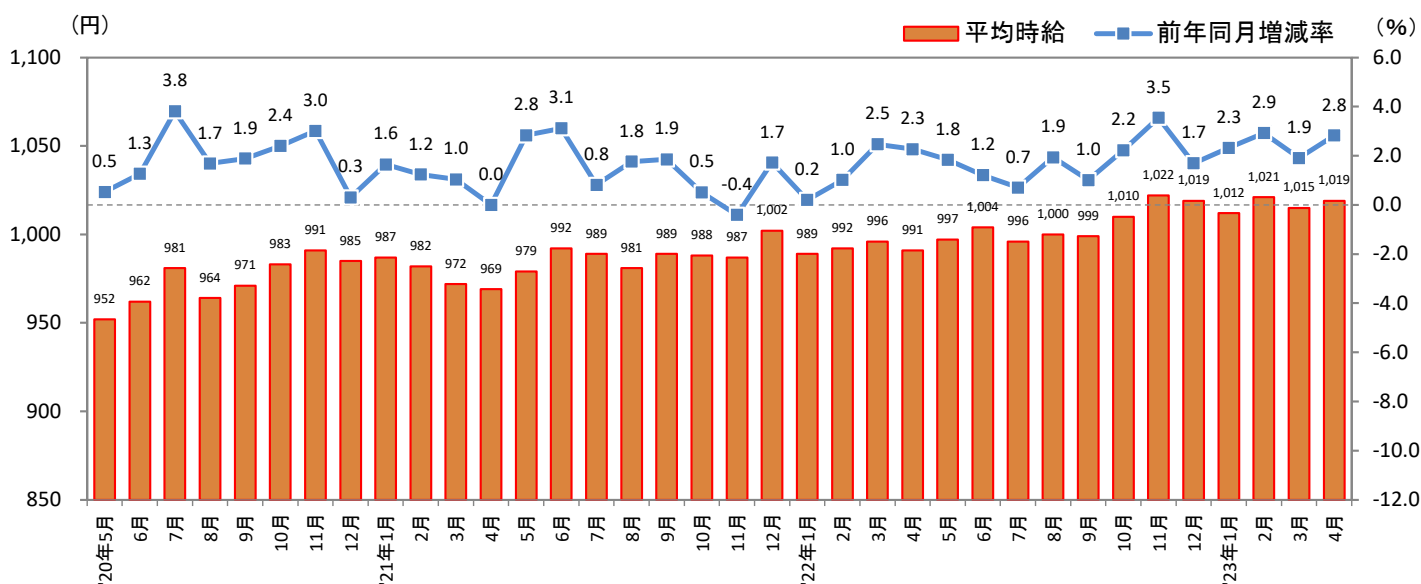

2023年5月19日

[福岡県版]

— 2023年4月度 アルバイト・パート募集時平均時給調査 — 福岡県の4月度平均時給は前年同月より28円増加の1,019円

株式会社リクルート（本社：東京都千代田区、代表取締役社長：北村 吉弘）の調査研究機関『ジョブズリサーチセンター（JBRC）』（<https://jbrc.recruit.co.jp/>）が、2023年4月度の「福岡県版 アルバイト・パート募集時平均時給調査」をまとめましたので、ご報告致します。

本調査は、当社が企画運営する求人メディア『TOWNWORK』『fromAnavi』に掲載された求人情報より、「アルバイト・パート」募集の求人情報を抽出し、募集時平均時給を集計しています。

※各数値については四捨五入しているため、増減額および率が表記内の数値を集計した結果と一致しない場合があります。

■ 福岡県の平均時給は1,019円（前年同月991円、前月1,015円）

4月度平均時給は前年同月より28円増加（増減率+2.8%）、前月より4円増加（同+0.4%）となった。職種別に見ると、前年同月比は「フード系」（増減額+43円、増減率+4.6%）、「販売・サービス系」（同+31円、+3.2%）など4職種でプラス。前月比は「事務系」（増減額+7円、増減率+0.6%）、「専門職系」（同+5円、+0.4%）など全職種でプラスとなった。

1. 福岡県 平均時給推移

本件に関する
お問い合わせ先

<https://www.recruit.co.jp/support/form/>