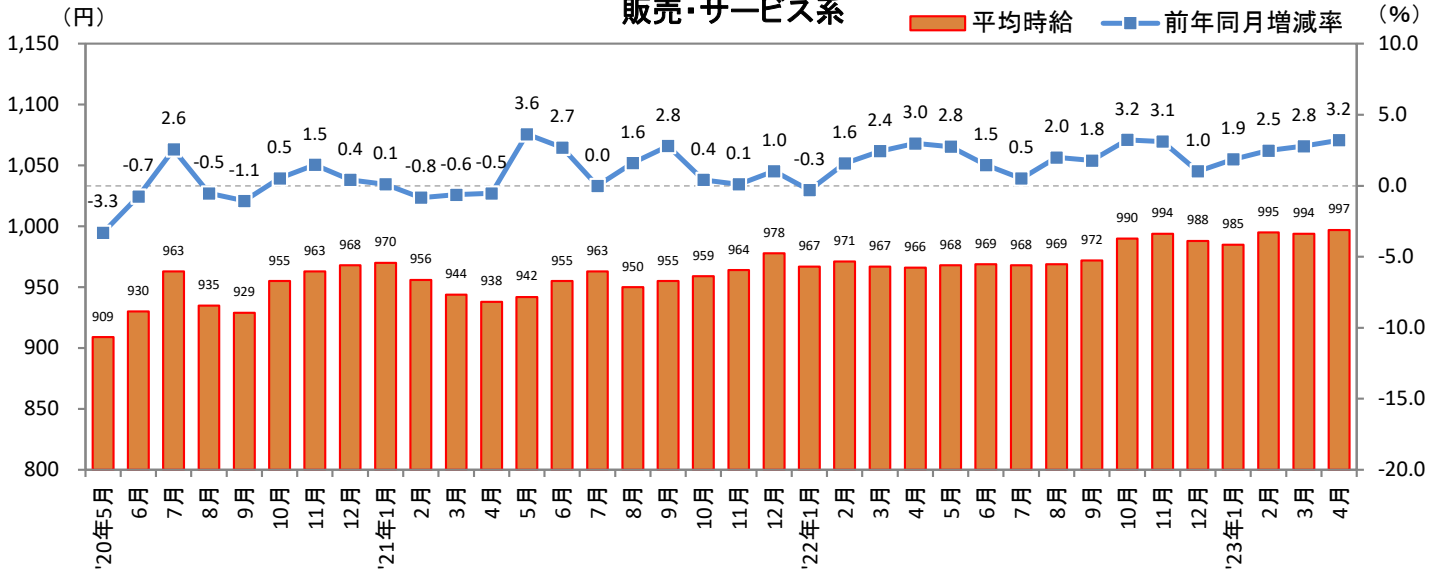

2023年5月19日

3. 福岡県 職種別 平均時給推移

販売・サービス系