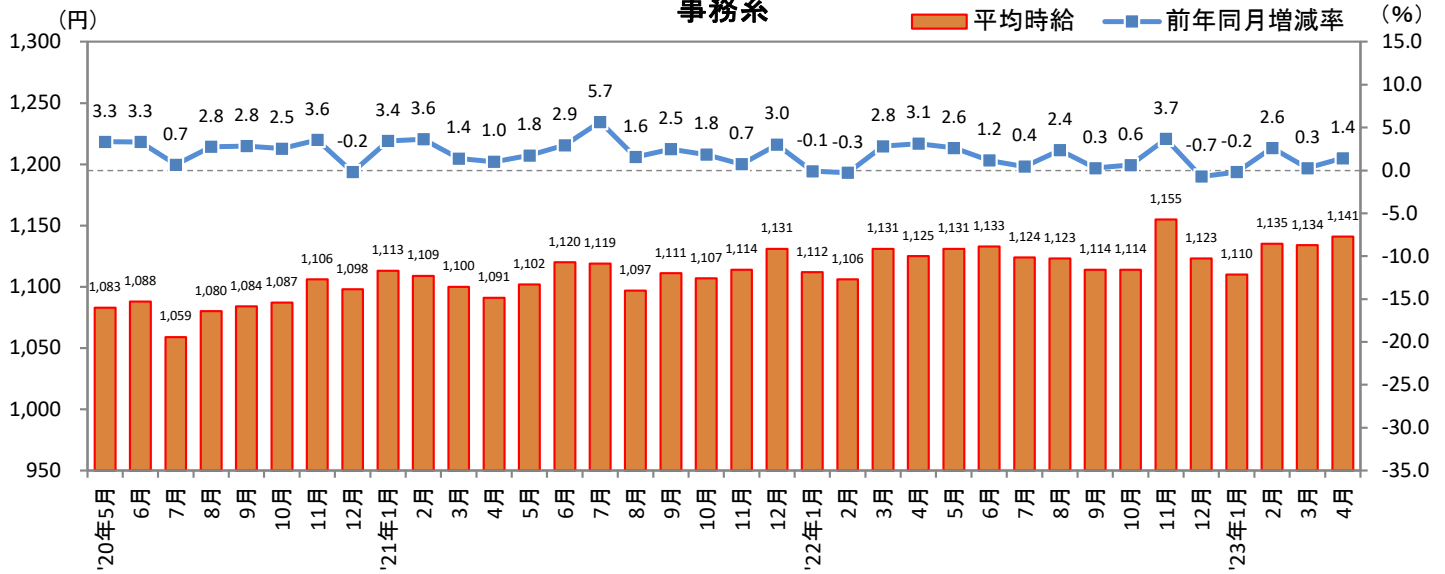

2023年5月19日

3. 福岡県 職種別 平均時給推移

販売・サービス系

フード系

製造・物流・清掃系

2023年5月19日

3. 福岡県 職種別 平均時給推移 (続き)

事務系