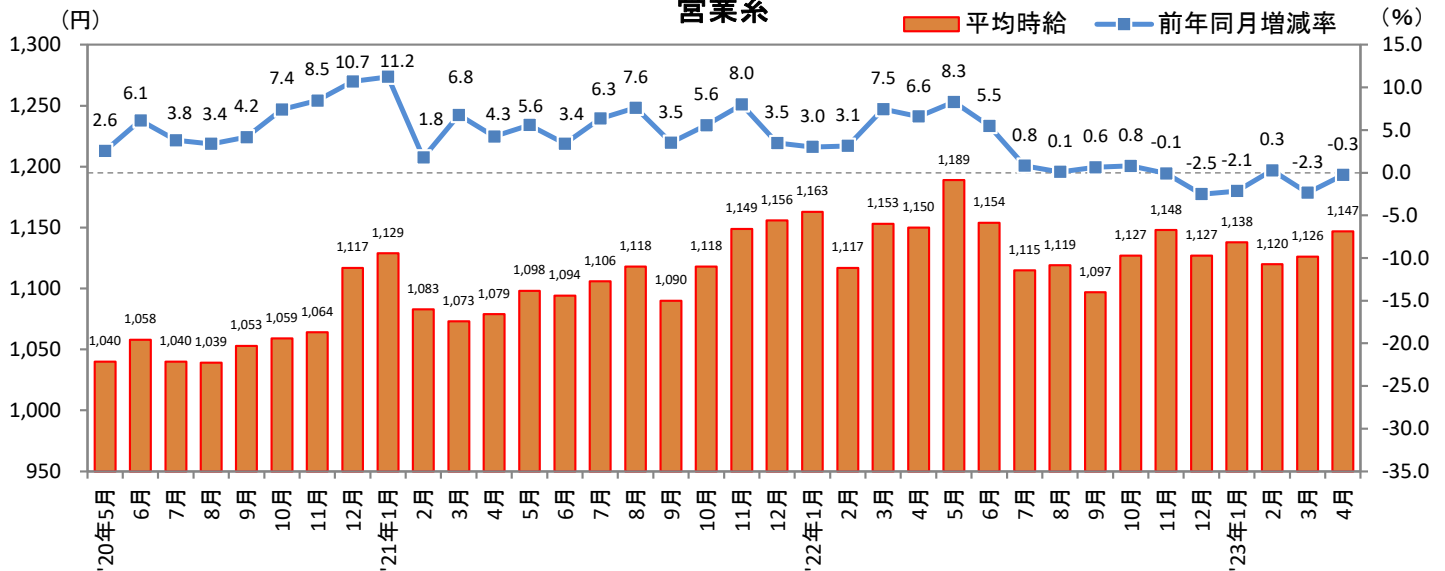

2023年5月19日

3. 福岡県 職種別 平均時給推移 (続き)

事務系

営業系

専門職系