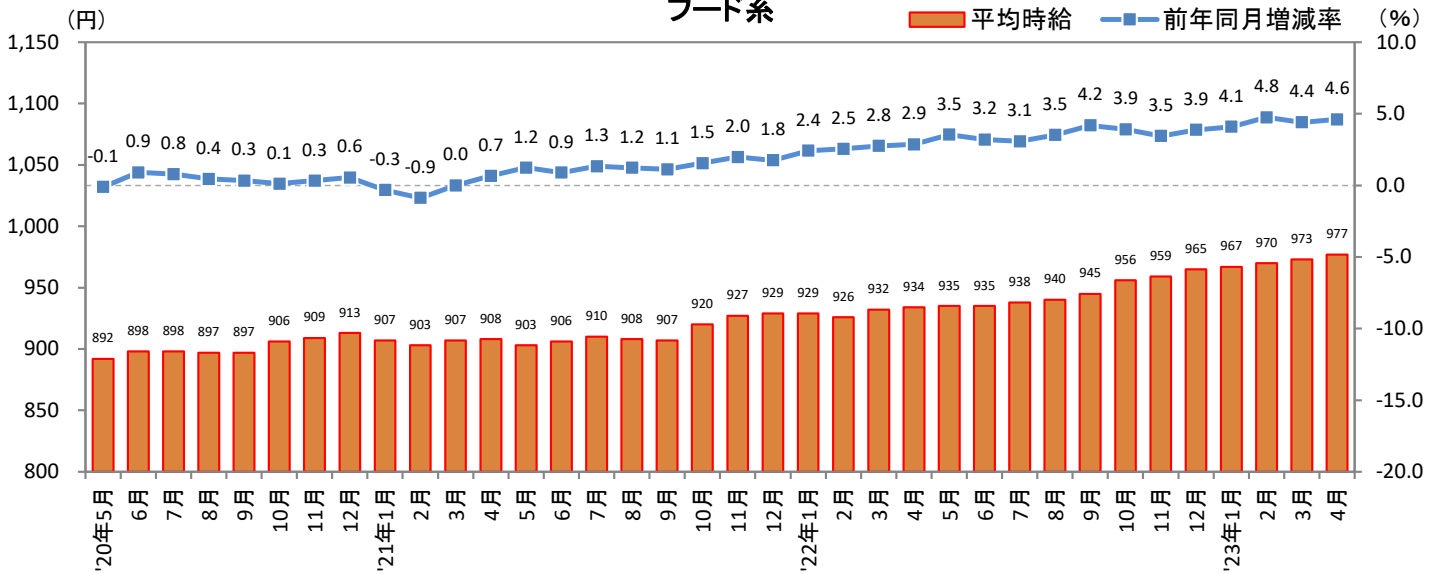

2023年5月19日

3. 福岡県 職種別 平均時給推移

販売・サービス系

フード系

製造・物流・清掃系