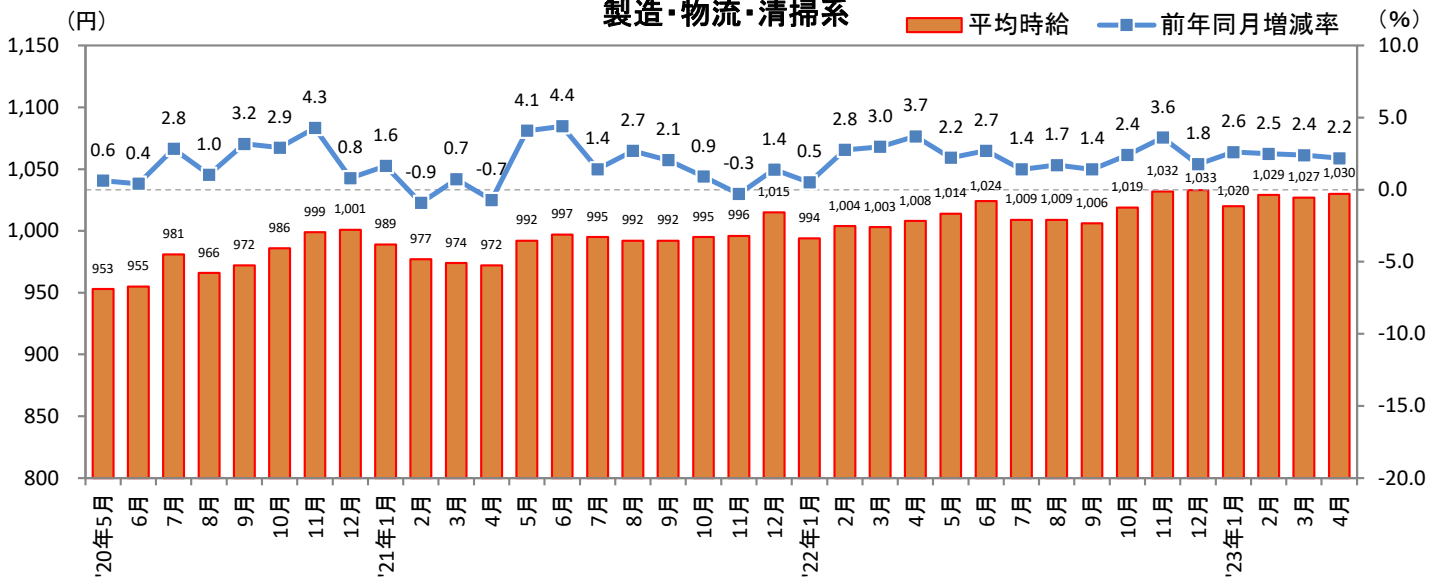

2023年5月19日

3. 福岡県 職種別 平均時給推移

販売・サービス系

フード系

製造・物流・清掃系

2023年5月19日

3. 福岡県 職種別 平均時給推移 (続き)

事務系