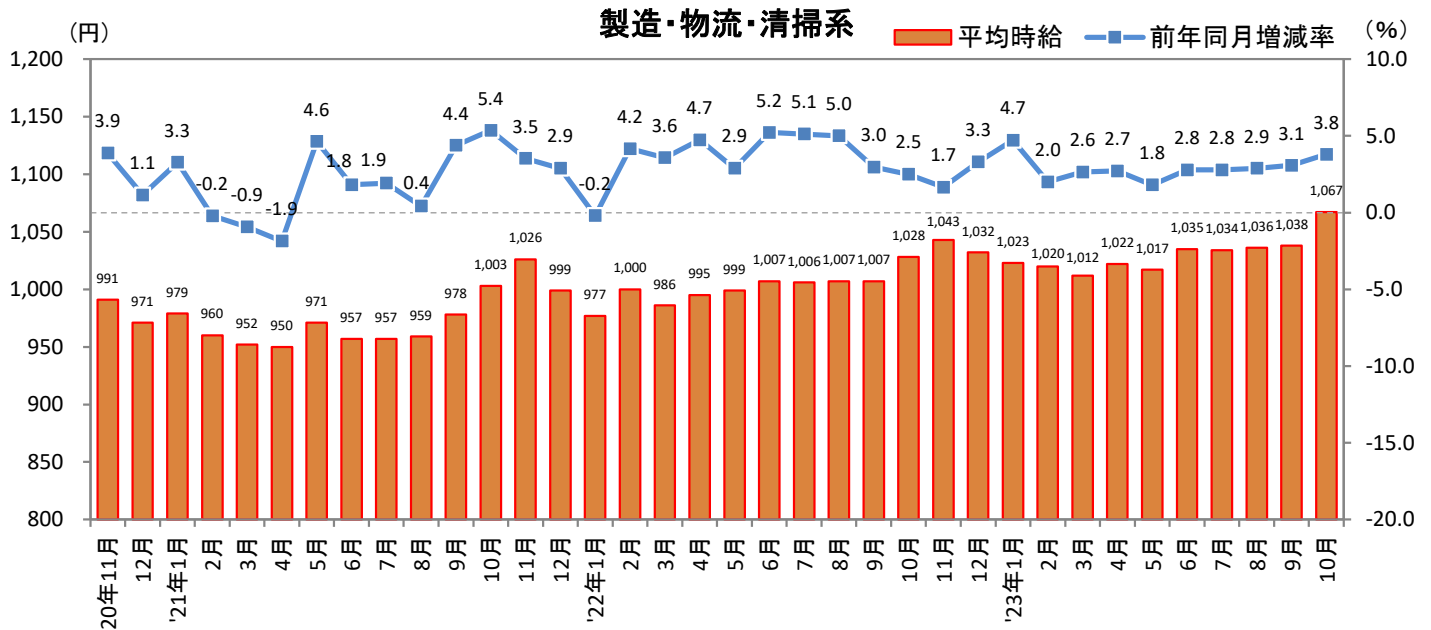

2023年11月15日

3. 北海道 職種別 平均時給推移