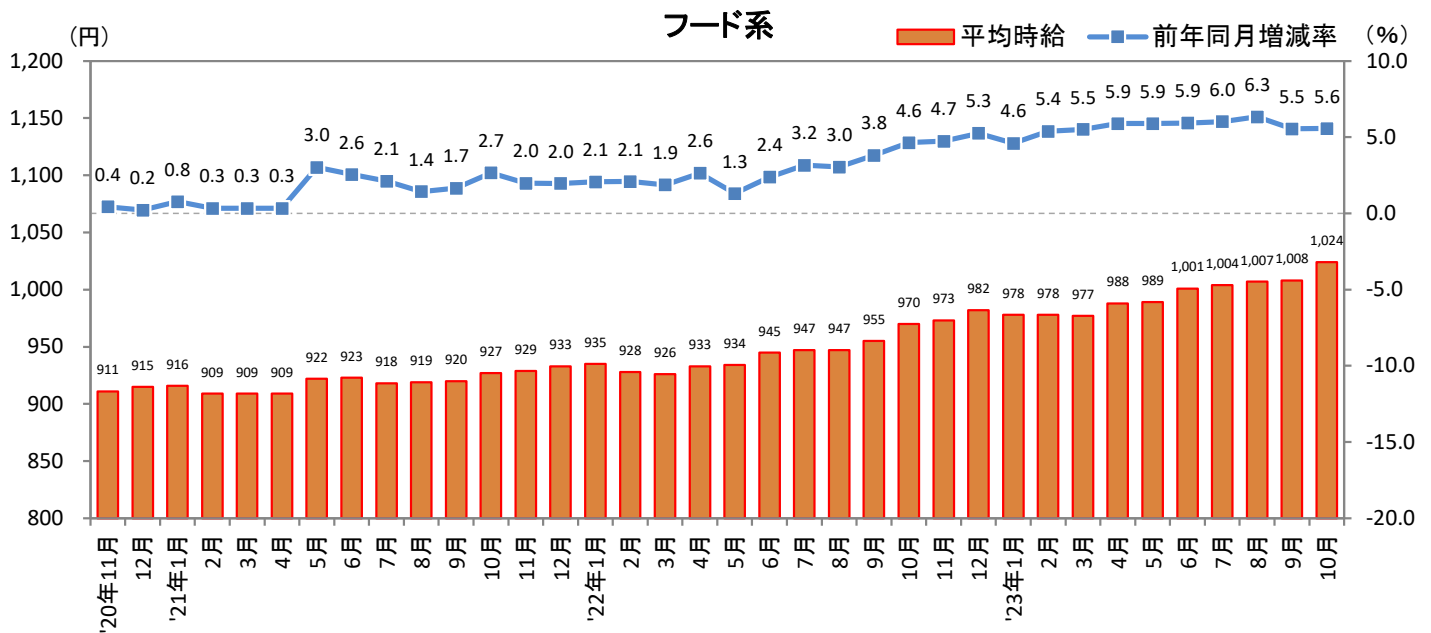

2023年11月15日

3. 北海道 職種別 平均時給推移