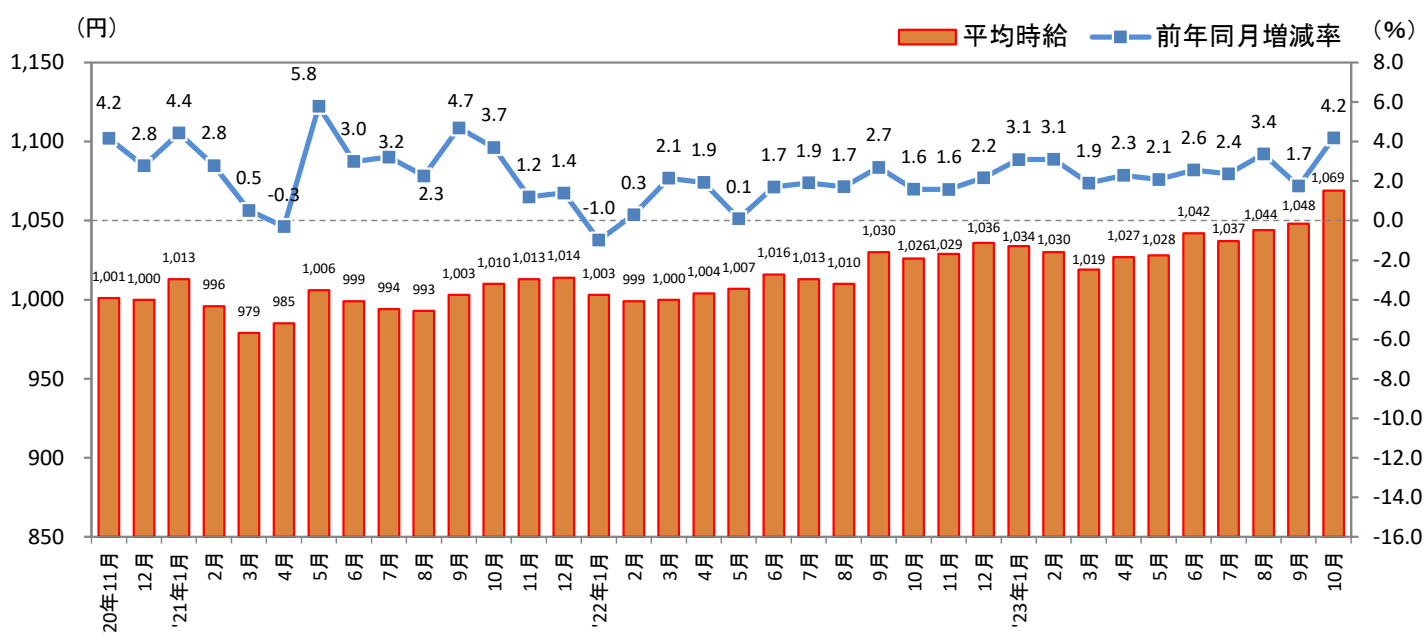

[北海道版]

— 2023年10月度 アルバイト・パート募集時平均時給調査 — 北海道の10月度平均時給は前年同月より43円増加の1,069円

株式会社リクルート（本社：東京都千代田区、代表取締役社長：北村 吉弘）の調査研究機関『ジョブズリサーチセンター（JBRC）』（<https://jbrc.recruit.co.jp/>）が、2023年10月度の「北海道版 アルバイト・パート募集時平均時給調査」をまとめましたので、ご報告致します。

本調査は、当社が企画運営する求人メディア『TOWNWORK』『fromAnavi』に掲載された求人情報より、「アルバイト・パート」募集の求人情報を抽出し、募集時平均時給を集計しています。

※各数値については四捨五入しているため、増減額および率が表記内の数値を集計した結果と一致しない場合があります。

■ 北海道の平均時給は1,069円（前年同月1,026円、前月1,048円）

3カ月連続で過去最高額*を更新

前年同月より43円増加（増減率+4.2%）、前月からは21円増加（同+2.0%）となった。職種別に見ると、前年同月比は「フード系」（増減額+54円、増減率+5.6%）、「販売・サービス系」（同+54円、+5.4%）など全職種でプラス。前月比は「製造・物流・清掃系」（増減額+29円、増減率+2.8%）、「販売・サービス系」（同+23円、+2.2%）など5職種でプラスとなった。（※2018年3月度以降の集計データによる）

1. 北海道 平均時給推移

本件に関する
お問い合わせ先

<https://www.recruit.co.jp/support/form/>