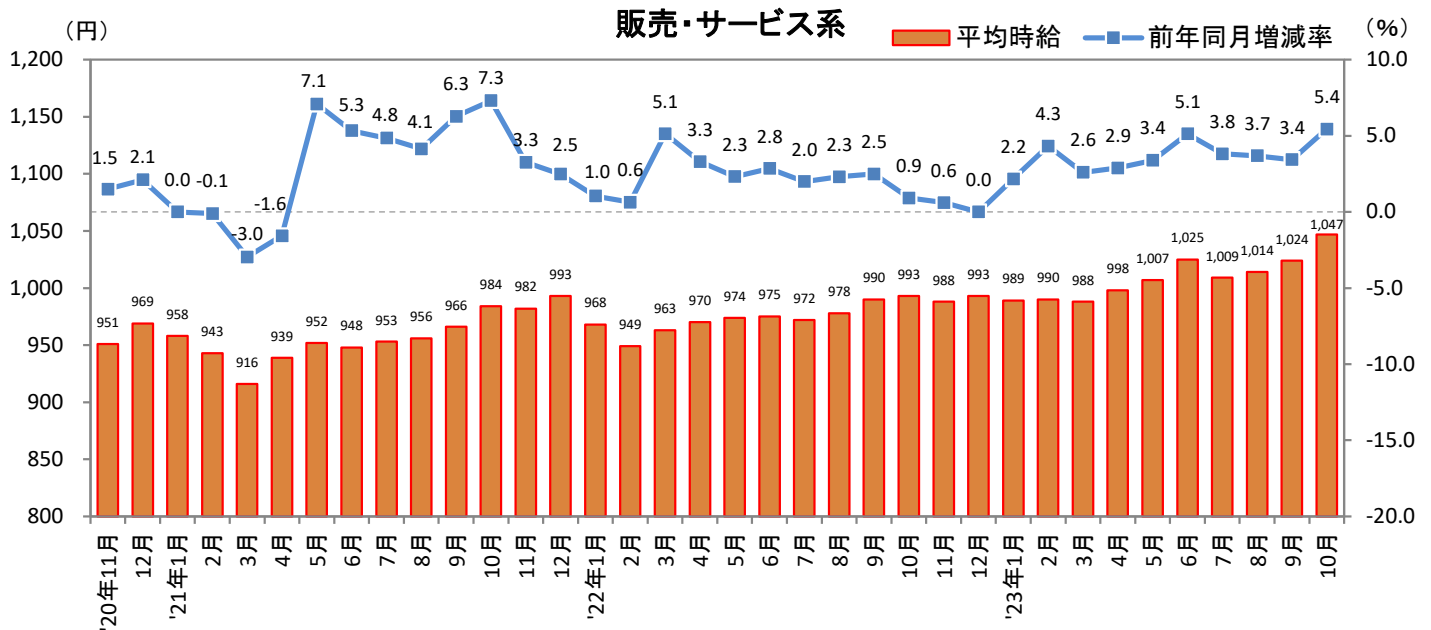

2023年11月15日

3. 北海道 職種別 平均時給推移