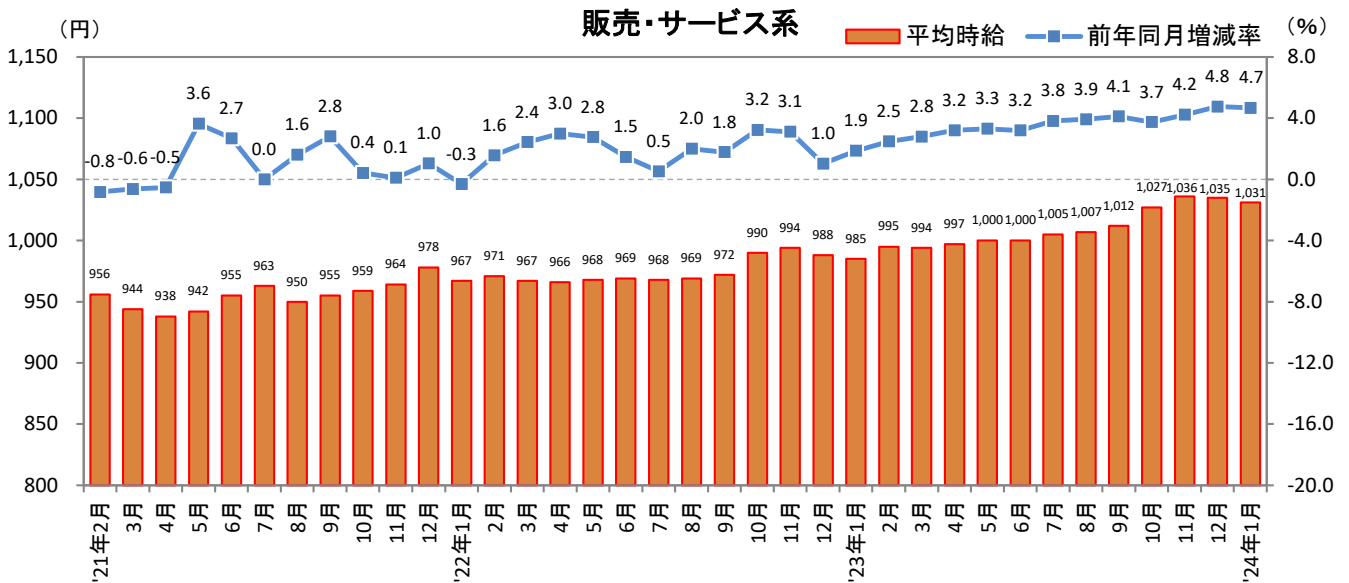

3. 福岡県 職種別 平均時給推移