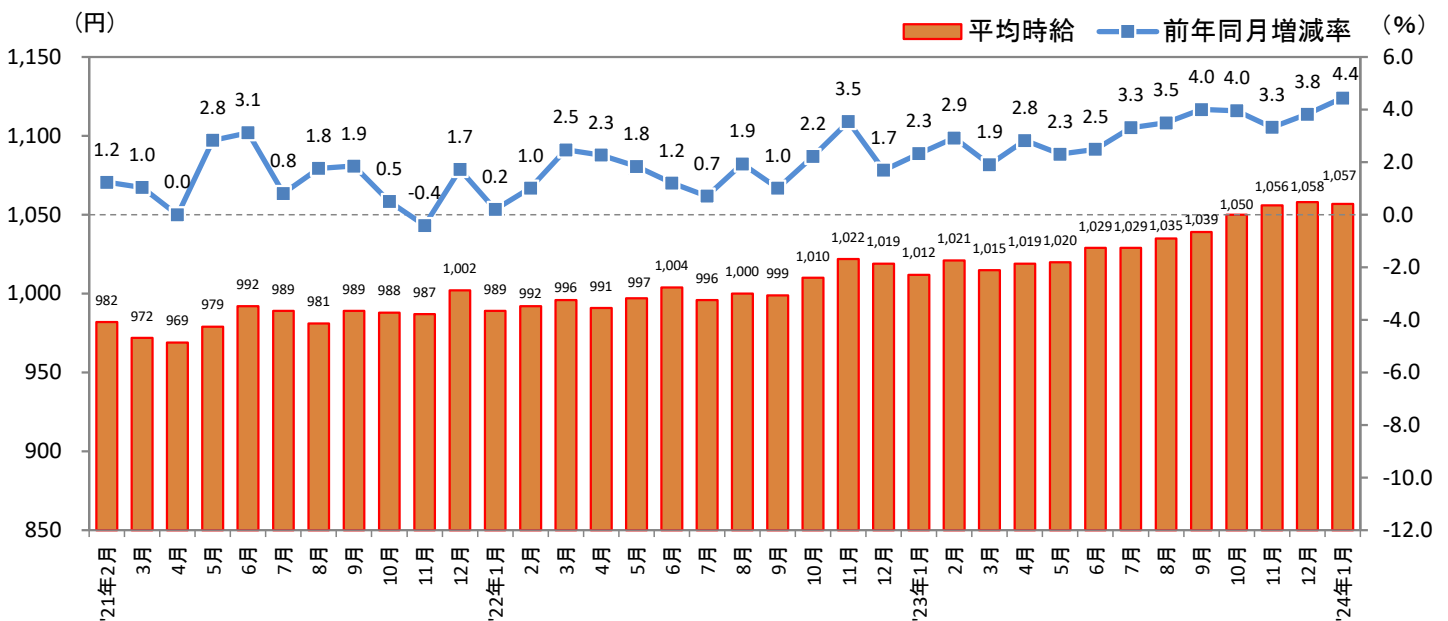

2024年2月15日

[福岡県版]

—2024年1月度 アルバイト・パート募集時平均時給調査— 福岡県の1月度平均時給は前年同月より45円増加の1,057円

株式会社リクルート（本社：東京都千代田区、代表取締役社長：北村 吉弘）の調査研究機関『ジョブズリサーチセンター（JBRC）』（<https://jbrc.recruit.co.jp/>）が、2024年1月度の「福岡県版 アルバイト・パート募集時平均時給調査」をまとめましたので、ご報告致します。

本調査は、当社が企画運営する求人メディア『TOWNWORK』『fromAnavi』に掲載された求人情報より、「アルバイト・パート」募集の求人情報を抽出し、募集時平均時給を集計しています。

※各数値については四捨五入しているため、増減額および率が表記内の数値を集計した結果と一致しない場合があります。

■ 福岡県の平均時給は1,057円（前年同月1,012円、前月1,058円）

前年同月より45円増加（増減率+4.4%）、前月比は1円減少（同-0.1%）となった。職種別に見ると、前年同月比は「フード系」（増減額+54円、増減率+5.6%）、「販売・サービス系」（同+46円、+4.7%）など全職種でプラス。前月比は「専門職系」（前月比増減額-12円、増減率-1.0%）、「事務系」（同-6円、-0.5%）など3職種でマイナスとなった。

1. 福岡県 平均時給推移

本件に関する
お問い合わせ先

<https://www.recruit.co.jp/support/form/>