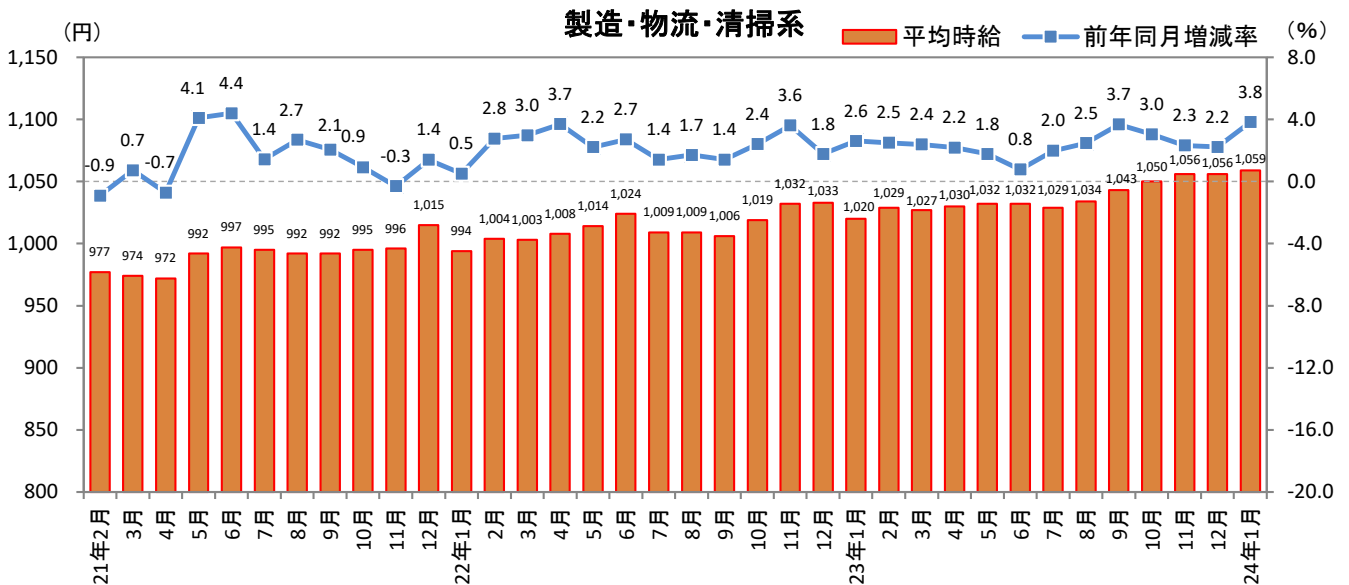

3. 福岡県 職種別 平均時給推移