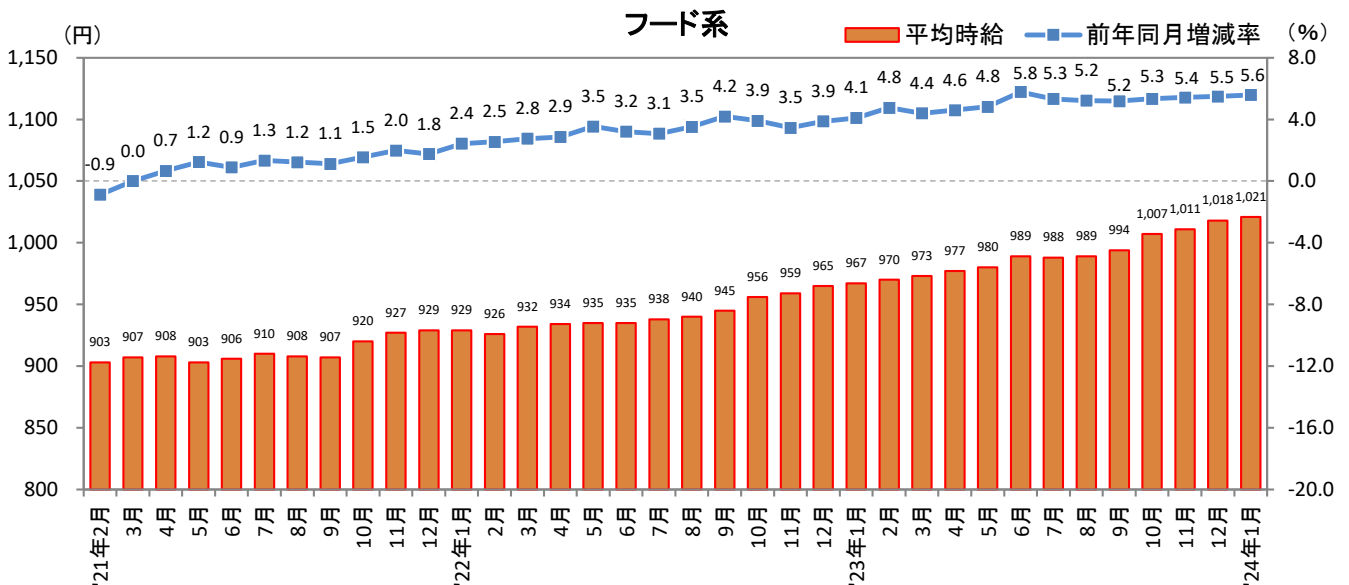

3. 福岡県 職種別 平均時給推移