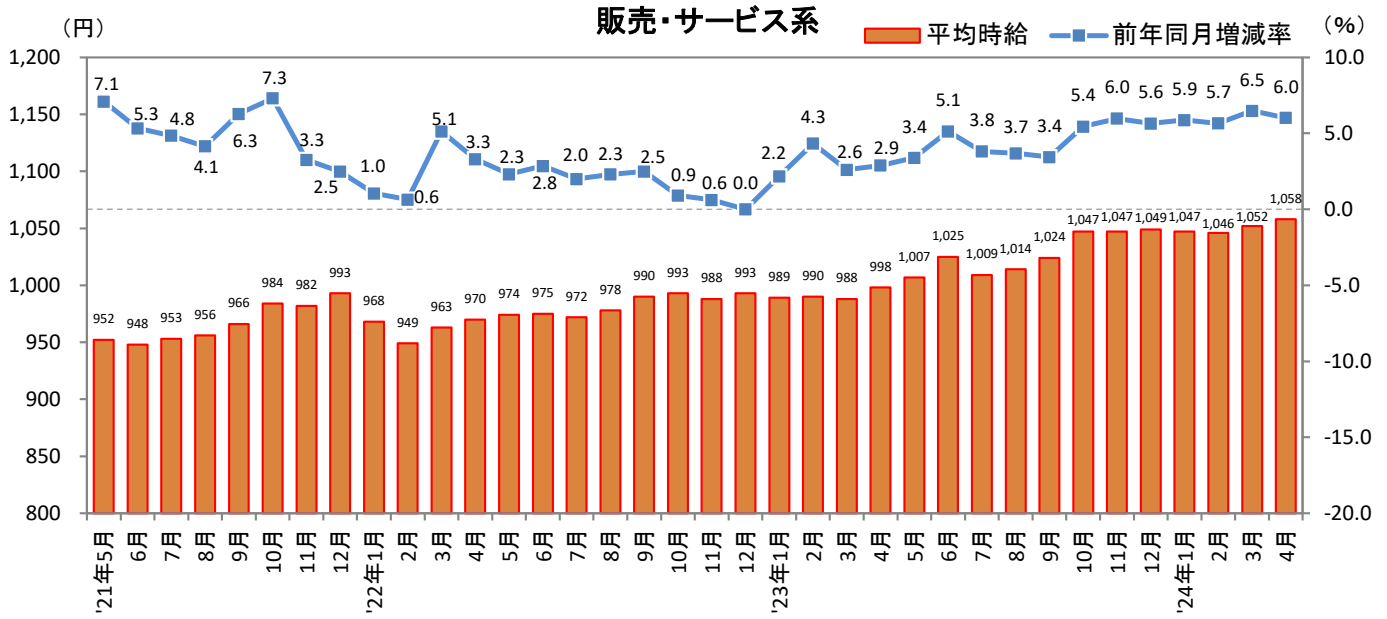

2024年5月20日

3. 北海道 職種別 平均時給推移