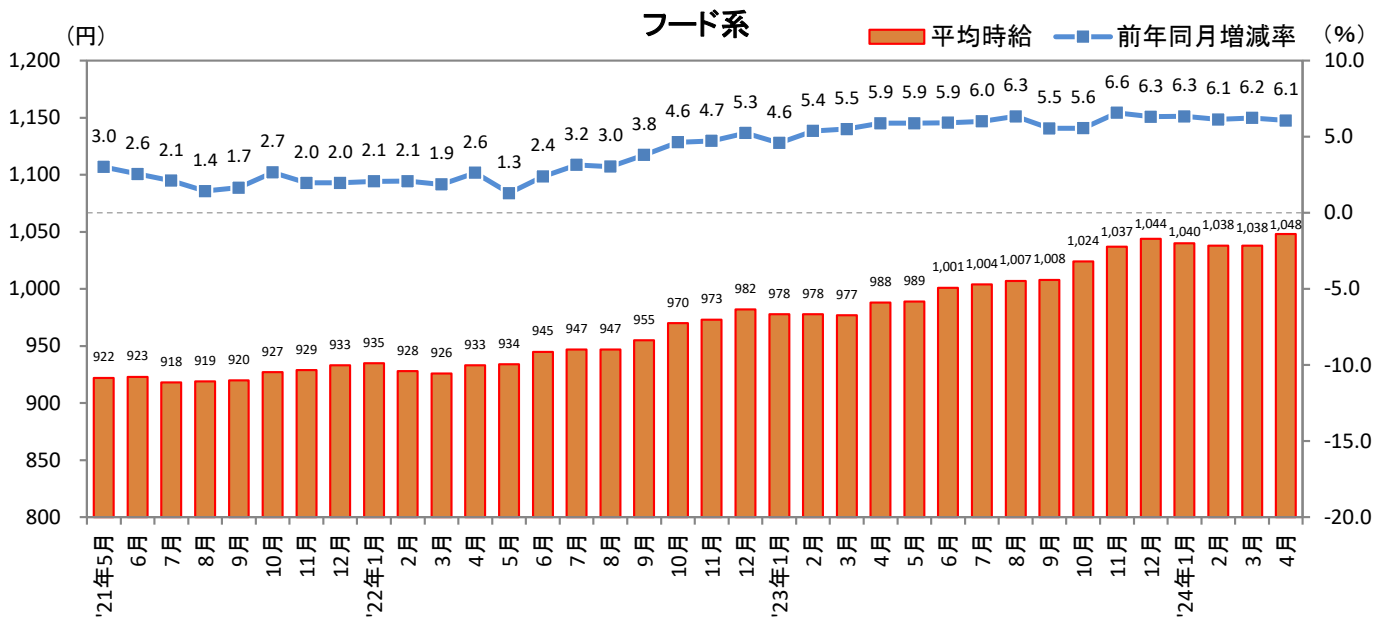

2024年5月20日

3. 北海道 職種別 平均時給推移