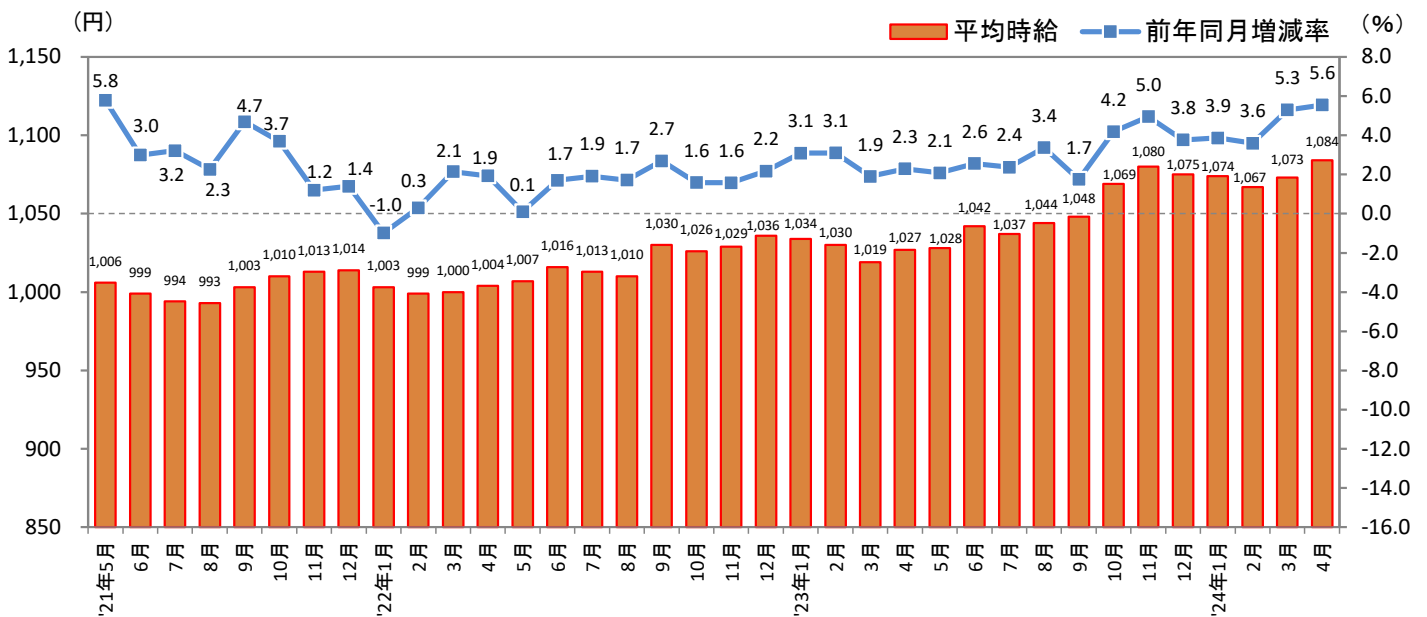

[北海道版]

— 2024年4月度 アルバイト・パート募集時平均時給調査 — 北海道の4月度平均時給は前年同月より57円増加の1,084円

株式会社リクルート（本社：東京都千代田区、代表取締役社長：北村 吉弘）の調査研究機関『ジョブズリサーチセンター（JBRC）』（<https://jbrc.recruit.co.jp/>）が、2024年4月度の「北海道版 アルバイト・パート募集時平均時給調査」をまとめましたので、ご報告致します。

本調査は、当社が企画運営する求人メディア『TOWNWORK』『fromAnavi』に掲載された求人情報より、「アルバイト・パート」募集の求人情報を抽出し、募集時平均時給を集計しています。

※各数値については四捨五入しているため、増減額および率が表記内の数値を集計した結果と一致しない場合があります。

■ 北海道の平均時給は1,084円（前年同月1,027円、前月1,073円）、過去最高額を更新

前年同月より57円増加（増減率+5.6%）、前月より11円増加（同+1.0%）となった。職種別に見ると、前年同月比は「専門職系」（増減額+80円、増減率+7.1%）、「フード系」（同+60円、+6.1%）、「販売・サービス系」（同+60円、+6.0%）など全職種でプラス。前月比は「専門職系」（増減額+26円、増減率+2.2%）、「事務系」（同+14円、+1.2%）など全職種でプラスとなった。

1. 北海道 平均時給推移

本件に関する
お問い合わせ先

<https://www.recruit.co.jp/support/form/>