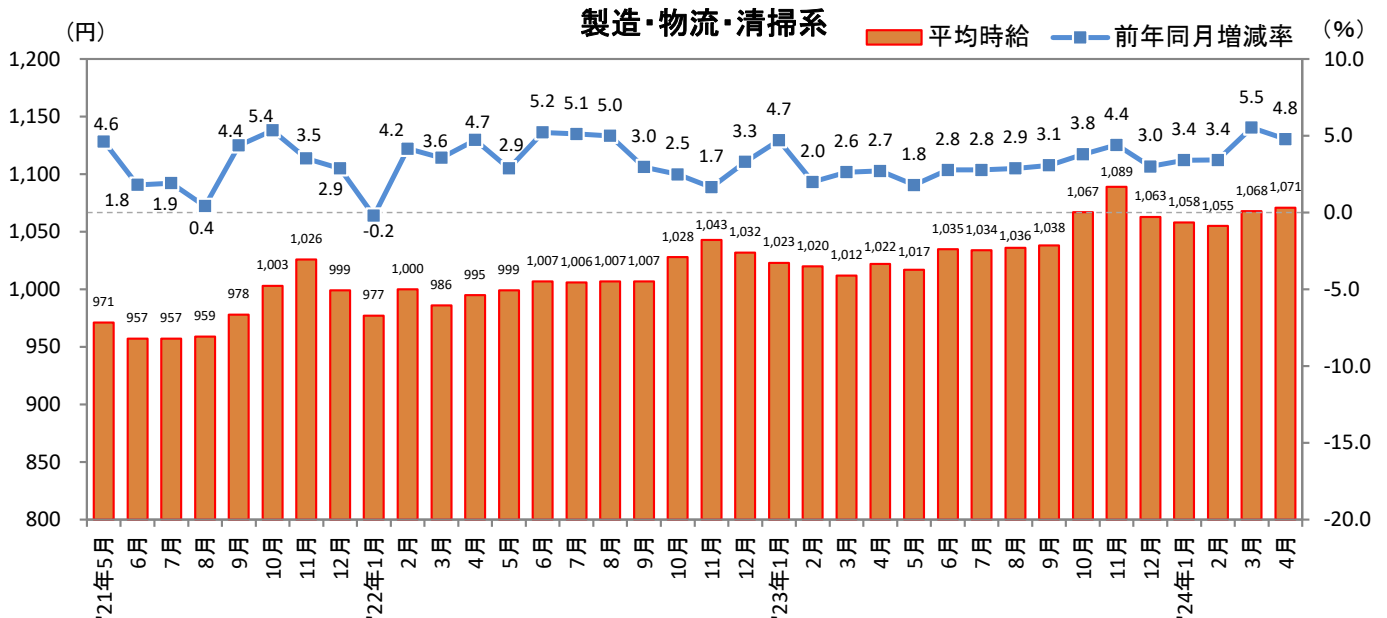

2024年5月20日

3. 北海道 職種別 平均時給推移