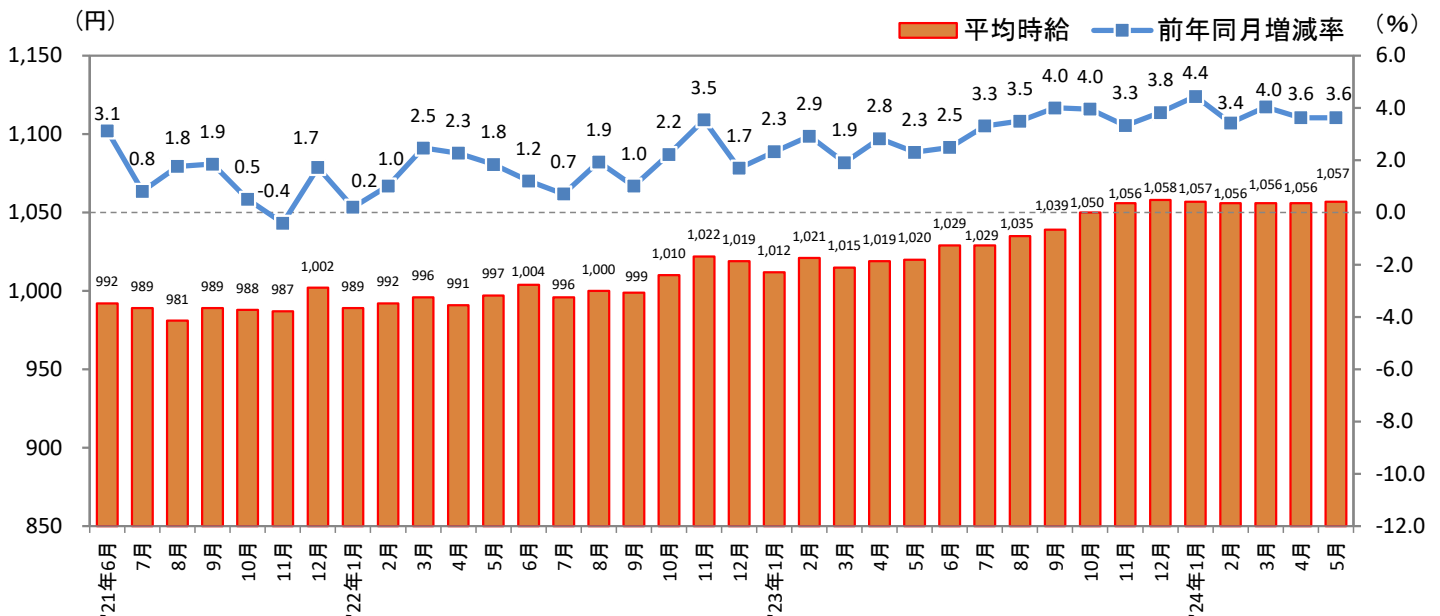

[福岡県版]

—2024年5月度 アルバイト・パート募集時平均時給調査— 福岡県の5月度平均時給は前年同月より37円増加の1,057円

株式会社リクルート（本社：東京都千代田区、代表取締役社長：北村 吉弘）の調査研究機関『ジョブズリサーチセンター（JBRC）』（<https://jbrc.recruit.co.jp/>）が、2024年5月度の「福岡県版 アルバイト・パート募集時平均時給調査」をまとめましたので、ご報告致します。

本調査は、当社が企画運営する求人メディア『TOWNWORK』『fromAnavi』に掲載された求人情報より、「アルバイト・パート」募集の求人情報を抽出し、募集時平均時給を集計しています。

※各数値については四捨五入しているため、増減額および率が表記内の数値を集計した結果と一致しない場合があります。

■ 福岡県の平均時給は1,057円（前年同月1,020円、前月1,056円）

前年同月より37円増加（増減率+3.6%）、前月より1円増加（同+0.1%）となった。職種別に見ると、前年同月比は「専門職系」（増減額+81円、増減率+7.2%）、「フード系」（同+50円、+5.1%）など5職種でプラス。前月比は「フード系」（増減額+8円、増減率+0.8%）など2職種でプラスとなった。

1. 福岡県 平均時給推移

本件に関する
お問い合わせ先

<https://www.recruit.co.jp/support/form/>