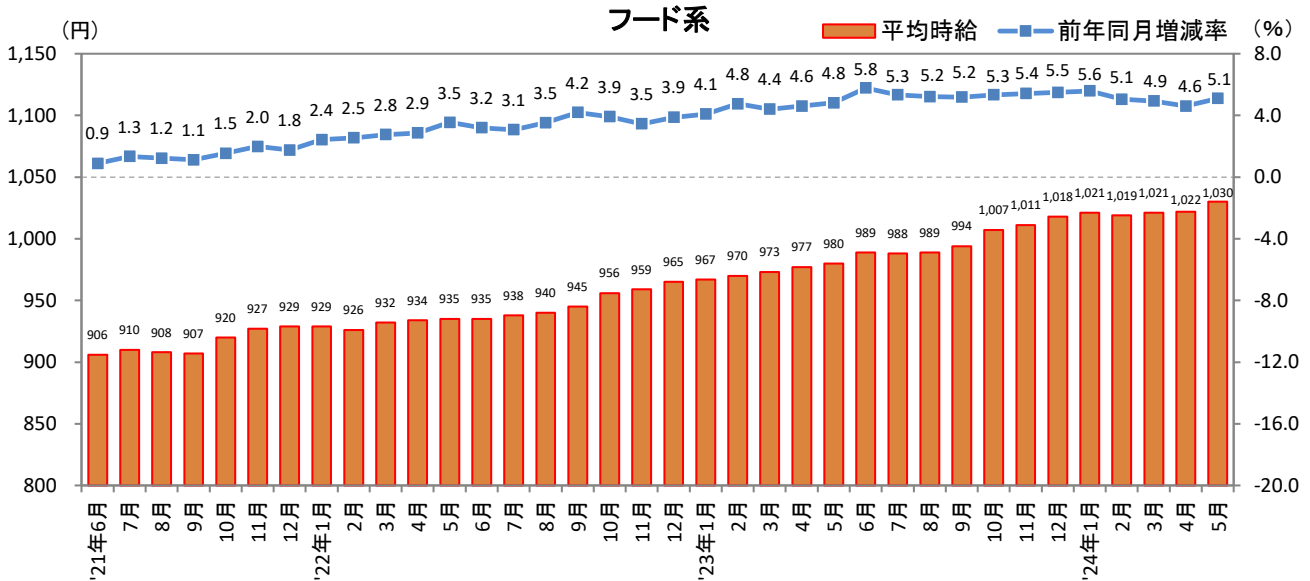

2024年6月14日

3. 福岡県 職種別 平均時給推移