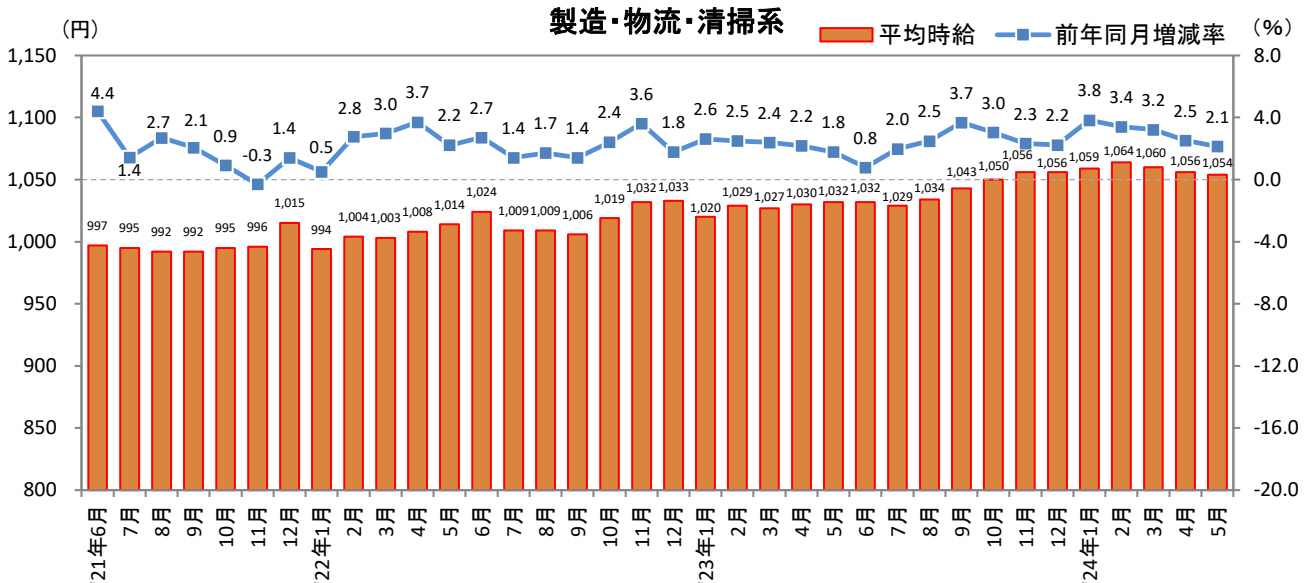

2024年6月14日

3. 福岡県 職種別 平均時給推移