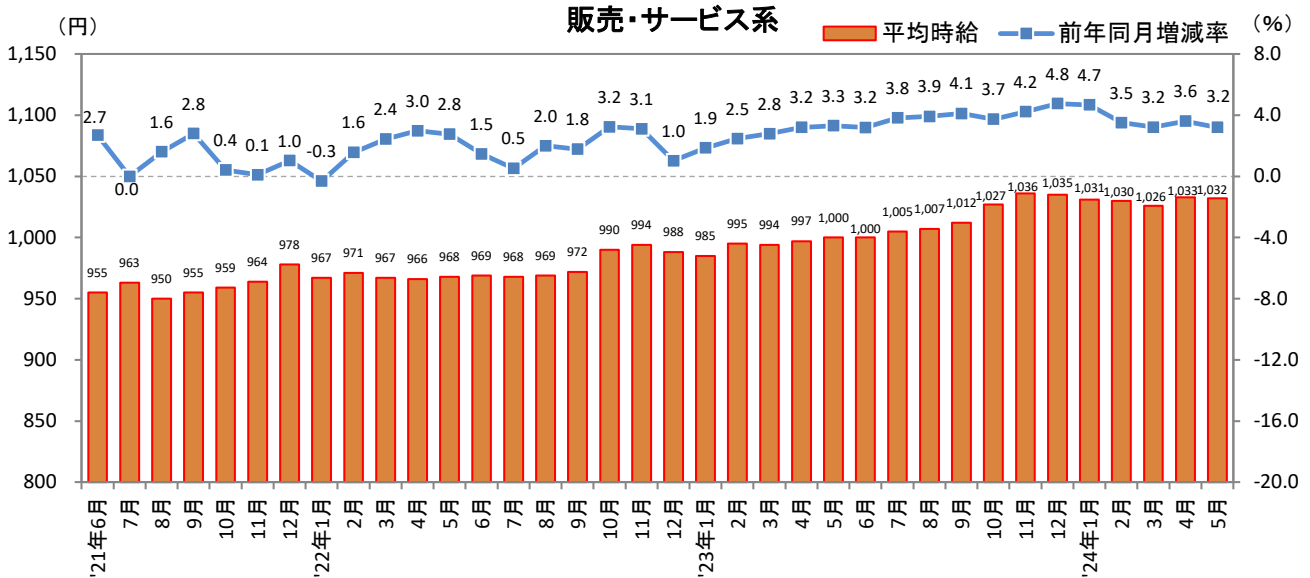

2024年6月14日

3. 福岡県 職種別 平均時給推移