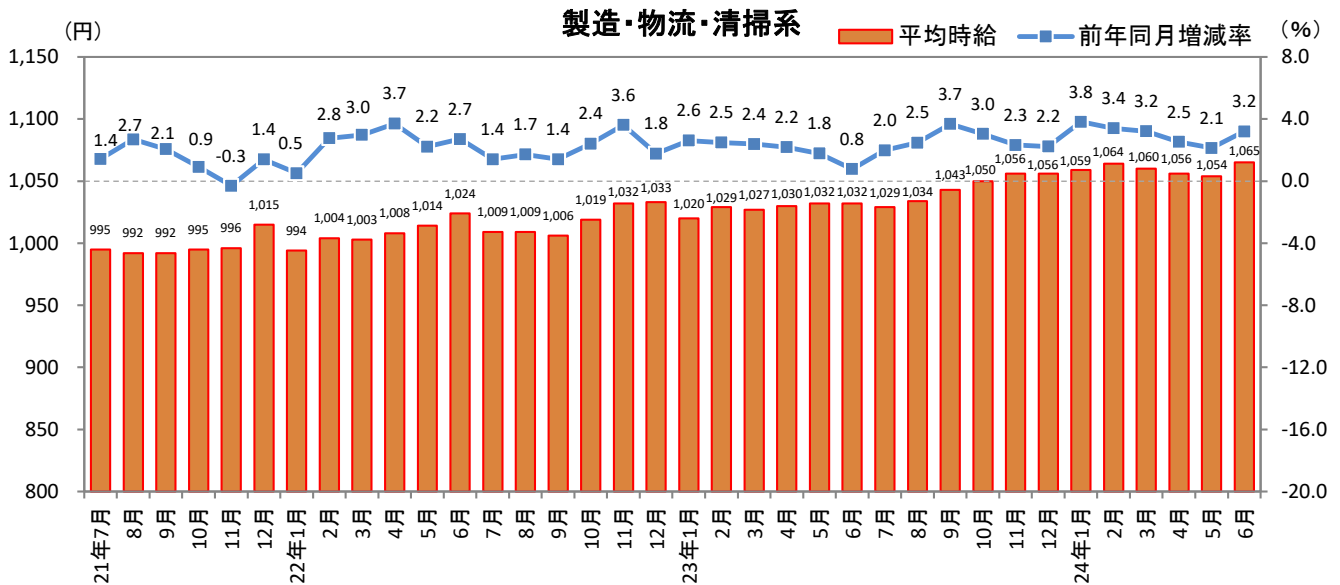

2024年7月12日

3. 福岡県 職種別 平均時給推移