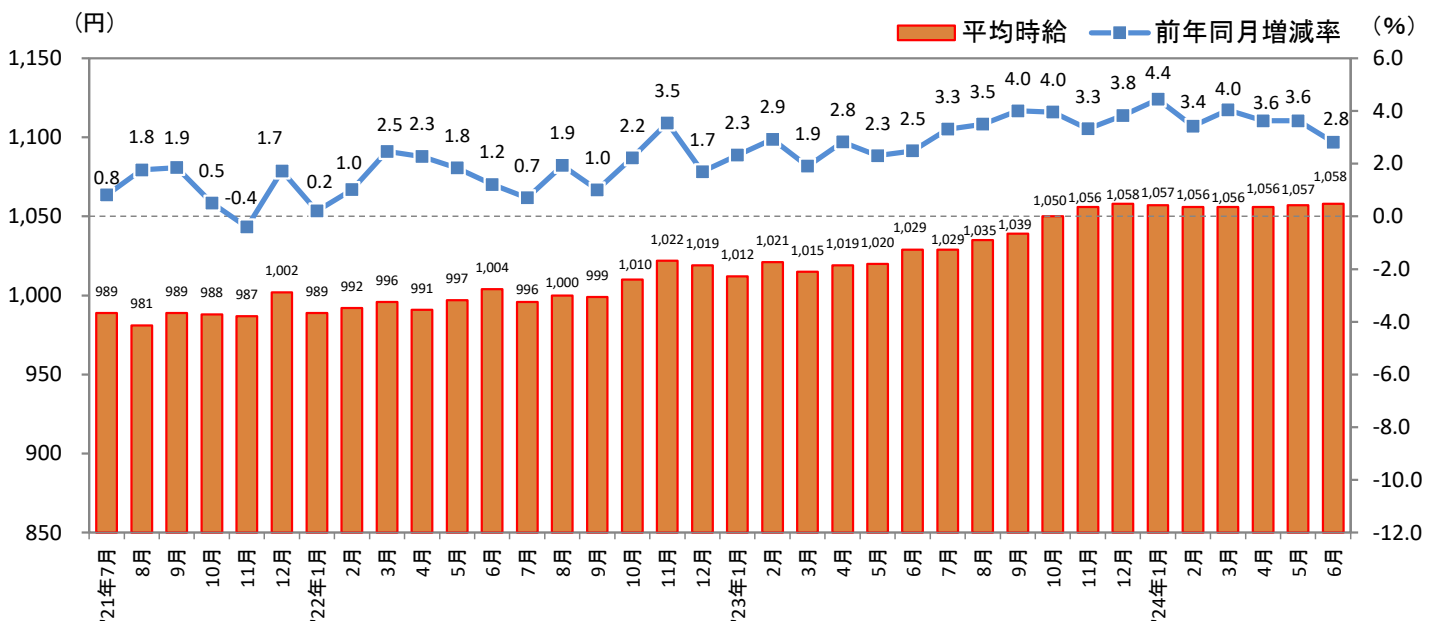

[福岡県版]

－2024年6月度 アルバイト・パート募集時平均時給調査－ 福岡県の6月度平均時給は前年同月より29円増加の1,058円

株式会社リクルート（本社：東京都千代田区、代表取締役社長：北村 吉弘）の調査研究機関『ジョブズリサーチセンター（JBRC）』（<https://jbrc.recruit.co.jp/>）が、2024年6月度の「福岡県版 アルバイト・パート募集時平均時給調査」をまとめましたので、ご報告致します。

本調査は、当社が企画運営する求人メディア『TOWNWORK』『fromAnavi』に掲載された求人情報より、「アルバイト・パート」募集の求人情報を抽出し、募集時平均時給を集計しています。

※各数値については四捨五入しているため、増減額および率が表記内の数値を集計した結果と一致しない場合があります。

■ 福岡県の平均時給は1,058円（前年同月1,029円、前月1,057円）

- 全体：前年同月より29円増加（増減率+2.8%）、前月より1円増加（同+0.1%）
- 職種別前年同月比：「専門職系」（増減額+52円、増減率+4.5%）、「事務系」（同+51円、+4.5%）など全職種でプラス
- 職種別前月比：「事務系」（増減額+15円、増減率+1.3%）、「専門職系」（同+15円、+1.2%）など5職種でプラス

1. 福岡県 平均時給推移

本件に関する
お問い合わせ先

<https://www.recruit.co.jp/support/form/>