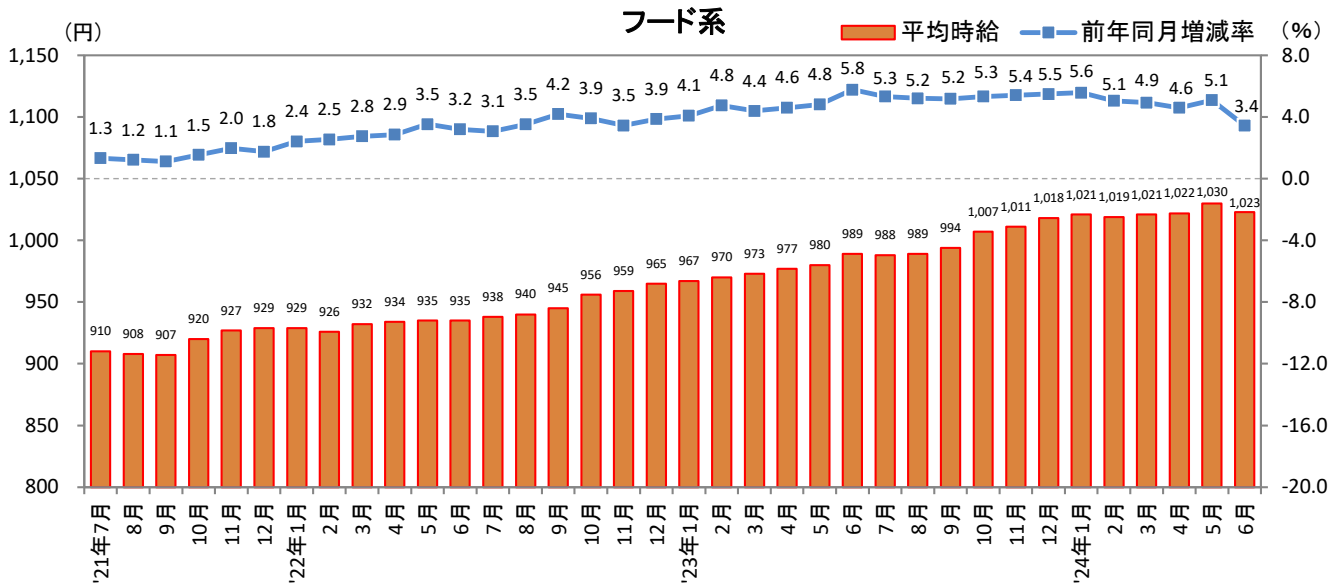

2024年7月12日

3. 福岡県 職種別 平均時給推移