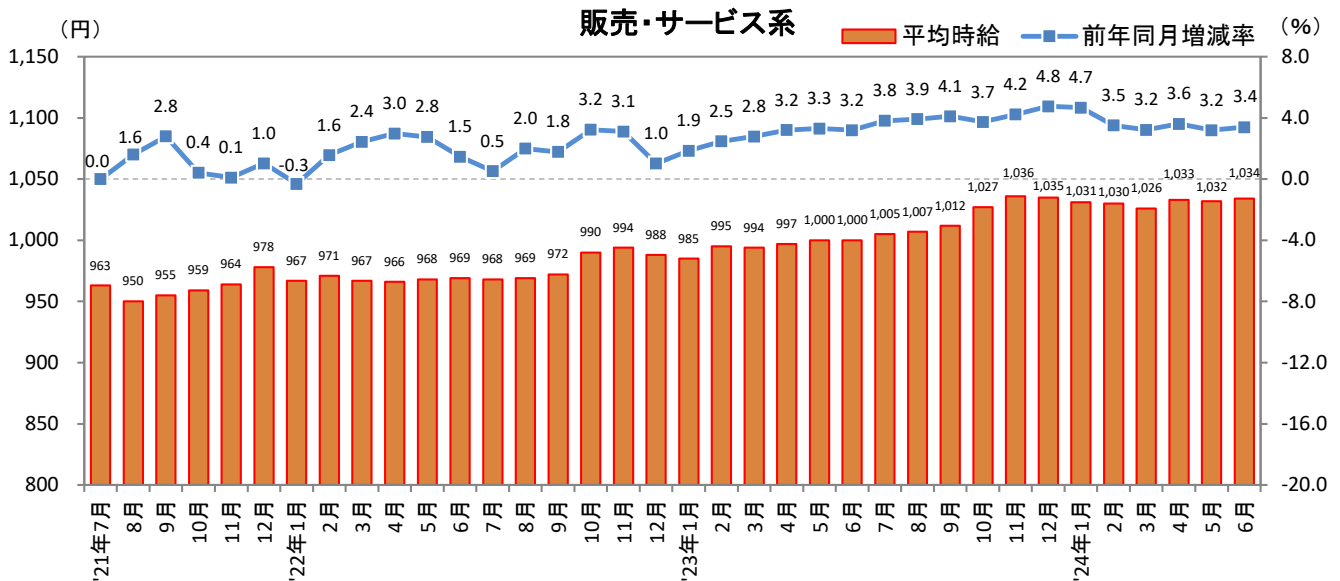

2024年7月12日

3. 福岡県 職種別 平均時給推移