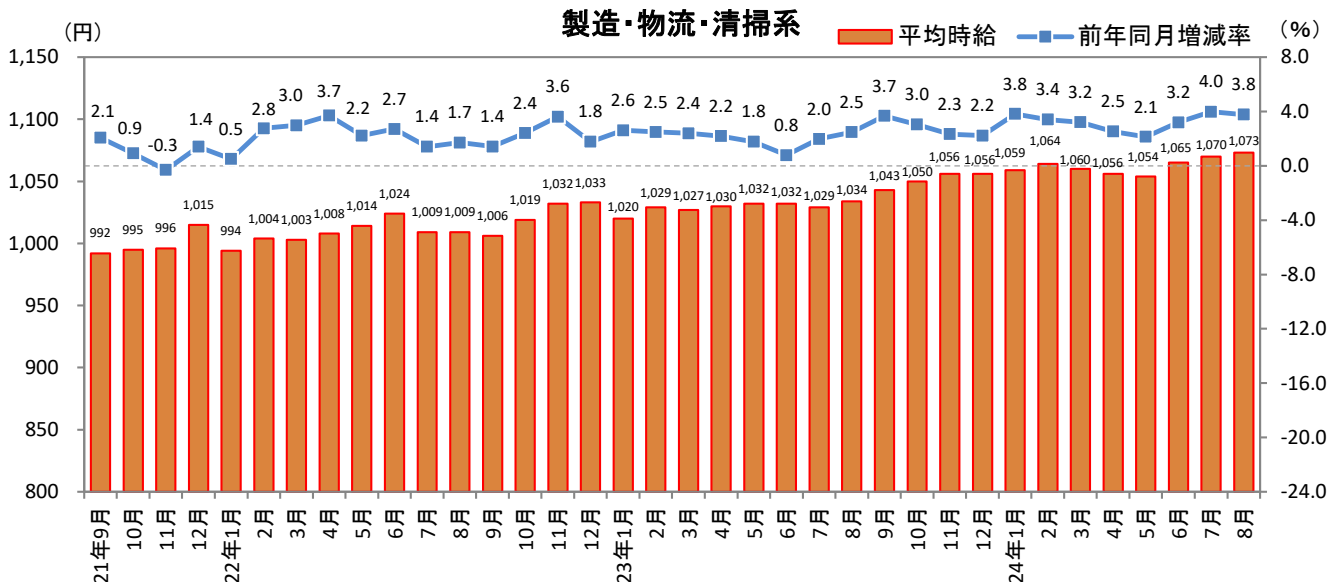

3. 福岡県 職種別 平均時給推移