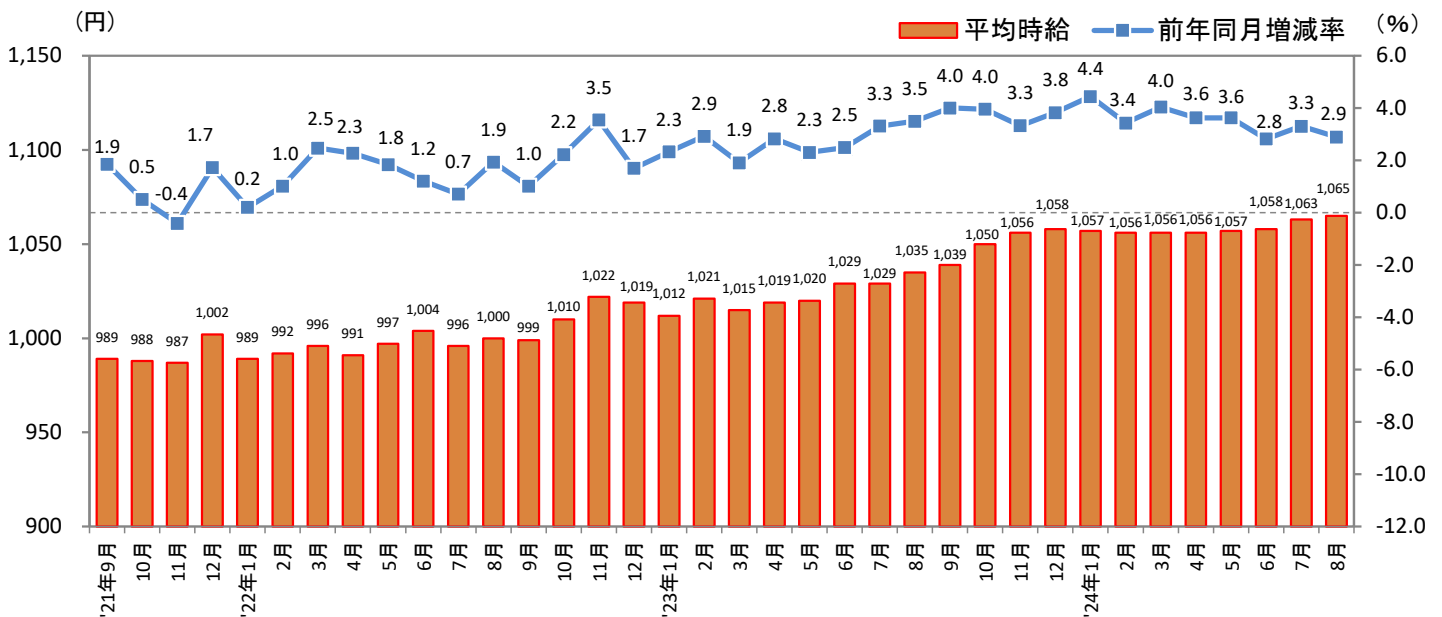

[福岡県版]

— 2024年8月度 アルバイト・パート募集時平均時給調査 — 福岡県の8月度平均時給は前年同月より30円増加の1,065円

株式会社リクルート（本社：東京都千代田区、代表取締役社長：北村 吉弘）の調査研究機関『ジョブズリサーチセンター（JBRC）』（<https://jbrc.recruit.co.jp/>）が、2024年8月度の「福岡県版 アルバイト・パート募集時平均時給調査」をまとめましたので、ご報告致します。

本調査は、当社が企画運営する求人メディア『TOWNWORK』『fromAnavi』に掲載された求人情報より、「アルバイト・パート」募集の求人情報を抽出し、募集時平均時給を集計しています。

※各数値については四捨五入しているため、増減額および率が表記内の数値を集計した結果と一致しない場合があります。

■ 福岡県の平均時給は1,065円（前年同月1,035円、前月1,063円）

- 全体：前年同月より30円増加（増減率+2.9%）、前月より2円増加（同+0.2%）
- 職種別前年同月比：「専門職系」（増減額+104円、増減率+8.9%）、「事務系」（同+52円、+4.6%）など5職種でプラス
- 職種別前月比：「専門職系」（増減額+50円、増減率+4.1%）、「製造・物流・清掃系」（同+3円、+0.3%）など3職種でプラス

1. 福岡県 平均時給推移

本件に関する
お問い合わせ先

<https://www.recruit.co.jp/support/form/>