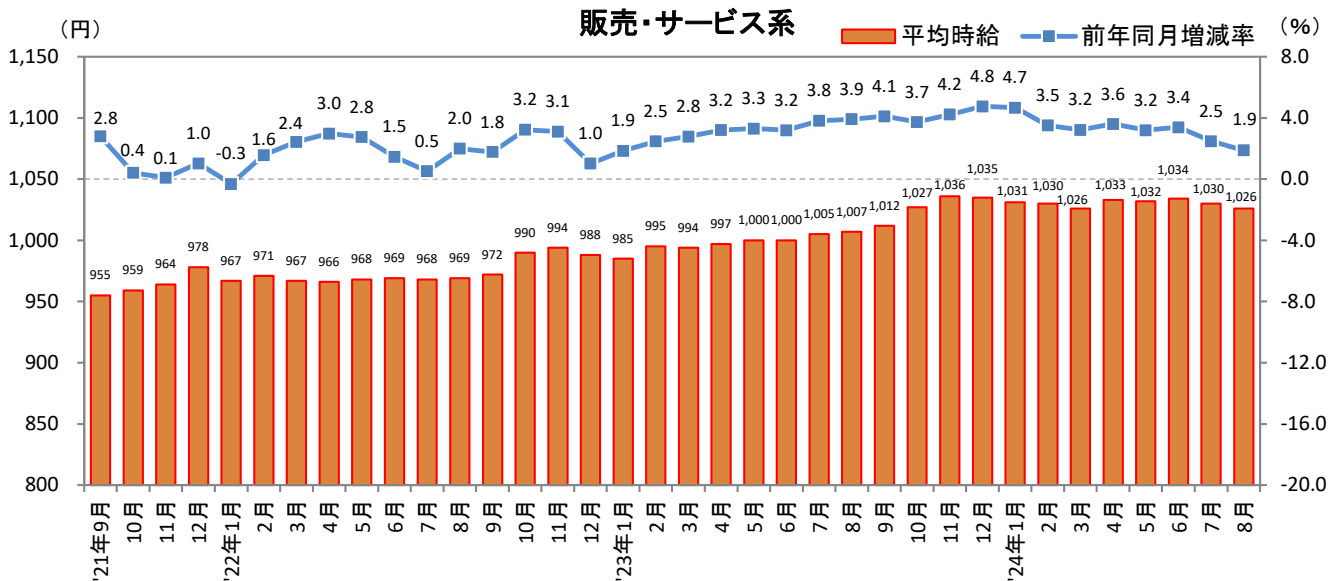

3. 福岡県 職種別 平均時給推移