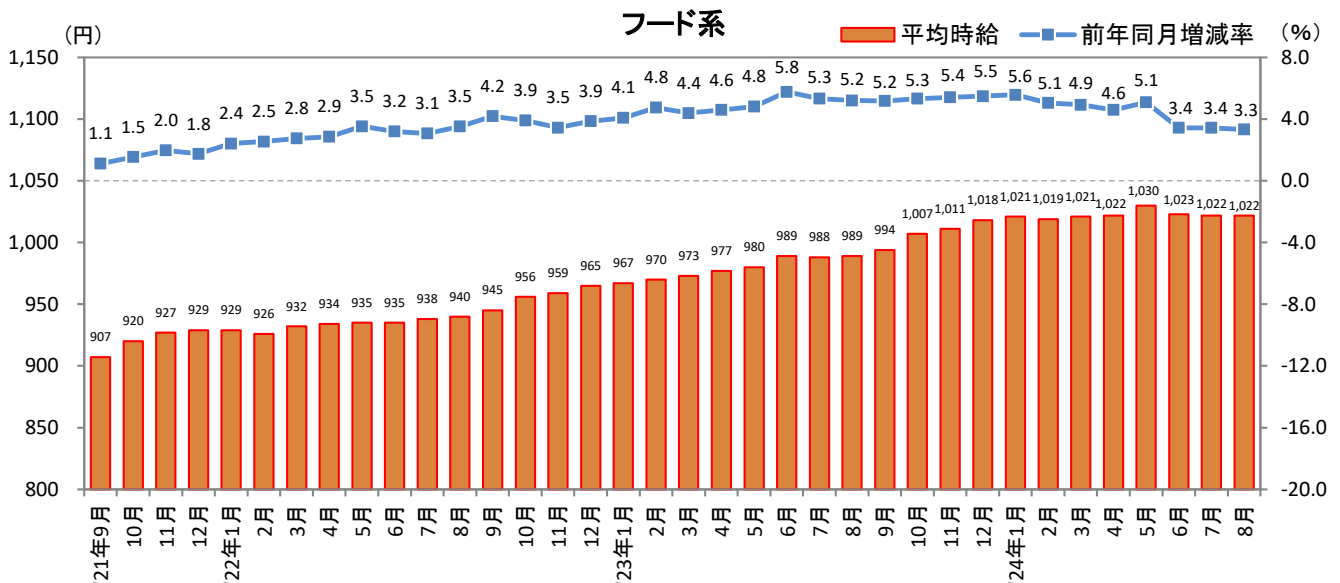

3. 福岡県 職種別 平均時給推移