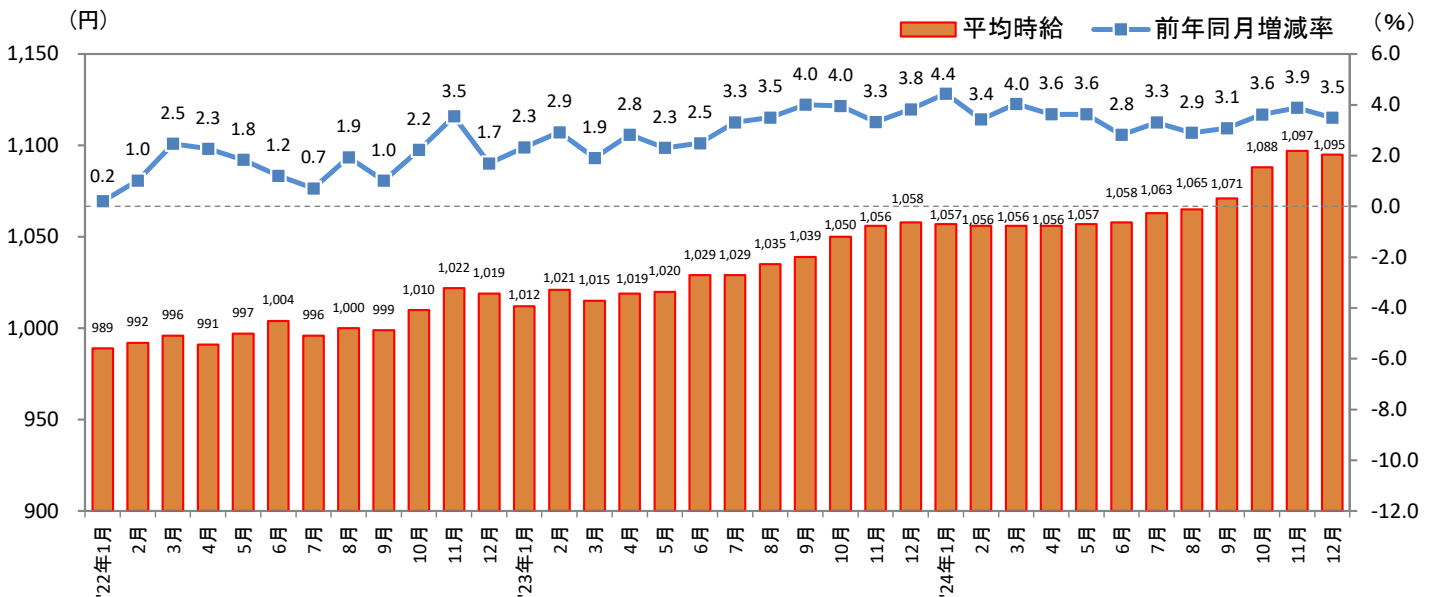

2025年1月20日

[福岡県版]

— 2024年12月度 アルバイト・パート募集時平均時給調査 — 福岡県の12月度平均時給は前年同月より37円増加の1,095円

株式会社リクルート（本社：東京都千代田区、代表取締役社長：北村 吉弘）の調査研究機関『ジョブズリサーチセンター（JBRC）』（<https://jbrc.recruit.co.jp/>）が、2024年12月度の「福岡県版 アルバイト・パート募集時平均時給調査」をまとめましたので、ご報告致します。

本調査は、当社が企画運営する求人メディア『TOWNWORK』『fromAnavi』に掲載された求人情報より、「アルバイト・パート」募集の求人情報を抽出し、募集時平均時給を集計しています。

※各数値については四捨五入しているため、増減額および率が表記内の数値を集計した結果と一致しない場合があります。

■ 福岡県の平均時給は1,095円（前年同月1,058円、前月1,097円）

- 全体：前年同月より37円増加（増減率+3.5%）、前月より2円減少（同-0.2%）
- 職種別前年同月比：「専門職系」（増減額+140円、増減率+11.9%）、「事務系」（同+85円、+7.4%）など5職種でプラス
- 職種別前月比：「専門職系」（前月比増減額-25円、増減率-1.9%）、「フード系」（同-11円、-1.0%）など3職種でマイナス

1. 福岡県 平均時給推移

本件に関する
お問い合わせ先

<https://www.recruit.co.jp/support/form/>