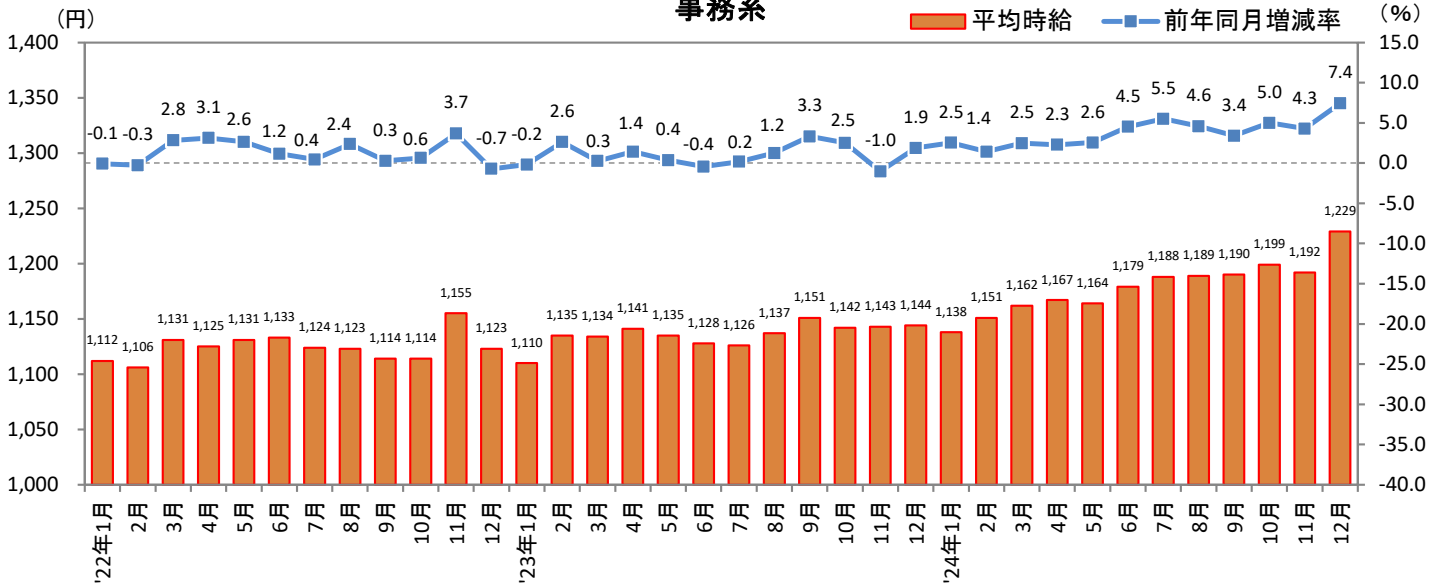

2025年1月20日

3. 福岡県 職種別 平均時給推移

販売・サービス系

フード系

製造・物流・清掃系

2025年1月20日

3. 福岡県 職種別 平均時給推移 (続き)

事務系