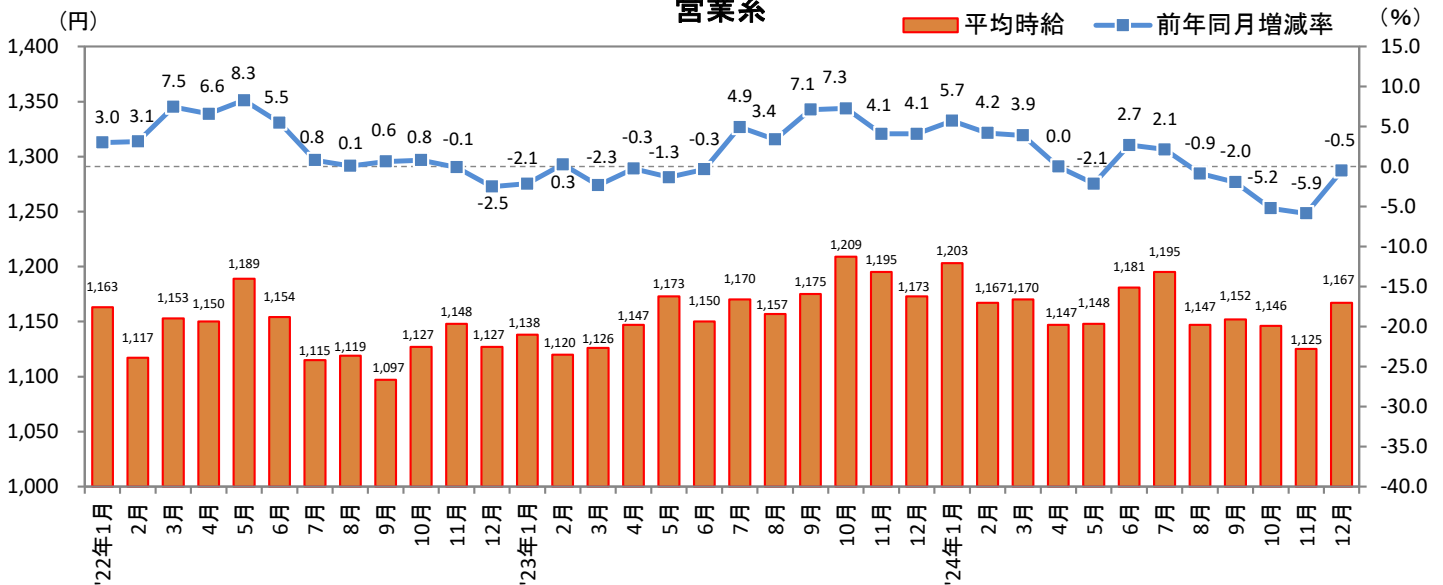

2025年1月20日

3. 福岡県 職種別 平均時給推移 (続き)

事務系

営業系

専門職系