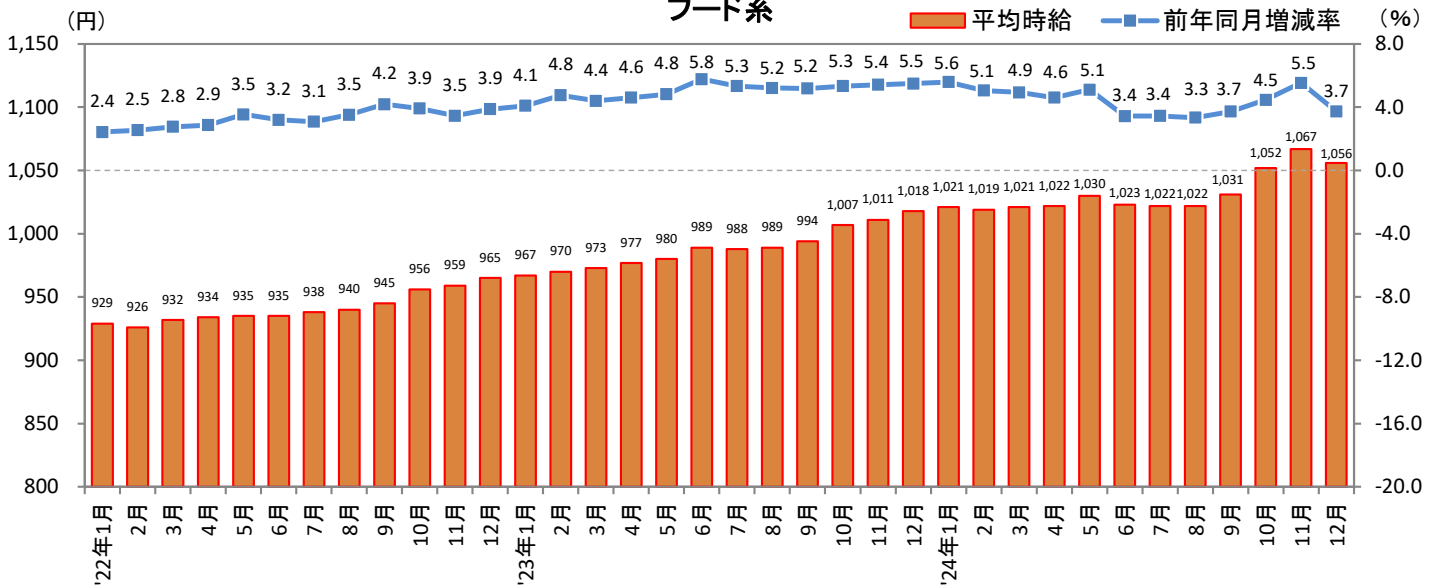

2025年1月20日

3. 福岡県 職種別 平均時給推移

販売・サービス系

フード系

製造・物流・清掃系