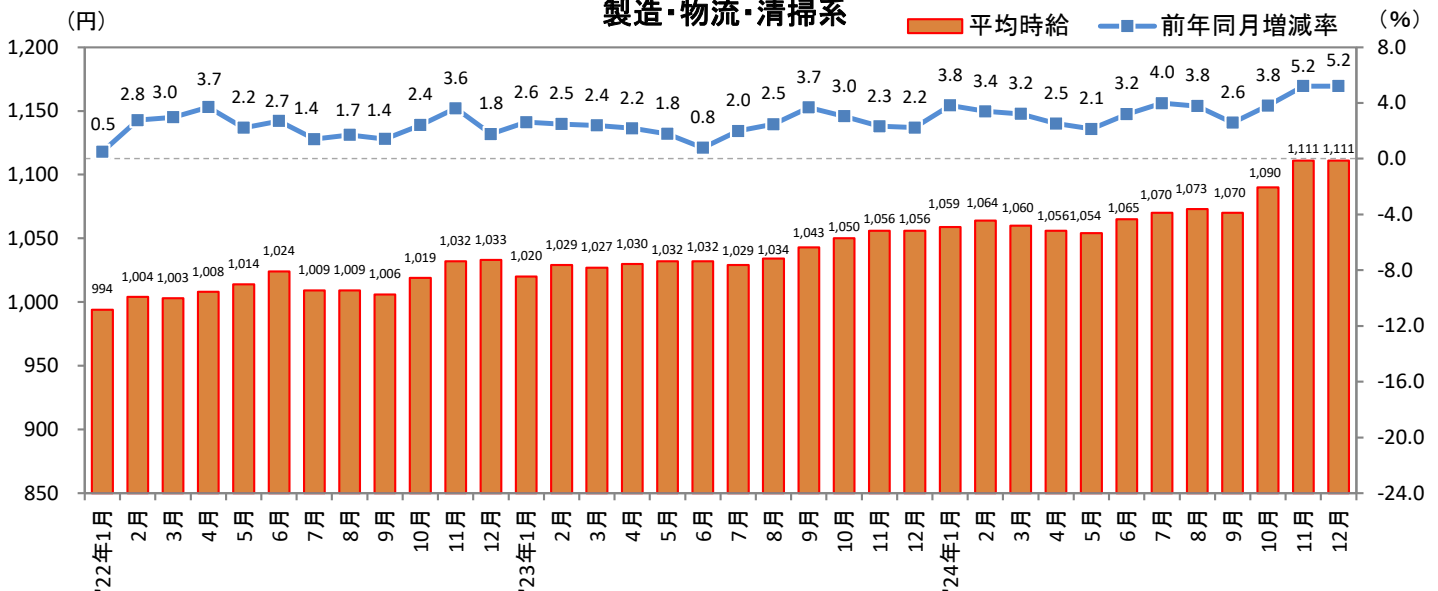

2025年1月20日

3. 福岡県 職種別 平均時給推移

販売・サービス系

フード系

製造・物流・清掃系

2025年1月20日

3. 福岡県 職種別 平均時給推移 (続き)

事務系