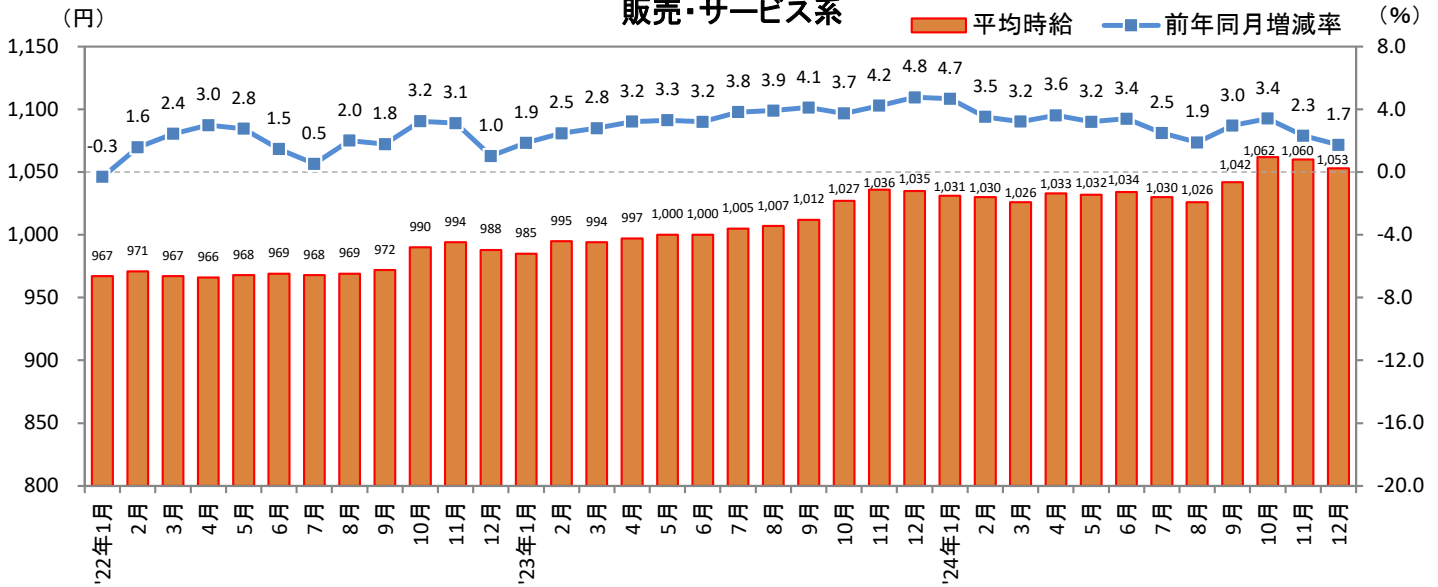

2025年1月20日

3. 福岡県 職種別 平均時給推移

販売・サービス系