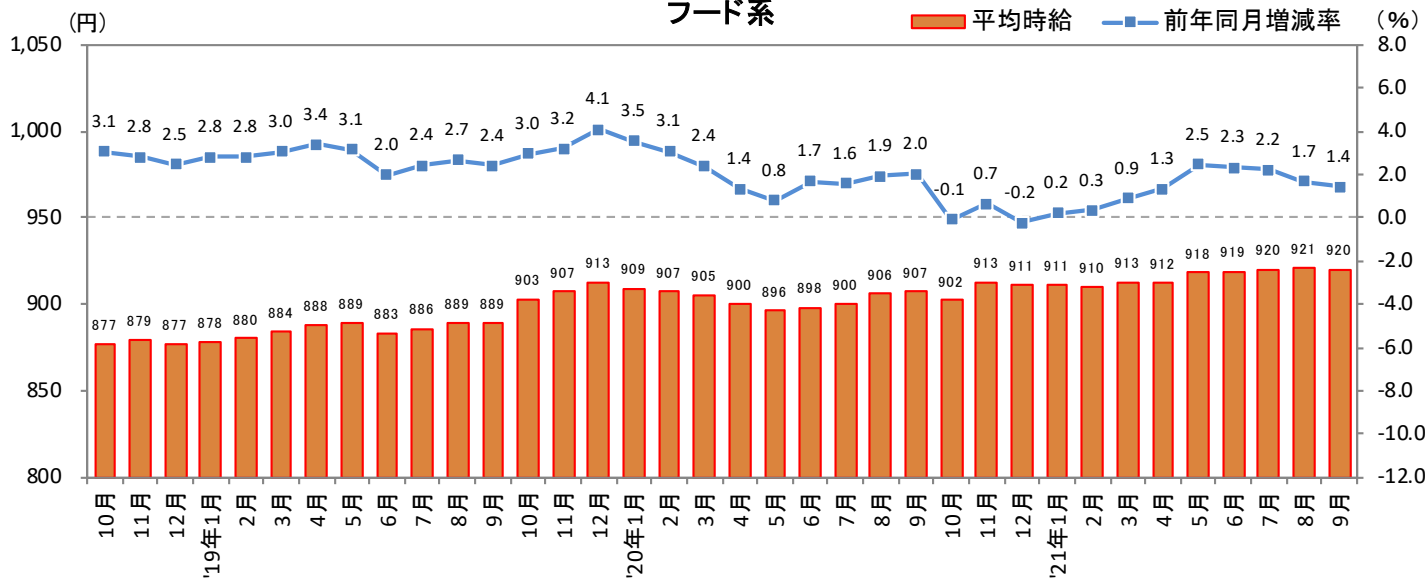

2021年10月14日

3. 北海道 職種別 平均時給推移

販売・サービス系

フード系

製造・物流・清掃系