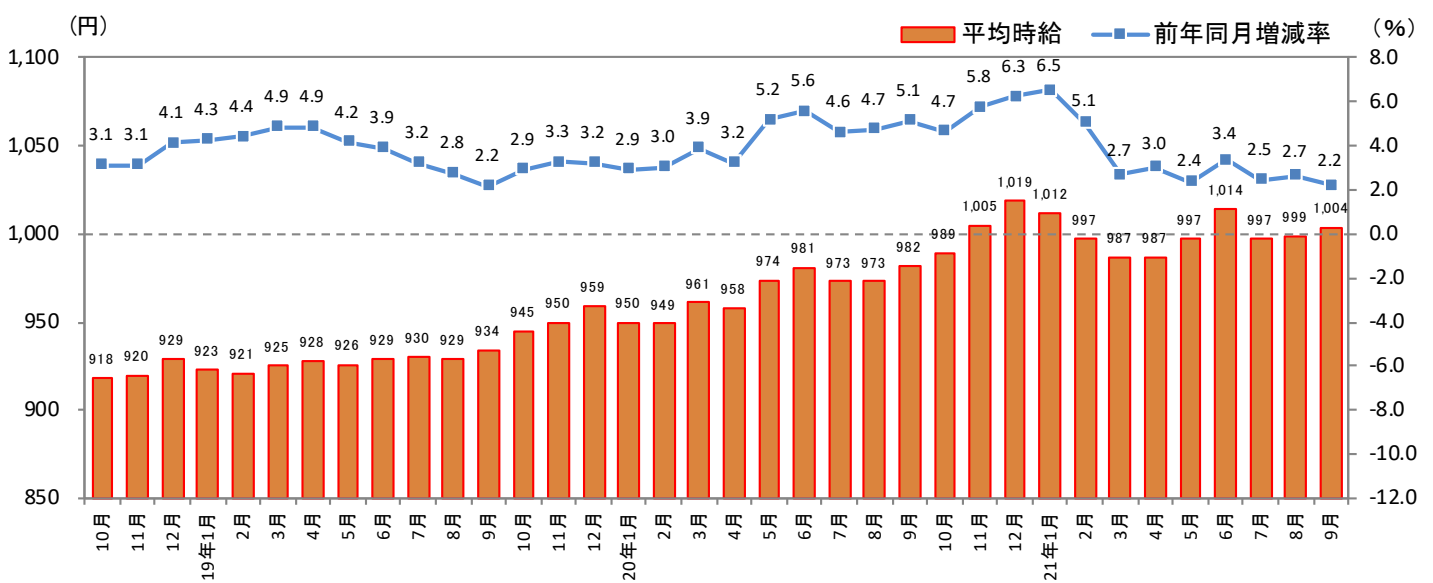

2021年10月14日

[北海道版]

— 2021年9月度 アルバイト・パート募集時平均時給調査 — 北海道の9月度平均時給は前年同月より22円増加の1,004円

株式会社リクルート（本社：東京都千代田区、代表取締役社長：北村 吉弘）の調査研究機関『ジョブズリサーチセンター（JBRC）』（<https://jbrc.recruit.co.jp/>）が、2021年9月度の「北海道版 アルバイト・パート募集時平均時給調査」をまとめましたので、ご報告致します。

本調査は、当社が企画運営する求人メディア『TOWNWORK』『fromAnavi』に掲載された求人情報より、「アルバイト・パート」募集の求人情報を抽出し、募集時平均時給を集計しております。

※各数値については四捨五入しているため、増減額および率が表記内の数値を集計した結果と一致しない場合があります。

■ 北海道の平均時給は1,004円（前年同月982円、前月999円）

9月度平均時給は前年同月より22円増加の1,004円（増減率+2.2%）、前月比は5円増加（同+0.5%）となった。職種別では「事務系」（前年同月比増減額+37円、増減率+3.3%）、「販売・サービス系」（同+19円、+2.1%）、「製造・物流・清掃系」（同+17円、+1.8%）など全職種で前年同月比プラス。前月比は「製造・物流・清掃系」（前月比増減額+17円、増減率+1.8%）、「販売・サービス系」（同+7円、+0.7%）など3職種でプラスとなった。

1. 北海道 平均時給推移

本件に関する
お問い合わせ先

<https://www.recruit.co.jp/support/form/>