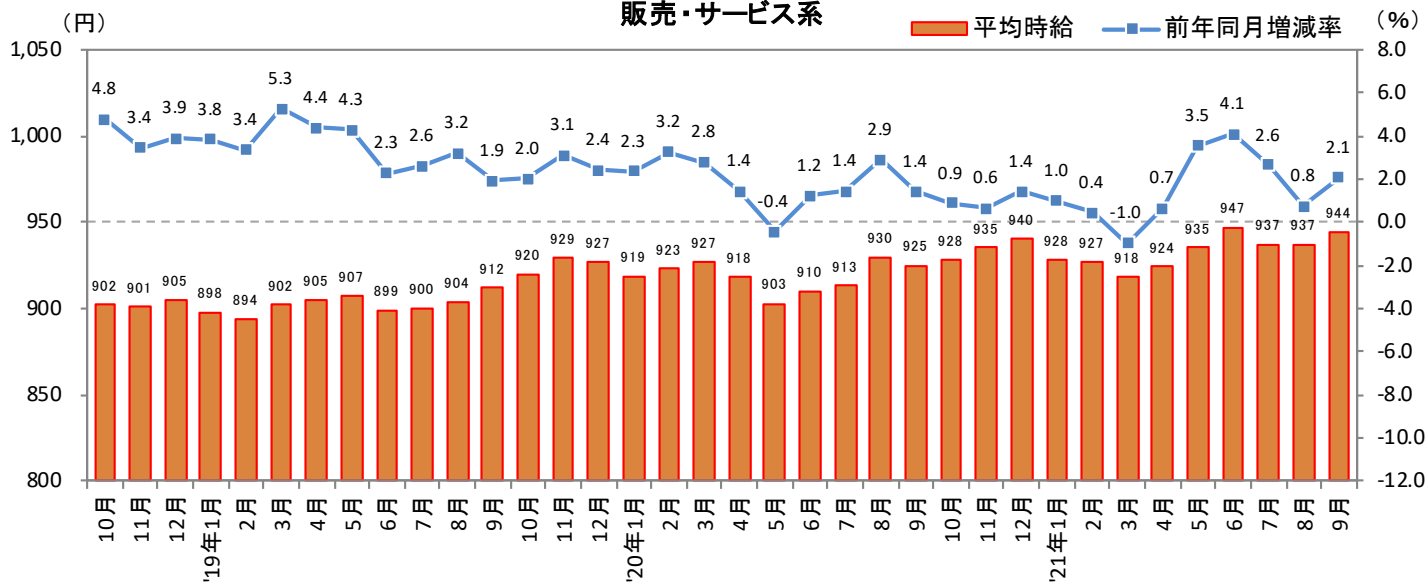

2021年10月14日

3. 北海道 職種別 平均時給推移

販売・サービス系