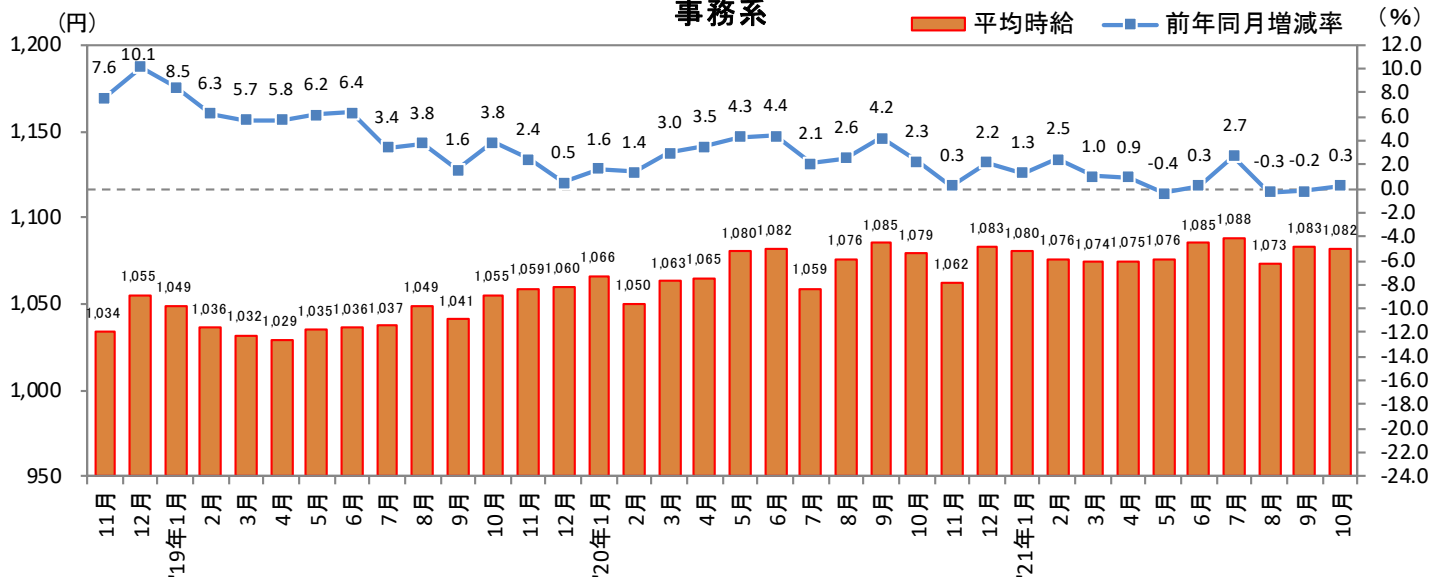

2021年 11月 15日

3. 福岡県 職種別 平均時給推移

販売・サービス系

フード系

製造・物流・清掃系

2021年 11月 15日

3. 福岡県 職種別 平均時給推移 (続き)

事務系