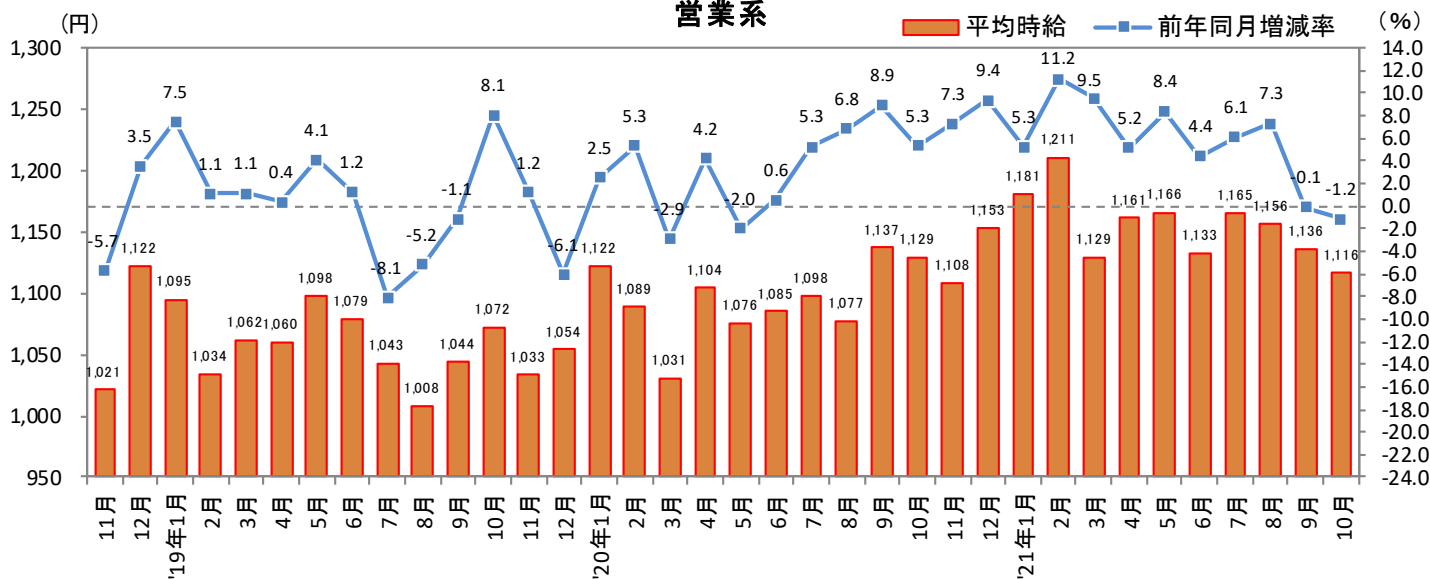

2021年 11月 15日

3. 福岡県 職種別 平均時給推移 (続き)

事務系

営業系

専門職系