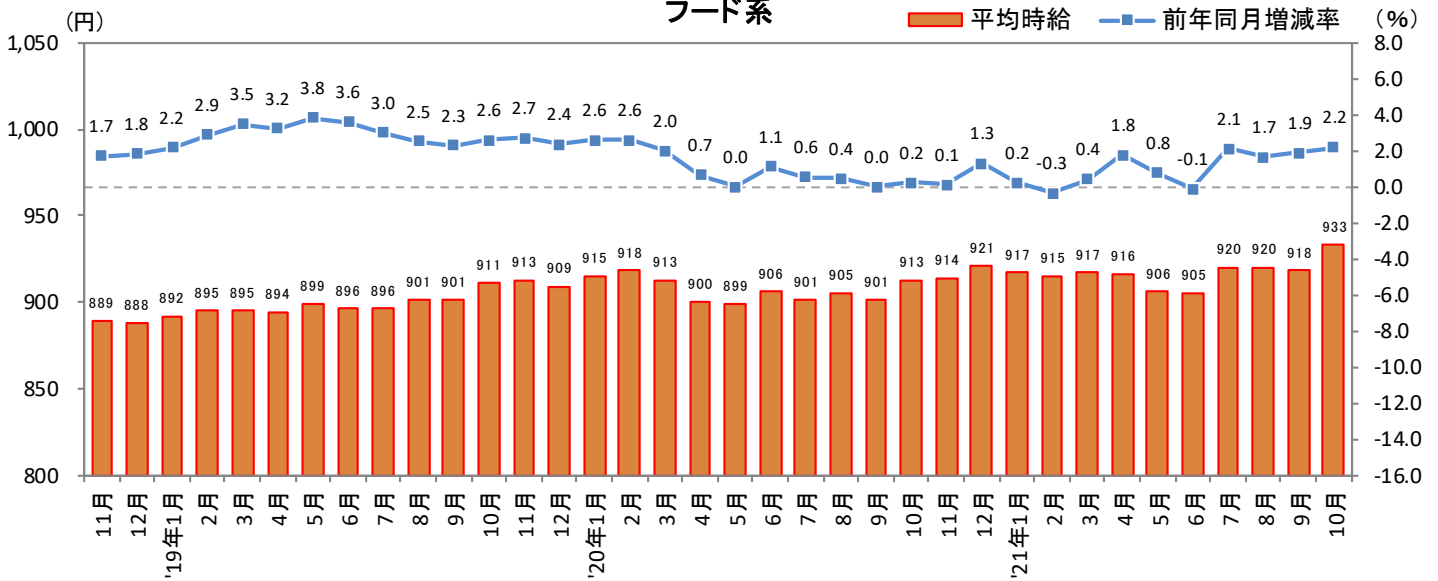

2021年 11月 15日

3. 福岡県 職種別 平均時給推移

フード系