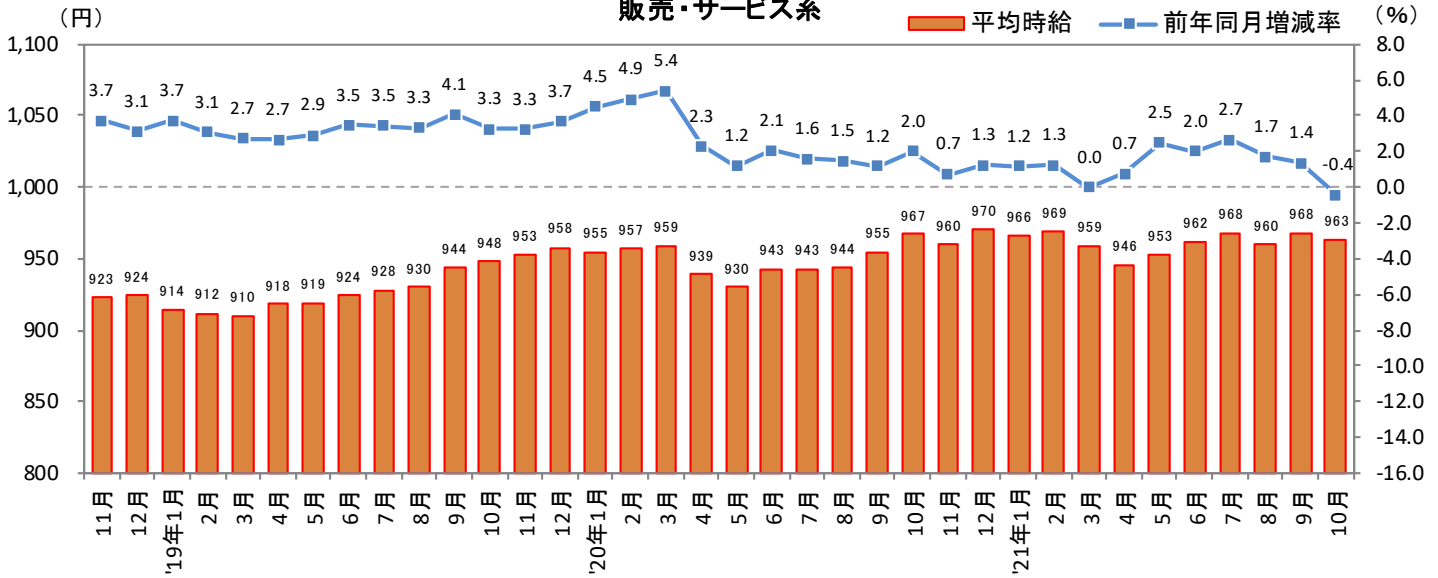

2021年 11月 15日

3. 福岡県 職種別 平均時給推移

販売・サービス系