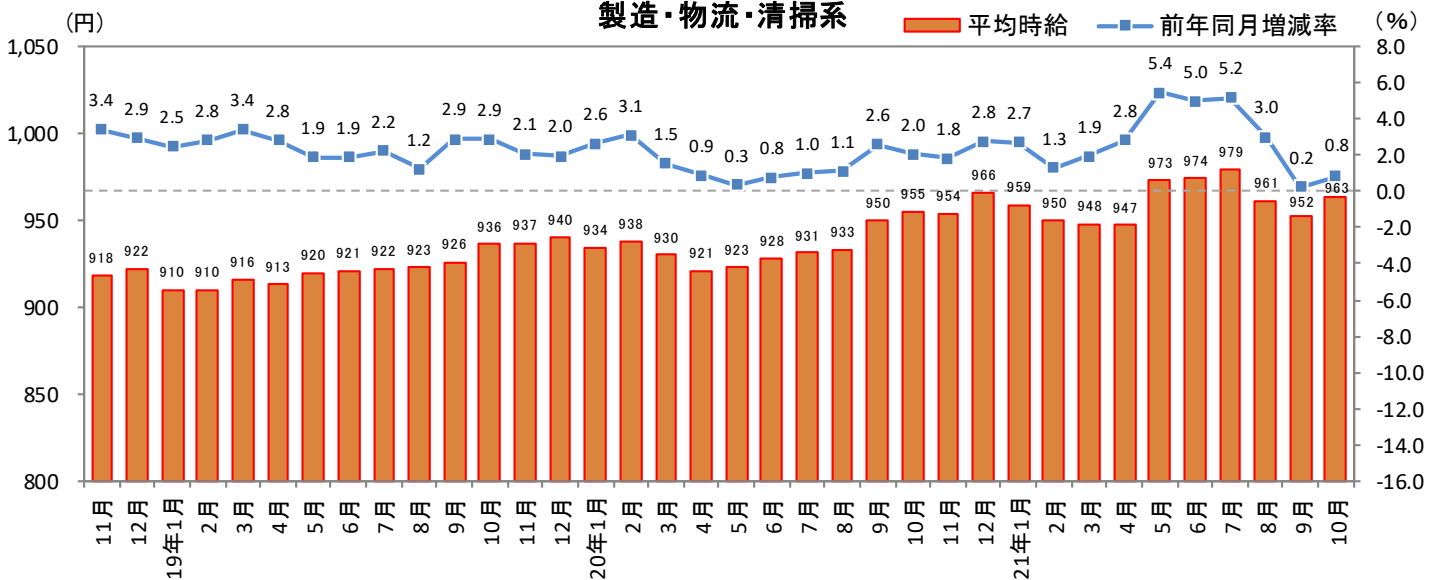

2021年 11月 15日

3. 福岡県 職種別 平均時給推移

販売・サービス系

フード系

製造・物流・清掃系

2021年 11月 15日

3. 福岡県 職種別 平均時給推移 (続き)

事務系