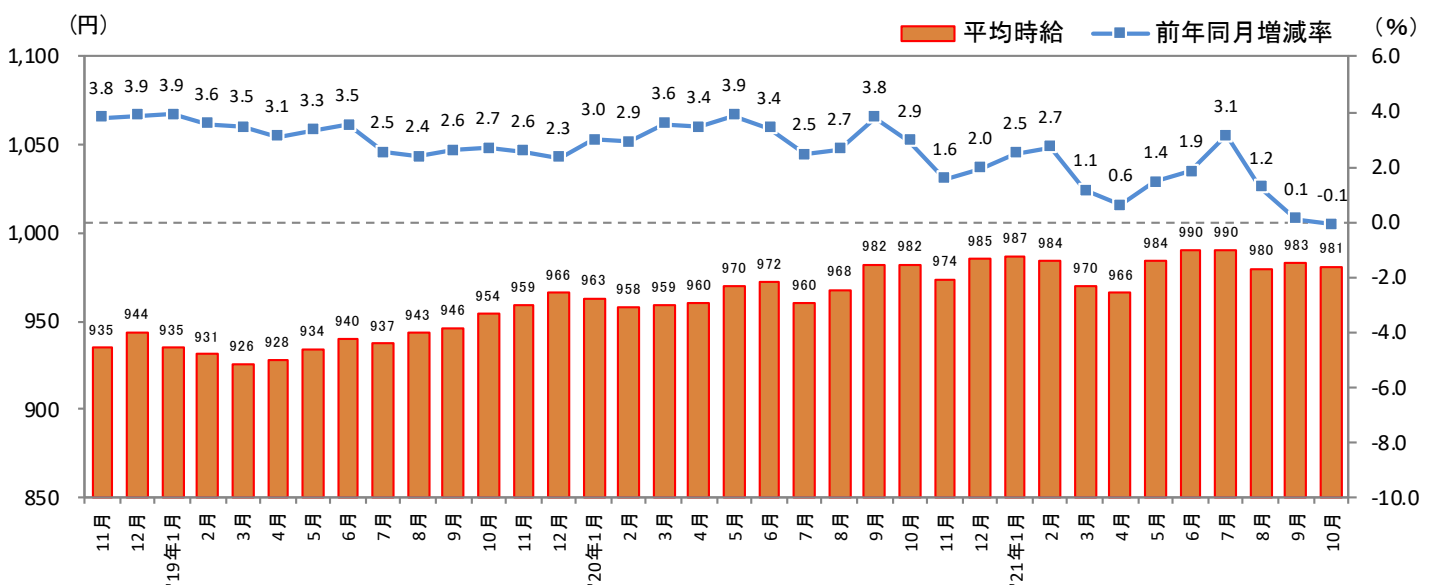

2021年 11月 15日

[福岡県版]

— 2021年10月度 アルバイト・パート募集時平均時給調査 — 福岡県の10月度平均時給は前年同月より1円減少の981円

株式会社リクルート（本社：東京都千代田区、代表取締役社長：北村 吉弘）の調査研究機関『ジョブズリサーチセンター（JBRC）』（<https://jbrc.recruit.co.jp/>）が、2021年10月度の「福岡県版 アルバイト・パート募集時平均時給調査」をまとめましたので、ご報告致します。

本調査は、当社が企画運営する求人メディア『TOWNWORK』『fromAnavi』に掲載された求人情報より、「アルバイト・パート」募集の求人情報を抽出し、募集時平均時給を集計しております。

※各数値については四捨五入しているため、増減額および率が表記内の数値を集計した結果と一致しない場合があります。

■ 福岡県の平均時給は981円（前年同月982円、前月983円）

10月度平均時給は前年同月より1円減少の981円（増減率-0.1%）、前月比は2円減少（同-0.2%）となった。職種別では「専門職系」（前年同月比増減額-46円、増減率-4.2%）、「販売・サービス系」（同-4円、-0.4%）など3職種で前年同月比マイナス。前月比は「専門職系」（前月比増減額-19円、増減率-1.8%）、「販売・サービス系」（同-5円、-0.5%）など4職種でマイナスとなった。

1. 福岡県 平均時給推移

本件に関する
お問い合わせ先

<https://www.recruit.co.jp/support/form/>