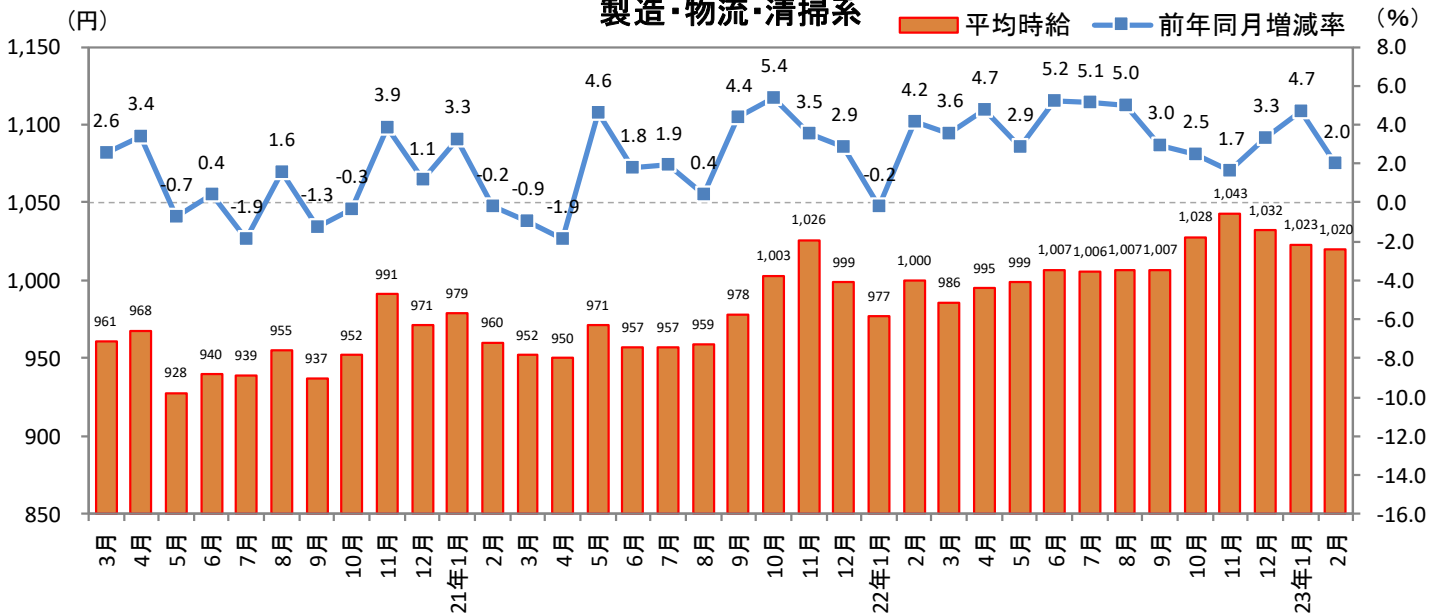

3. 北海道 職種別 平均時給推移

販売・サービス系

フード系

製造・物流・清掃系

3. 北海道 職種別 平均時給推移 (続き)

事務系

営業系

専門職系