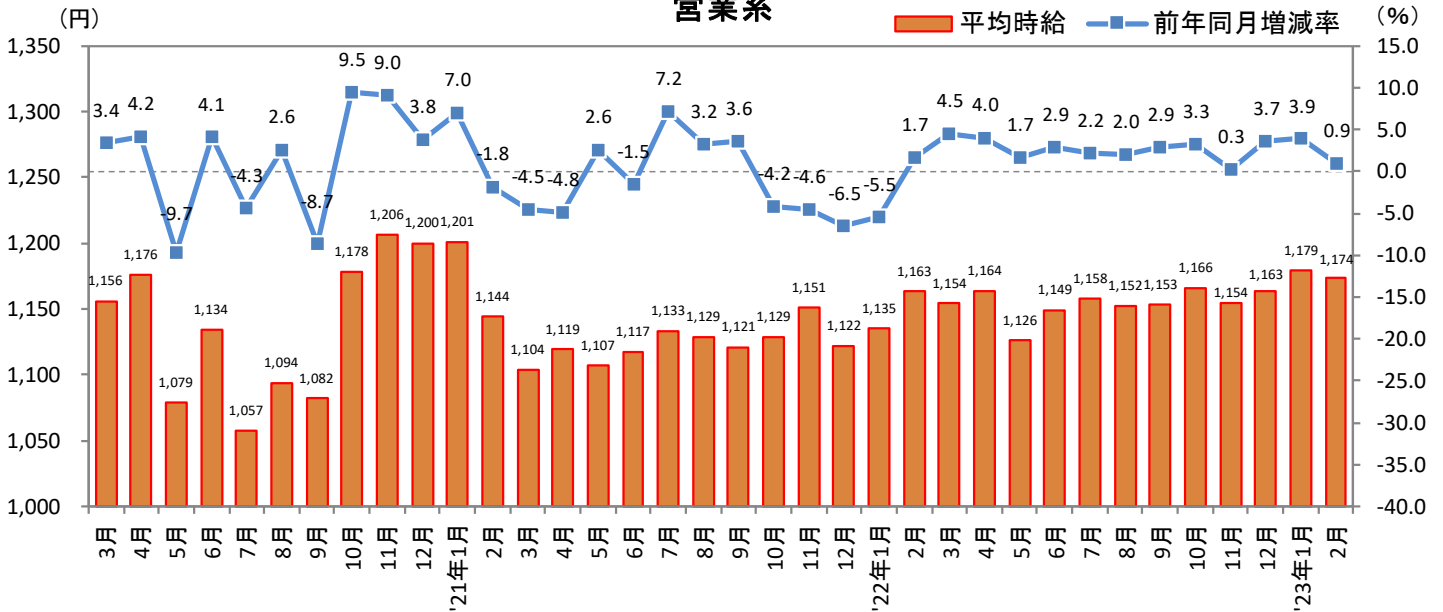

3. 北海道 職種別 平均時給推移

販売・サービス系

フード系

製造・物流・清掃系

3. 北海道 職種別 平均時給推移 (続き)

事務系

営業系

専門職系