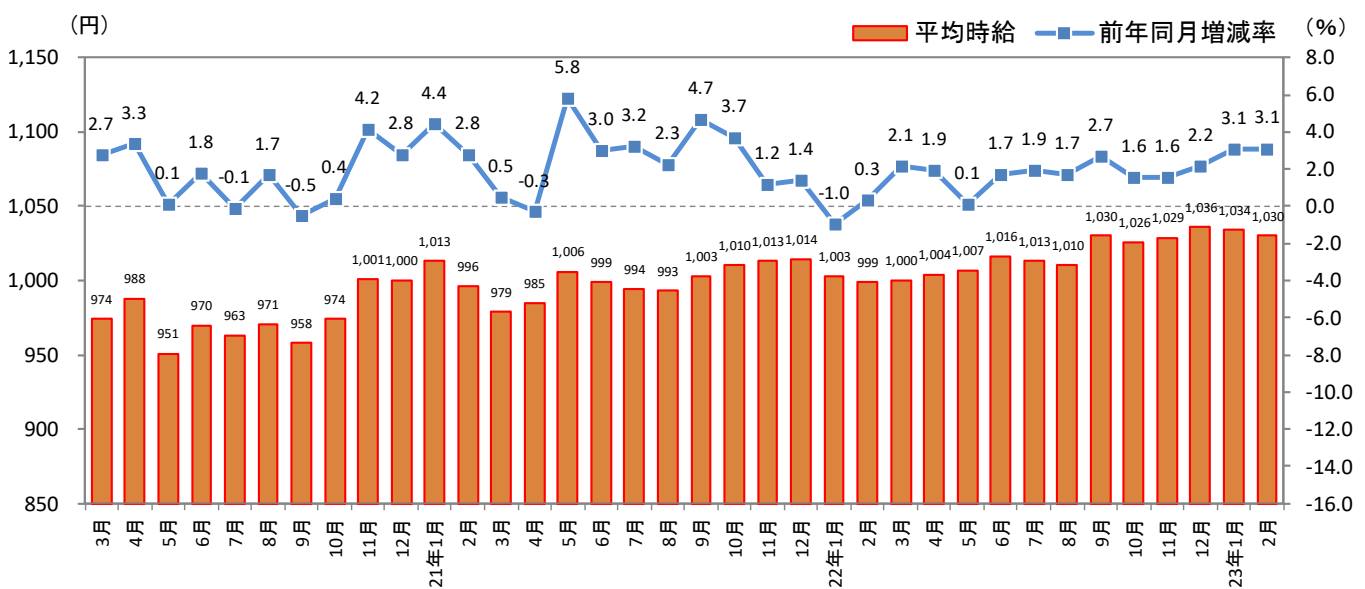

[北海道版]

－2023年2月度 アルバイト・パート募集時平均時給調査－ 北海道の2月度平均時給は前年同月より31円増加の1,030円

株式会社リクルート（本社：東京都千代田区、代表取締役社長：北村 吉弘）の調査研究機関『ジョブズリサーチセンター（JBRC）』（<https://jbrc.recruit.co.jp/>）が、2023年2月度の「北海道版 アルバイト・パート募集時平均時給調査」をまとめましたので、ご報告致します。

本調査は、当社が企画運営する求人メディア『TOWNWORK』『fromAnavi』に掲載された求人情報より、「アルバイト・パート」募集の求人情報を抽出し、募集時平均時給を集計しております。

※各数値については四捨五入しているため、増減額および率が表記内の数値を集計した結果と一致しない場合があります。

■ 北海道の平均時給は1,030円（前年同月999円、前月1,034円）

2月度平均時給は前年同月より31円増加の1,030円（増減率+3.1%）、前月比は4円減少（同-0.4%）となった。職種別では「フード系」（前年同月比増減額+50円、増減率+5.4%）、「販売・サービス系」（同+41円、+4.3%）、「専門職系」（同+44円、+4.0%）など全職種で前年同月比プラス。前月比は「製造・物流・清掃系」（前月比増減額-3円、増減率-0.3%）など2職種でマイナスとなった。

1. 北海道 平均時給推移

本件に関する
お問い合わせ先

<https://www.recruit.co.jp/support/form/>