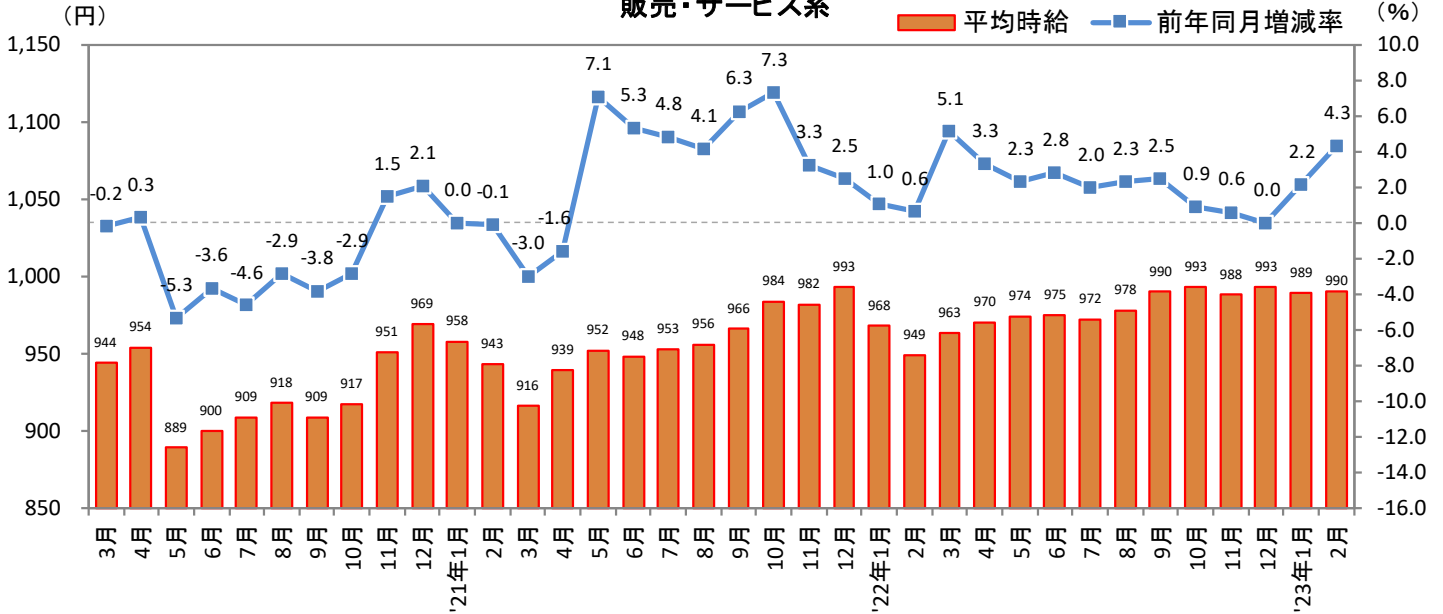

3. 北海道 職種別 平均時給推移

販売・サービス系