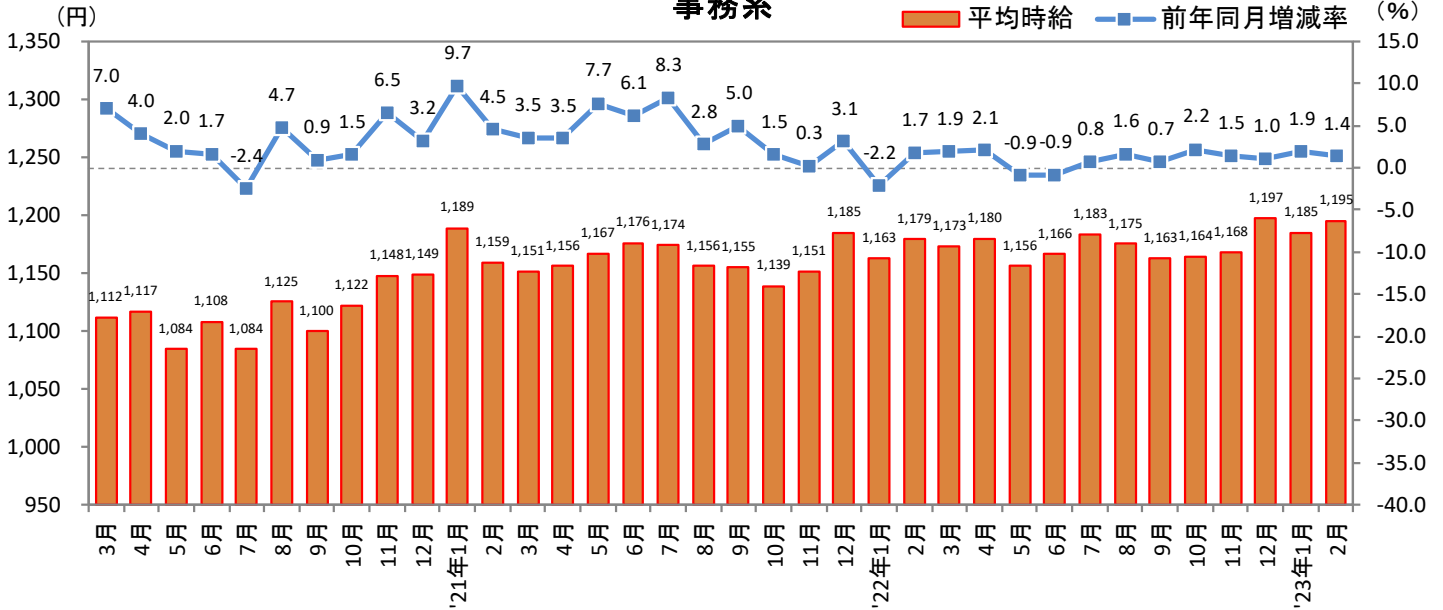

3. 北海道 職種別 平均時給推移

販売・サービス系

フード系

製造・物流・清掃系

3. 北海道 職種別 平均時給推移 (続き)

事務系

営業系

専門職系