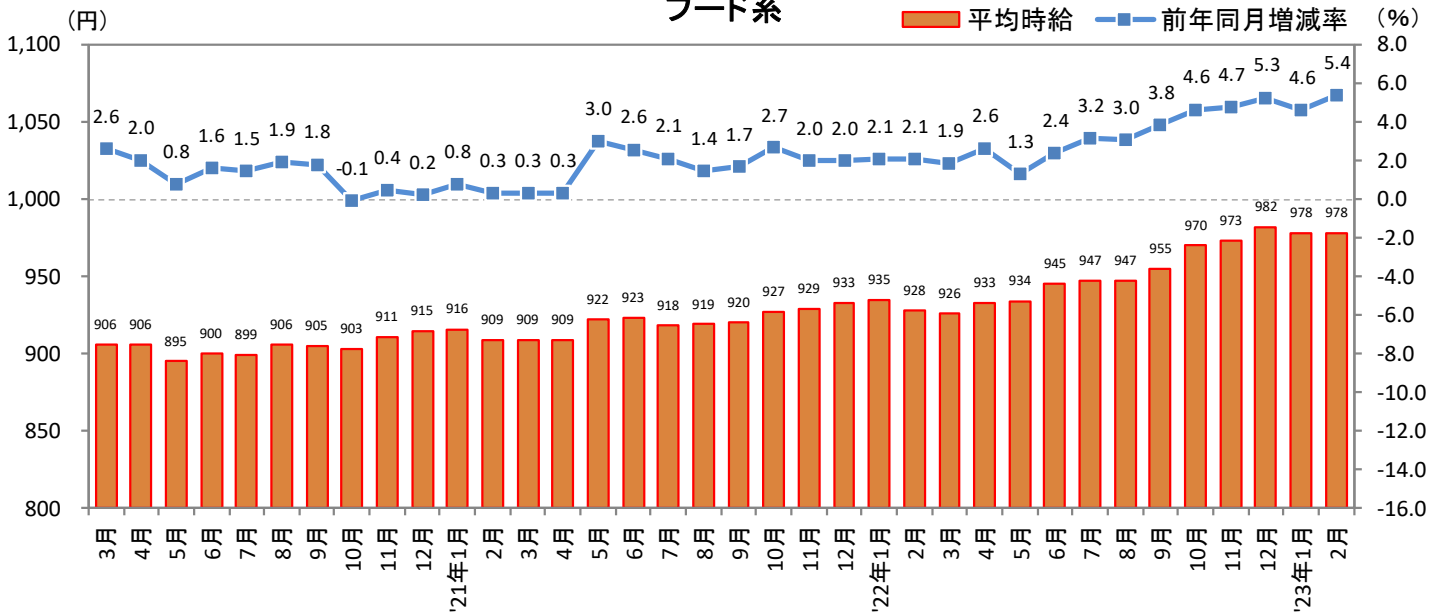

3. 北海道 職種別 平均時給推移

販売・サービス系

フード系

製造・物流・清掃系