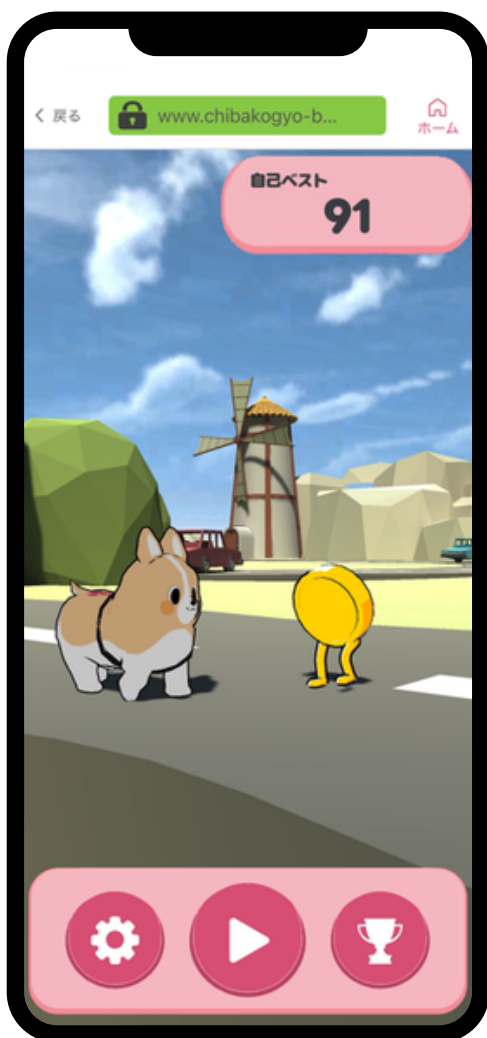

ちば興銀アプリで

遊べる！

学べる！

新しいコンテンツが  
登場しました！

ちば興銀にお口座をお持ちでない方も  
すぐにご利用いただけます！

## ちばコーギー ゲーム

遊べる！

ちばコーギーと一緒に  
コインから逃げよう！  
必殺技でスコアを  
一気に稼ごう！！

本作は国際理工カレッジと  
産学連携プロジェクトにより  
制作されたゲームです