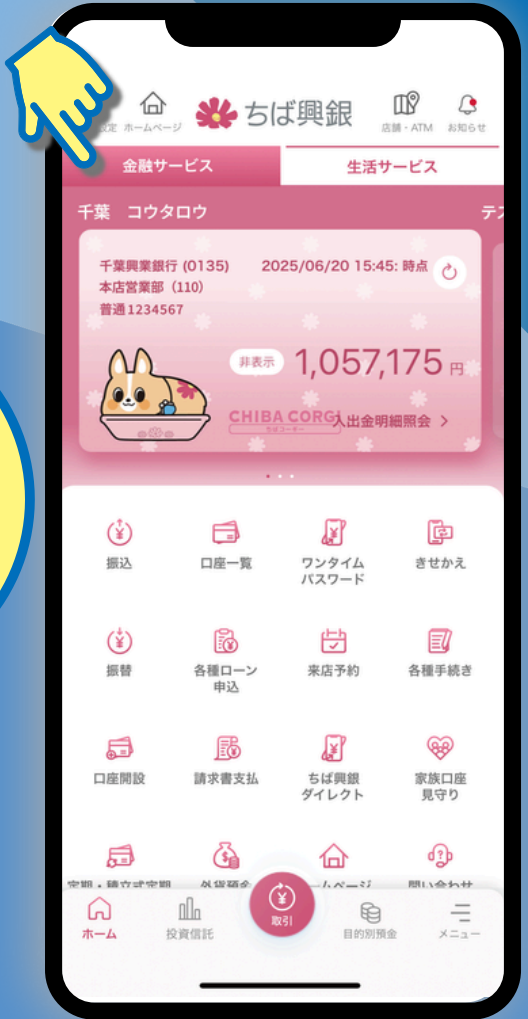

## オンライン 学習

学べる！

すきま時間を効率よく！  
いつでもどこでも知識を  
レベルアップしよう！

ビジネスマナーやロジカル  
シンキングなどの、様々な  
テーマを学習できます

ちば興銀アプリのダウンロードはこちら

App Store  
からダウンロード

Google Play  
で手に入れよう

※ダウンロードや利用時にかかる通信料はお客様のご負担となります。

# 生活サービス

あなたにぴったりの情報が見つかる!  
千葉県を中心に使えるお得な情報や  
クーポンをゲット!

タブで  
かんたん  
切替