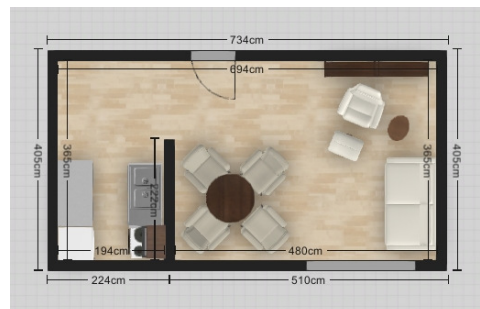

Features

●日本の住環境、小柄な日本人に合うコンパクトソファ

マンションや小世帯住居のsmallリビングにも無理なく置けるサイズ
座面は低く、奥行は深く、1シートは幅広。コンパクトでも、二人座ってもゆったり。

H76cm~/SH 38cm~/W 140cm~/1シートW 60.75.90cm

●“心地よい暮らし”を叶えるノルウェーデザイン

ノルウェーでデザイン・商品開発。心地よさと機能性を重視した、シンプルな北欧デザインがリビングをオープンでクリーンな空間に。

ストレスレス®ならご自宅の空間に合わせて、チェアとソファのセットアップが実現できます。

リビングダイニングの広さ別 ソファ&チェアレイアウト例

◆14帖 - 3Seater+チェア

◆10帖 - 2Seater+チェア

◆12帖
- 2.5Seater+チェア

Model

STRESSLESS® LEO

ストレスレス® レオ

◆Sofa 展開種類

- 2 Seater
- 2.5 Seater
- 3 Seater
- 3 Seater Duo

	2 Seater	2.5 Seater	3 Seater	3 Seater Duo (2Cushions)
Leo	W:140	W:170	W:200	W:200
Joy	W:148	W:178	W:208	W:208
D:90 H:76-80 SH:38-42cm				

◆Leather チェアと同じ皮革を全面使用。各モデル・シーターに合わせてパティック3色、パロマ2色から選択可能。