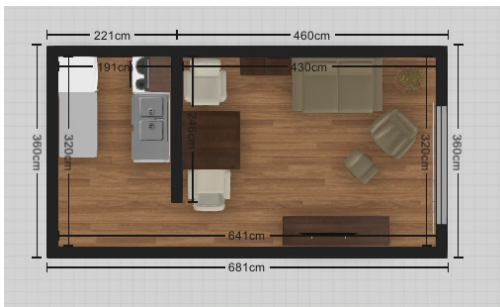

Features

●日本の住環境、小柄な日本人に合うコンパクトソファ

マンションや小世帯住居のsmallリビングにも無理なく置けるサイズ
座面は低く、奥行は深く、1シートは幅広。コンパクトでも、二人座ってもゆったり。

H76cm~/SH 38cm~/W 140cm~/1シートW 60.75.90cm

●“心地よい暮らし”を叶えるノルウェーデザイン

ノルウェーでデザイン・商品開発。心地よさと機能性を重視した、シンプルな北欧デザインがリビングをオープンでクリーンな空間に。

ストレスレス®ならご自宅の空間に合わせて、チェアとソファのセットアップが実現できます。

リビングダイニングの広さ別 ソファ&チェアレイアウト例

◆14帖 - 3Seater+チェア

◆10帖 - 2Seater+チェア

◆12帖
- 2.5Seater+チェア

Model

STRESSLESS® LEO

ストレスレス® レオ

◆Sofa 展開種類

- 2 Seater
- 2.5 Seater
- 3 Seater
- 3 Seater Duo

	2 Seater	2.5 Seater	3 Seater	3 Seater Duo (2Cushions)
Leo	W:140	W:170	W:200	W:200
Joy	W:148	W:178	W:208	W:208
D:90 H:76-80 SH:38-42cm				

◆Leather チェアと同じ皮革を全面使用。各モデル・シーターに合わせてパティック3色、パロマ2色から選択可能。