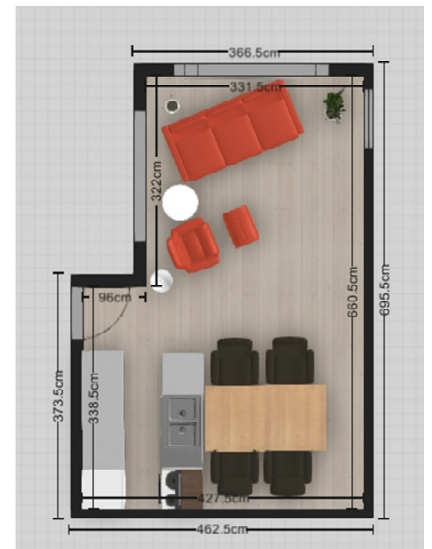

Features

●日本の住環境、小柄な日本人に合うコンパクトソファ

マンションや小世帯住居のsmallリビングにも無理なく置けるサイズ
座面は低く、奥行は深く、1シートは幅広。コンパクトでも、二人座ってもゆったり。

H76cm~/SH 38cm~/W 140cm~/1シートW 60.75.90cm

●“心地よい暮らし”を叶えるノルウェーデザイン

ノルウェーでデザイン・商品開発。心地よさと機能性を重視した、シンプルな北欧デザインがリビングをオープンでクリーンな空間に。

ストレスレス®ならご自宅の空間に合わせて、チェアとソファのセットアップが実現できます。

リビングダイニングの広さ別 ソファ&チェアレイアウト例

◆14帖 - 3Seater+チェア

◆10帖 - 2Seater+チェア

◆12帖
- 2.5Seater+チェア

Model

STRESSLESS® LEO

ストレスレス® レオ

◆Sofa 展開種類

- 2 Seater
- 2.5 Seater
- 3 Seater
- 3 Seater Duo

	2 Seater	2.5 Seater	3 Seater	3 Seater Duo (2Cushions)
Leo	W:140	W:170	W:200	W:200
Joy	W:148	W:178	W:208	W:208
D:90 H:76-80 SH:38-42cm				

◆Leather チェアと同じ皮革を全面使用。各モデル・シーターに合わせてパティック3色、パロマ2色から選択可能。