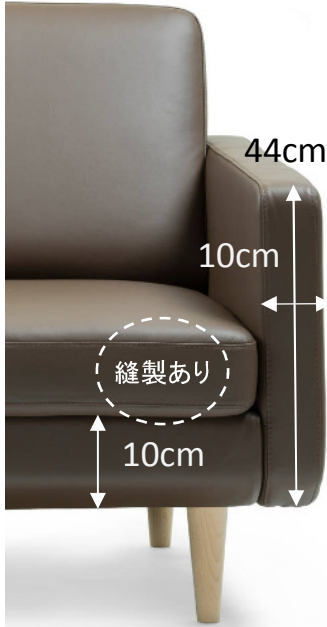

Features

●日本の住環境、小柄な日本人に合うコンパクトソファ

マンションや小世帯住居のsmallリビングにも無理なく置けるサイズ
座面は低く、奥行は深く、1シートは幅広。コンパクトでも、二人座ってもゆったり。

H76cm~/SH 38cm~/W 140cm~/1シートW 60.75.90cm

●“心地よい暮らし”を叶えるノルウェーデザイン

ノルウェーでデザイン・商品開発。心地よさと機能性を重視した、シンプルな北欧デザインがリビングをオープンでクリーンな空間に。

ストレスレス®ならご自宅の空間に合わせて、チェアとソファのセットアップが実現できます。

リビングダイニングの広さ別 ソファ&チェアレイアウト例

◆14帖 - 3Seater+チェア

◆10帖 - 2Seater+チェア

◆12帖
- 2.5Seater+チェア

Model

STRESSLESS® LEO

ストレスレス® レオ

スリムでシンプルモダンなデザインがどんな部屋やインテリアにも合わせやすいデザイン

- リクライニング機能なし 固定タイプソファ
- 納期はオーダーから約45~55日を頂戴します

STRESSLESS® JOY

ストレスレス® ジョイ

厚みのあるアーム & フレームに丸みのあるフォルム。クラシックかつソフトな印象。

LEO、JOYとも4種のシータータイプ×2種の皮革×3種の脚部 から好みの組合せにてオーダー可能

◆Sofa 展開種類

- 2 Seater
- 2.5 Seater
- 3 Seater
- 3 Seater Duo

	2 Seater	2.5 Seater	3 Seater	3 Seater Duo (2Cushions)
Leo	W:140	W:170	W:200	W:200
Joy	W:148	W:178	W:208	W:208
D:90 H:76-80 SH:38-42cm				

◆Leather チェアと同じ皮革を全面使用。各モデル・シーターに合わせてパティック3色、パロマ2色から選択可能。