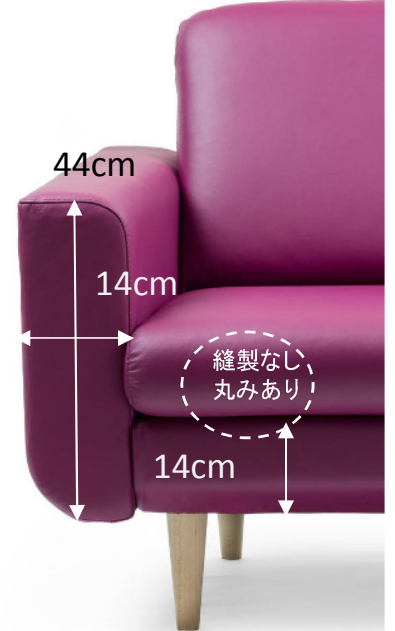

Features

●日本の住環境、小柄な日本人に合うコンパクトソファ

マンションや小世帯住居のsmallリビングにも無理なく置けるサイズ
座面は低く、奥行は深く、1シートは幅広。コンパクトでも、二人座ってもゆったり。

H76cm~/SH 38cm~/W 140cm~/1シートW 60.75.90cm

●“心地よい暮らし”を叶えるノルウェーデザイン

ノルウェーでデザイン・商品開発。心地よさと機能性を重視した、シンプルな北欧デザインがリビングをオープンでクリーンな空間に。

ストレスレス®ならご自宅の空間に合わせて、チェアとソファのセットアップが実現できます。

リビングダイニングの広さ別 ソファ&チェアレイアウト例

◆14帖 - 3Seater+チェア

◆10帖 - 2Seater+チェア

◆12帖
- 2.5Seater+チェア

Model

STRESSLESS® LEO

ストレスレス® レオ

スリムでシンプルモダンなデザインがどんな部屋やインテリアにも合わせやすいデザイン

- リクライニング機能なし 固定タイプソファ
- 納期はオーダーから約45~55日を頂戴します

STRESSLESS® JOY

ストレスレス® ジョイ

厚みのあるアーム & フレームに丸みのあるフォルム。クラシックかつソフトな印象。

LEO、JOYとも4種のシータータイプ×2種の皮革×3種の脚部 から好みの組合せにてオーダー可能

◆Sofa 展開種類

- 2 Seater
- 2.5 Seater
- 3 Seater
- 3 Seater Duo

	2 Seater	2.5 Seater	3 Seater	3 Seater Duo (2Cushions)
Leo	W:140	W:170	W:200	W:200
Joy	W:148	W:178	W:208	W:208
D:90 H:76-80 SH:38-42cm				

◆Leather チェアと同じ皮革を全面使用。各モデル・シーターに合わせてパティック3色、パロマ2色から選択可能。